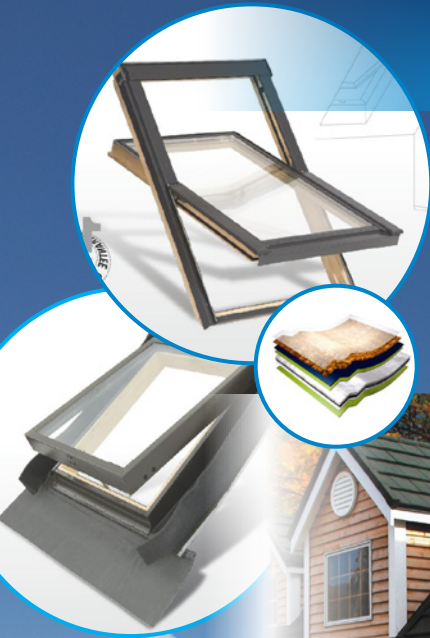

Új ipari és lakossági termékek a Lindabnál!

Lindab LTK Tetőkibúvó
Lindab LTA Tetőablak
Lindab Roca cserepeslemez
Lindab Prémium falkazetta

Az Ön partnere:

Lindab Kft. 2051 Biatorbágy, Állomás u. 1/a.
Tel: 23/531-300 • www.lindab.hu

Lindab Construma Akció

2010. április 14-től május 31-ig

Lindab ereszcatorna rendszer, cserepeslemezek, síklemezek és tartozékaik

Rainline
Ereszcatorna rendszer

- Könnyen, gyorsan, akár házilag is felszerelhető,
- egyedülálló méret- és színválaszték,
- minden típusú tetőfedéshez alkalmazható,
- nagymértékű hó- és jégteher viselő képesség,
- korrózió elleni védelem,
- szivárgásmentes vízvezetés,
- hosszú élettartam.

Lindab Rainline
– esőben az első!

15% kedvezményel

- Könnyen, gyorsan, akár házilag is felszerelhető,
- egyedülálló méret- és színválaszték,
- minden típusú tetőfedéshez alkalmazható,
- nagymértékű hó- és jégteher viselő képesség,
- korrózió elleni védelem,
- szivárgásmentes vízvezetés,
- hosszú élettartam.

Seamline
PLX Síklemezek

Topline
Cserepeslemezek

- Esztétikus megjelenés,
- alkalmazható új tetőknél és felújításoknál,
- kis önsúly,
- 100%-os vízzáróság,
- nagy teherbíró képesség,
- nem repedezik, nem törik,
- méretre gyártott lemez hossz,
- különböző hullámhossz,
- környezetbarát.