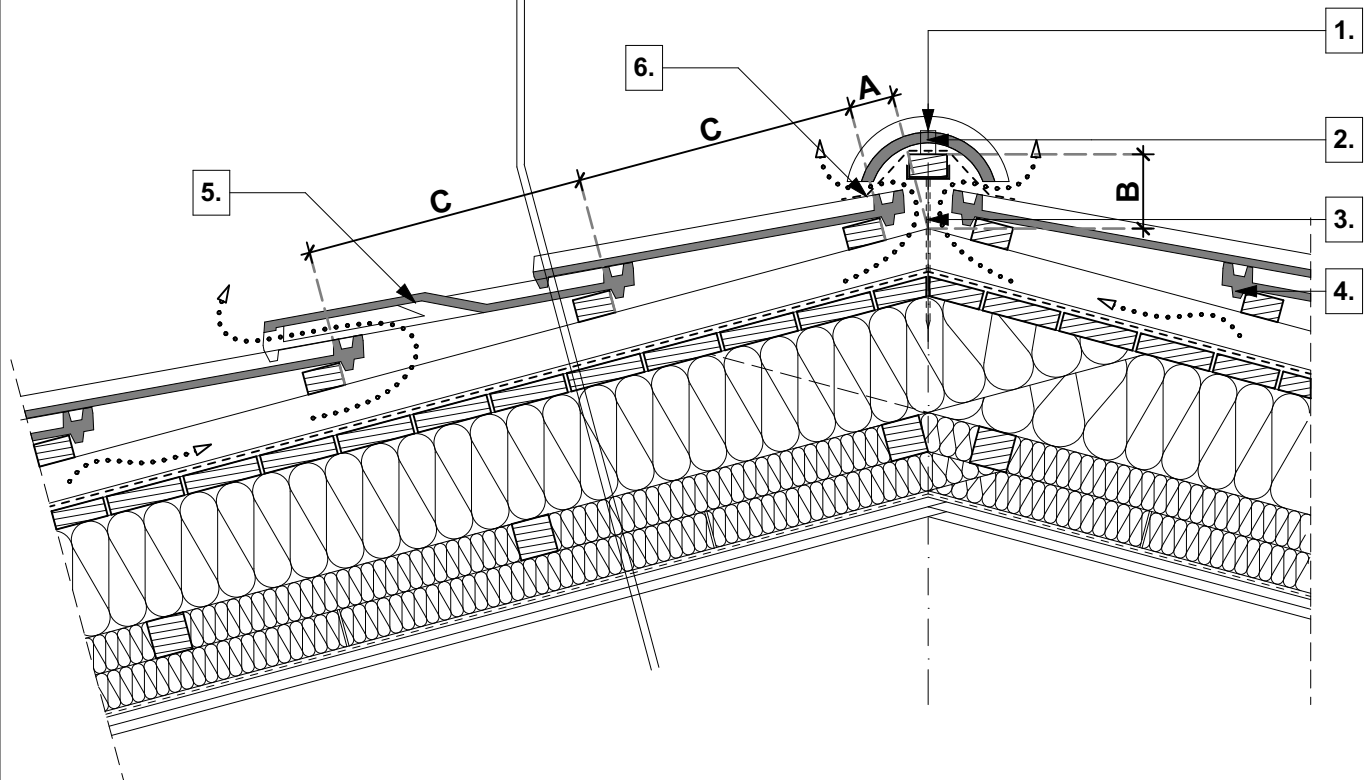

tető rétegrend

- **TONDACH** Nativa Plus tetőcserép
- cserépléc
- ellenléc
- **TONDACH** TUNING FOL-K páraáteresztő alátét fólia
- szarufa, közte ásványgyapot hőszigetelés ("v" cm)
- lécváz, közte ásványgyapot hőszigetelés ("v" cm)
- lécváz, közte ásványgyapot hőszigetelés ("v" cm)
- **TONDACH** VAPOUR STOP REFLEX belső oldali párazáró fólia
- gipszkarton belső burkolat

- 1.** gerinccserép rögzítő
- 2.** gerinccserép
- 3.** univerzális gerincléctartó

- 4.** **TONDACH** Nativa Plus tetőcserép
- 5.** **TONDACH** Nativa Plus szellőzőcserép
- 6.** gerinc szellőzőszalag

Magastető gerinc kialakítás

Tondach Nativa Plus tetőcserép

M 1:10

2020/1