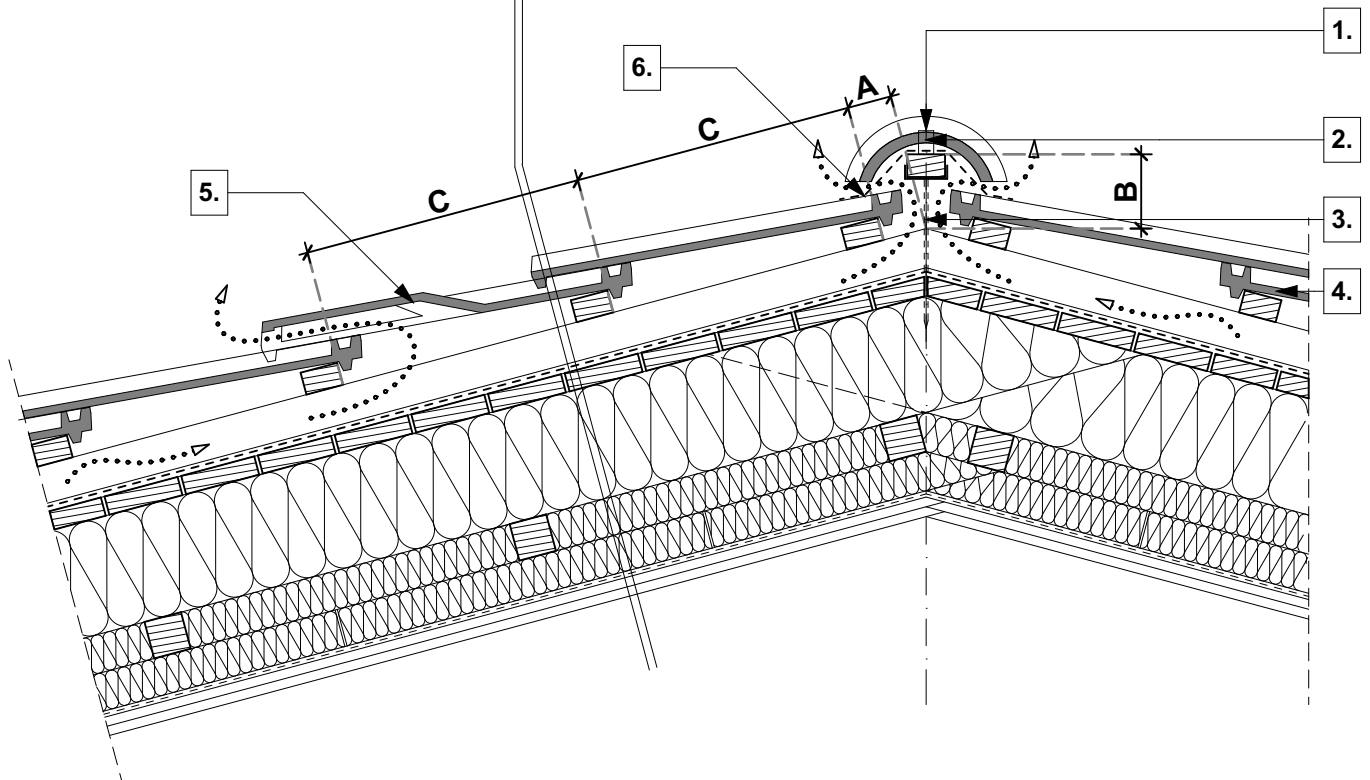

| |
|----------------|
| tető rétegrend |
|----------------|

- **TONDACH** Twist tetőcserép
- cserépléc
- ellenléc
- **TONDACH** TUNING FOL-K páraáteresztő alátét fólia
- szarufa, közte ásványgyapot hőszigetelés ("v" cm)
- lécváz, közte ásványgyapot hőszigetelés ("v" cm)
- lécváz, közte ásványgyapot hőszigetelés ("v" cm)
- **TONDACH** VAPOUR STOP REFLEX belső oldali párazáró fólia
- gipszkarton belső burkolat

- | | |
|----|----------------------------|
| 1. | gerinccserép rögzítő |
| 2. | gerinccserép |
| 3. | univerzális gerincléctartó |

- | | |
|----|-------------------------------------|
| 4. | TONDACH Twist tetőcserép |
| 5. | TONDACH Twist szellőzőcserép |
| 6. | gerinc szellőzőszalag |

Magastető gerinc kialakítás

Tondach Twist tetőcserép

M 1:10

2020/2