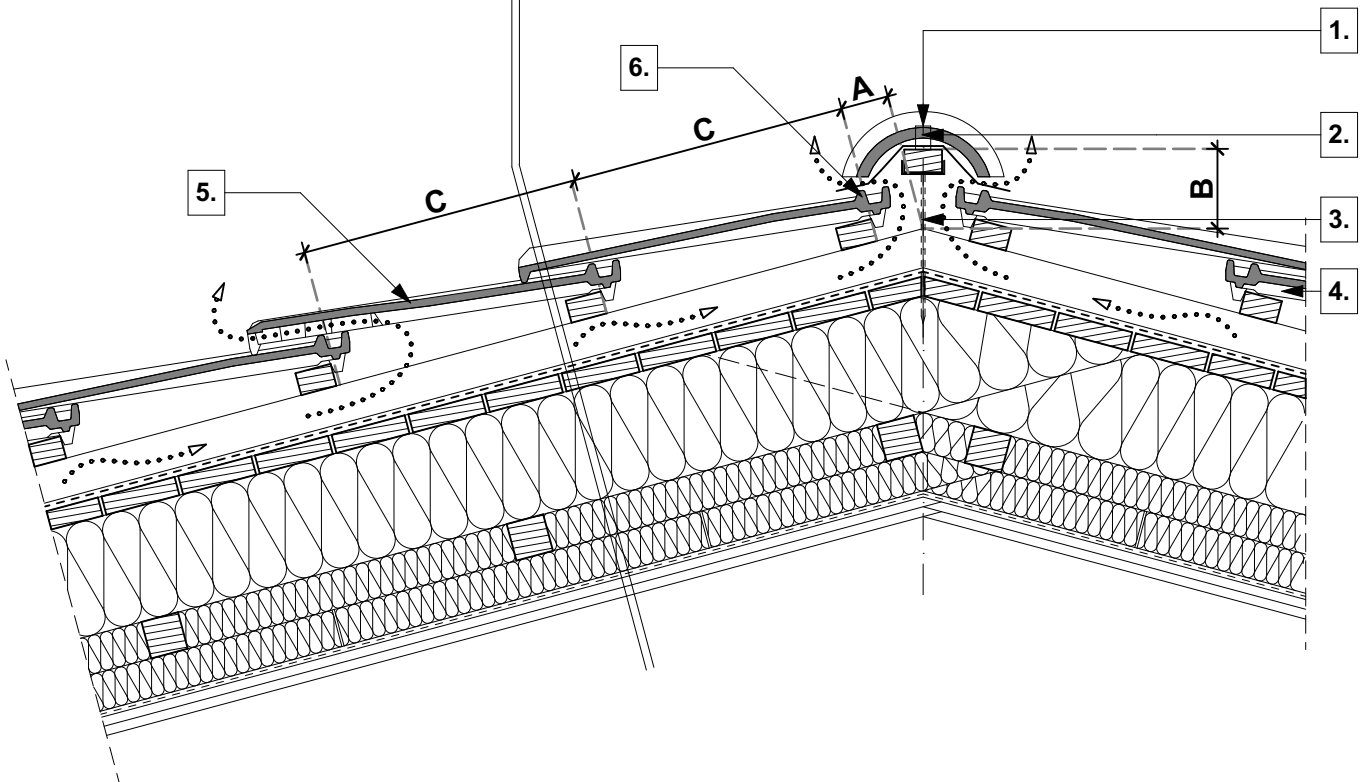

tető rétegrend

- **TONDACH** Nativa tetőcserép
- cserépléc
- ellenléc
- **TONDACH** TUNING FOL-K páraáteresztő alátét fólia
- szarufa, közte ásványgyapot hőszigetelés ("v" cm)
- lécváz, közte ásványgyapot hőszigetelés ("v" cm)
- lécváz, közte ásványgyapot hőszigetelés ("v" cm)
- **TONDACH** VAPOUR STOP REFLEX belső oldali párazáró fólia
- gipszkarton belső burkolat

- 1.** gerinccserép rögzítő
- 2.** gerinccserép
- 3.** univerzális gerincléctartó

- 4.** **TONDACH** Nativa tetőcserép
- 5.** **TONDACH** Nativa szellőzőcserép
- 6.** gerinc szellőzőszalag

Magastető gerinc kialakítás

Tondach Nativa tetőcserép

M 1:10

2020/3