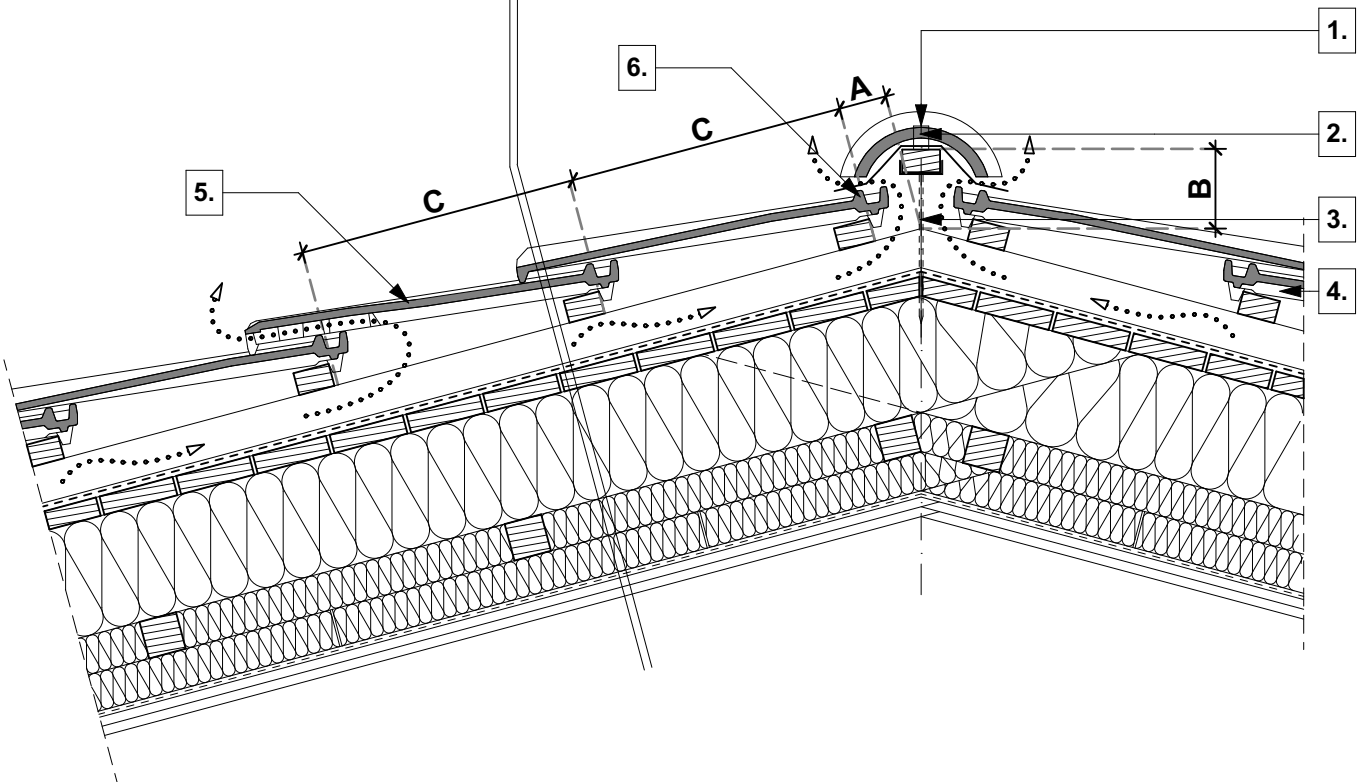

tető rétegrend

- **TONDACH** Bolero tetőcserép
- cserépléc
- ellenléc
- **TONDACH** TUNING FOL-K páraáteresztő alátét fólia
- szarufa, közte ásványgyapot hőszigetelés ("v" cm)
- lécváz, közte ásványgyapot hőszigetelés ("v" cm)
- lécváz, közte ásványgyapot hőszigetelés ("v" cm)
- **TONDACH** VAPOUR STOP REFLEX belső oldali párazáró fólia
- gipszkarton belső burkolat

- 1.** gerinccserép rögzítő
- 2.** gerinccserép
- 3.** univerzális gerincléctartó

- 4.** **TONDACH** Bolero tetőcserép
- 5.** **TONDACH** Bolero szellőzőcserép
- 6.** gerinc szellőzőszalag

Magastető gerinc kialakítás

Tondach Bolero tetőcserép

M 1:10

2020/4