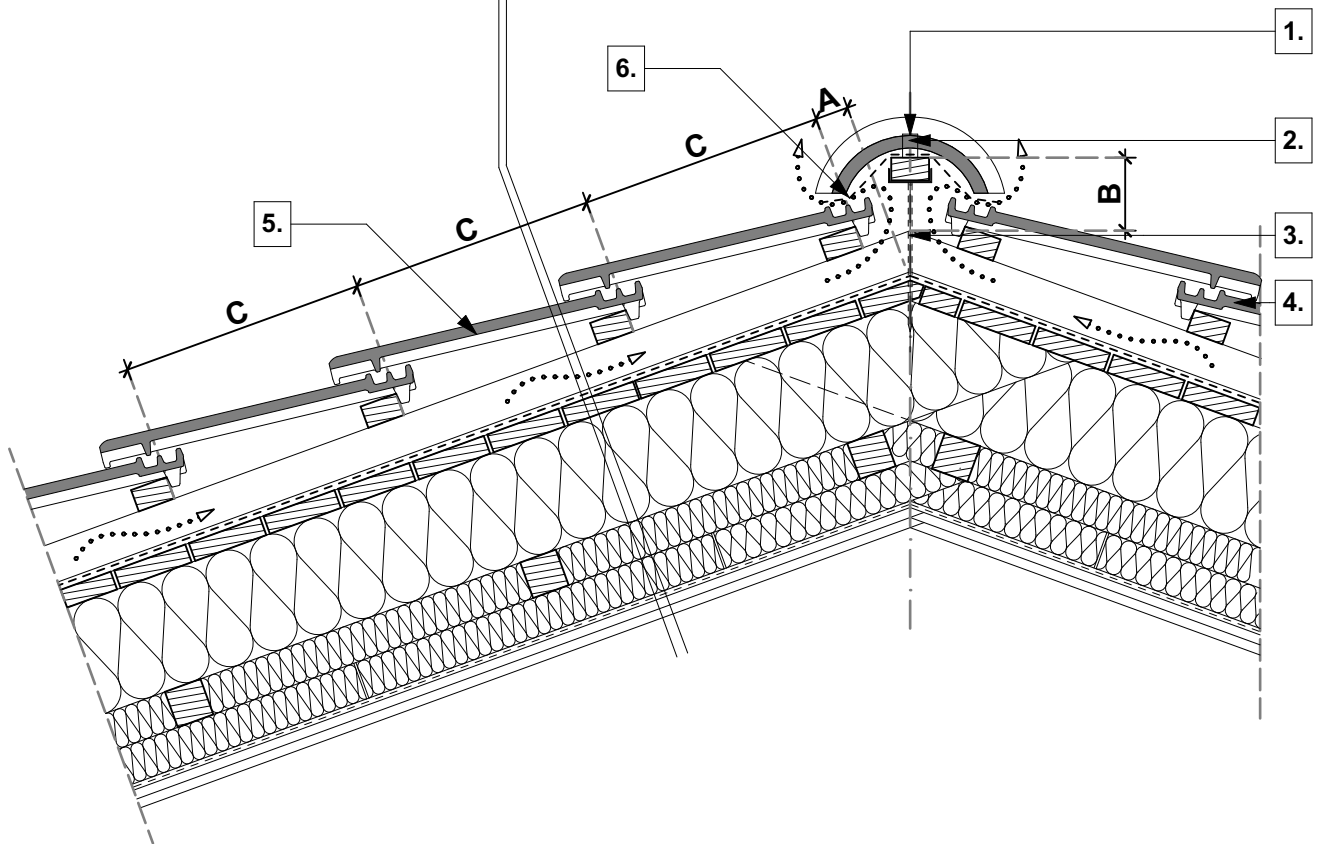

tető rétegrend

- **TONDACH** Figaro Deluxe tetőcserép
- cserépléc
- ellenléc
- **TONDACH** TUNING FOL-K páraáteresztő alátét fólia
- szarufa, közte ásványgyapot hőszigetelés ("v" cm)
- lécváz, közte ásványgyapot hőszigetelés ("v" cm)
- lécváz, közte ásványgyapot hőszigetelés ("v" cm)
- **TONDACH** VAPOUR STOP REFLEX belső oldali párazáró fólia
- gipszkarton belső burkolat

1. gerincszerép rögzítő
2. gerincszerép
3. univerzális gerincléctartó

4. **TONDACH** Figaro Deluxe tetőcserép
5. **TONDACH** Figaro Deluxe szellőzőcserép
6. gerinc szellőzőszalag

Magastető gerinc kialakítás

Tondach Figaro Deluxe tetőcserép

M 1:10

2020/6