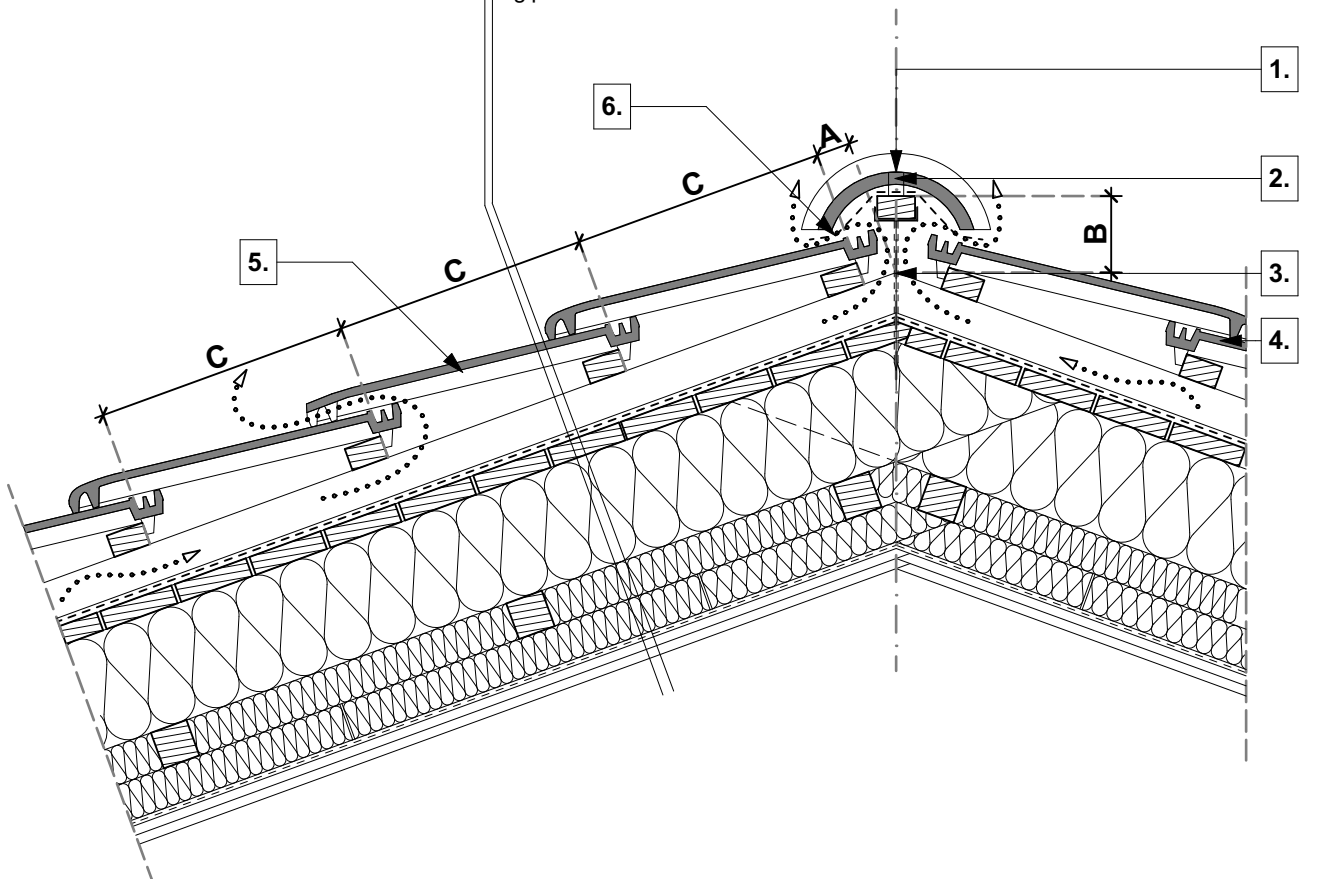

tető rétegrend

- **TONDACH** Figaro tetőcserép
- cserépléc
- ellenléc
- **TONDACH TUNING FOL-K** páraáteresztő alátét fólia
- szarufa, közte ásványgyapot hőszigetelés ("v" cm)
- lécváz, közte ásványgyapot hőszigetelés ("v" cm)
- lécváz, közte ásványgyapot hőszigetelés ("v" cm)
- **TONDACH VAPOUR STOP REFLEX** belső oldali párazáró fólia
- gipszkarton belső burkolat

- 1.** gerinccserép rögzítő
- 2.** gerinccserép
- 3.** univerzális gerinccsartó

- 4.** **TONDACH** Figaro tetőcserép
- 5.** **TONDACH** Figaro szellőzőcserép
- 6.** gerinc szellőzőszalag

Magastető gerinc kialakítás

Tondach Figaro tetőcserép

M 1:10

2020/7