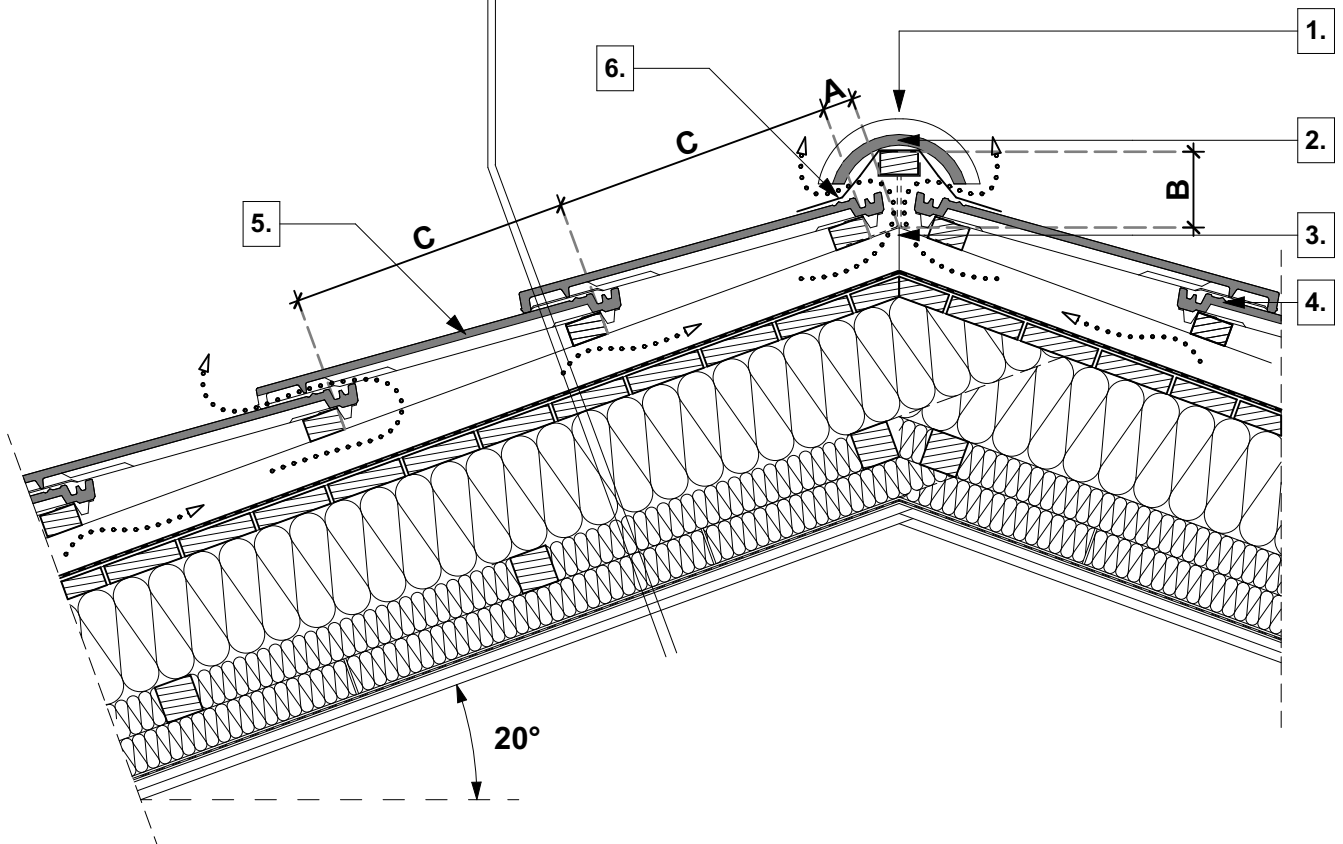

tető rétegrend

- **TONDACH** Inspira tetőcserép
- cserépléc
- ellenléc
- **TONDACH** TUNING FOL-K páraáteresztő alátét fólia
- szarufa, közte ásványgyapot hőszigetelés ("v" cm)
- lécváz, közte ásványgyapot hőszigetelés ("v" cm)
- lécváz, közte ásványgyapot hőszigetelés ("v" cm)
- **TONDACH** VAPOUR STOP REFLEX belső oldali párazáró fólia
- gipszkarton belső burkolat

1. gerinccserép rögzítő
2. gerinccserép
3. univerzális gerincléctartó

4. **TONDACH** Inspira tetőcserép
5. **TONDACH** Inspira szellőzőcserép
6. gerinc szellőzőszalag

Magastető gerinc kialakítás

Tondach Inspira tetőcserép