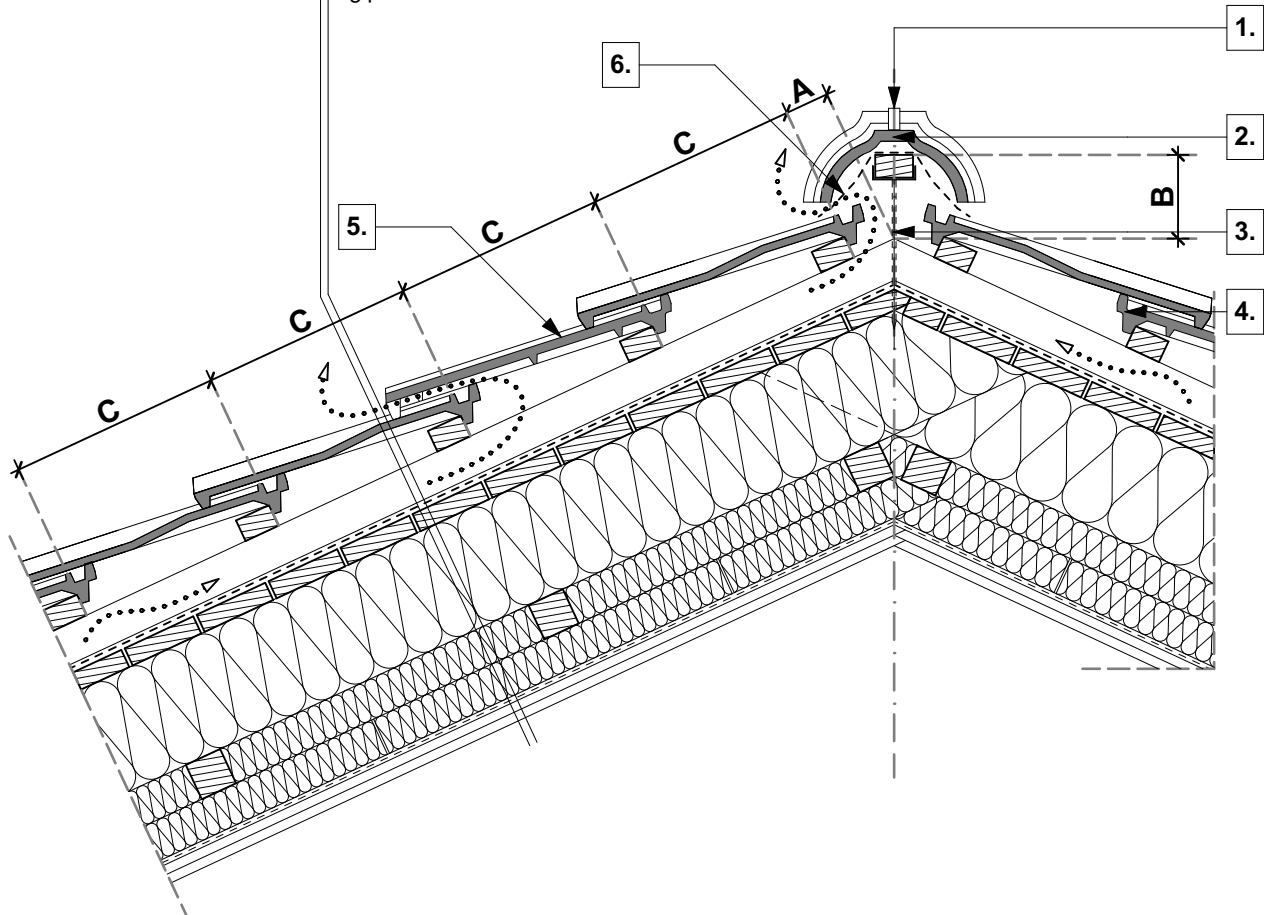

tető rétegrend

- **TONDACH** Tangó tetőcserép
- cserépléc
- ellenléc
- **TONDACH** TUNING FOL-K páraáteresztő alátét fólia
- szarufa, közte ásványgyapot hőszigetelés ("v" cm)
- lécváz, közte ásványgyapot hőszigetelés ("v" cm)
- lécváz, közte ásványgyapot hőszigetelés ("v" cm)
- **TONDACH** VAPOUR STOP REFLEX belső oldali párazáró fólia
- gipszkarton belső burkolat

- 1.** gerinccserép rögzítő
- 2.** gerinccserép
- 3.** univerzális gerinccsartó

- 4.** **TONDACH** Tangó tetőcserép
- 5.** **TONDACH** Tangó szellőzőcserép
- 6.** gerinc szellőzőszalag

Magastető gerinc kialakítás

Tondach Tangó tetőcserép

M 1:10

2020/9