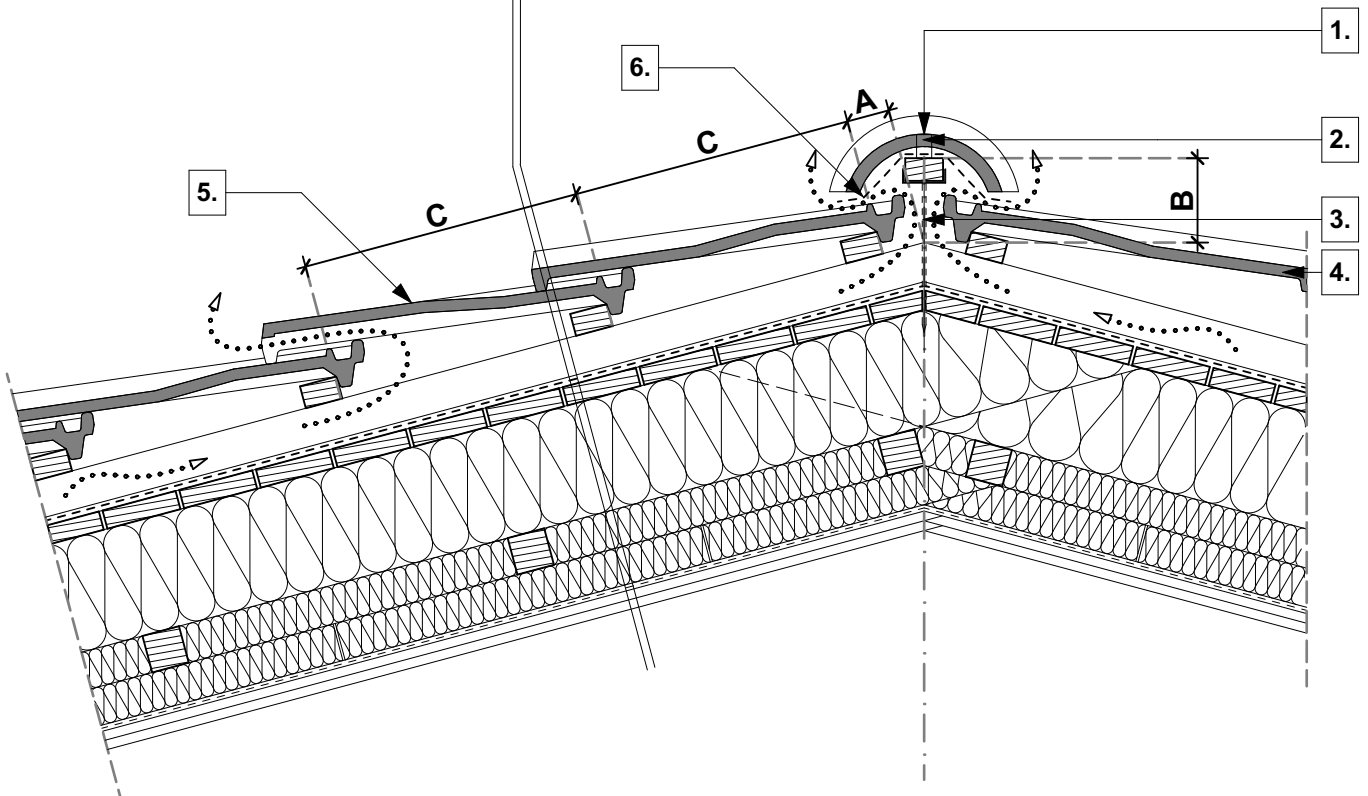

tető rétegrend

- **TONDACH** Tangó Plus tetőcserép
- cserépléc
- ellenléc
- **TONDACH** TUNING FOL-K páraáteresztő alátétfólia
- szarufa, közte ásványgyapot hőszigetelés ("v" cm)
- lécváz, közte ásványgyapot hőszigetelés ("v" cm)
- lécváz, közte ásványgyapot hőszigetelés ("v" cm)
- **TONDACH** VAPOUR STOP REFLEX belső oldali párazáró fólia
- gipszkarton belső burkolat

- 1.** gerinccserép rögzítő
- 2.** gerinccserép
- 3.** univerzális gerincléctartó

- 4.** **TONDACH** Tangó Plus tetőcserép
- 5.** **TONDACH** Tangó Plus szellőzőcserép
- 6.** gerinc szellőzőszalag

Magastető gerinc kialakítás

Tondach Tangó Plus tetőcserép

M 1:10

2020/10