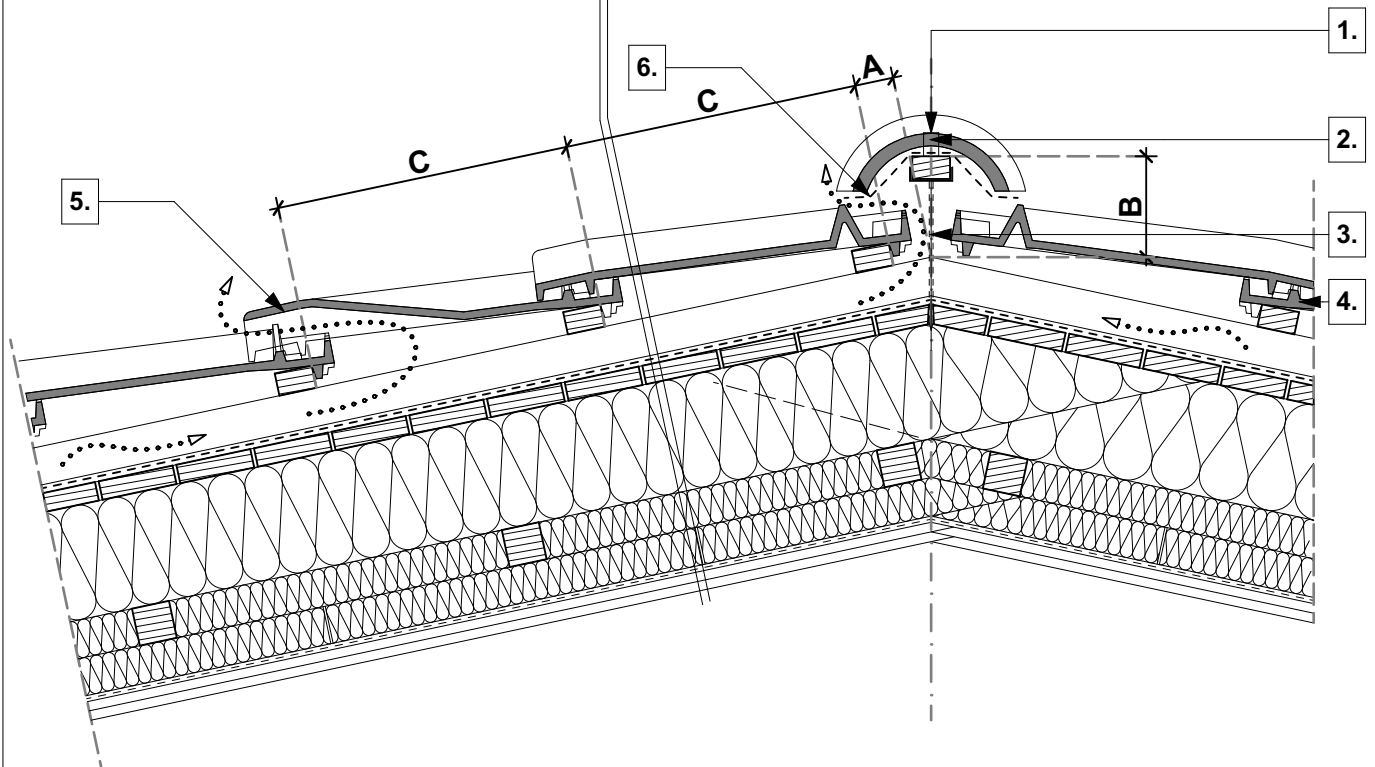

tető rétegtrend

- **TONDACH** Palotás tetőcserép
- cserépléc
- ellenléc
- **TONDACH TUNING FOL-K** páraáteresztő alátét fólia
- szarufa, közte ásványgyapot hőszigetelés ("v" cm)
- lécváz, közte ásványgyapot hőszigetelés ("v" cm)
- lécváz, közte ásványgyapot hőszigetelés ("v" cm)
- **TONDACH VAPOUR STOP REFLEX** belső oldali párazáró fólia
- gipszkarton belső burkolat

- | | |
|----|----------------------------|
| 1. | gerinccserép rögzítő |
| 2. | gerinccserép |
| 3. | univerzális gerincléctartó |

- | | |
|----|---------------------------------------|
| 4. | TONDACH Palotás tetőcserép |
| 5. | TONDACH Palotás szellőzőcserép |
| 6. | gerinc szellőzőszalag |

Magastető gerinc kialakítás
Tondach Palotás tetőcserép
M 1:10
2020/11