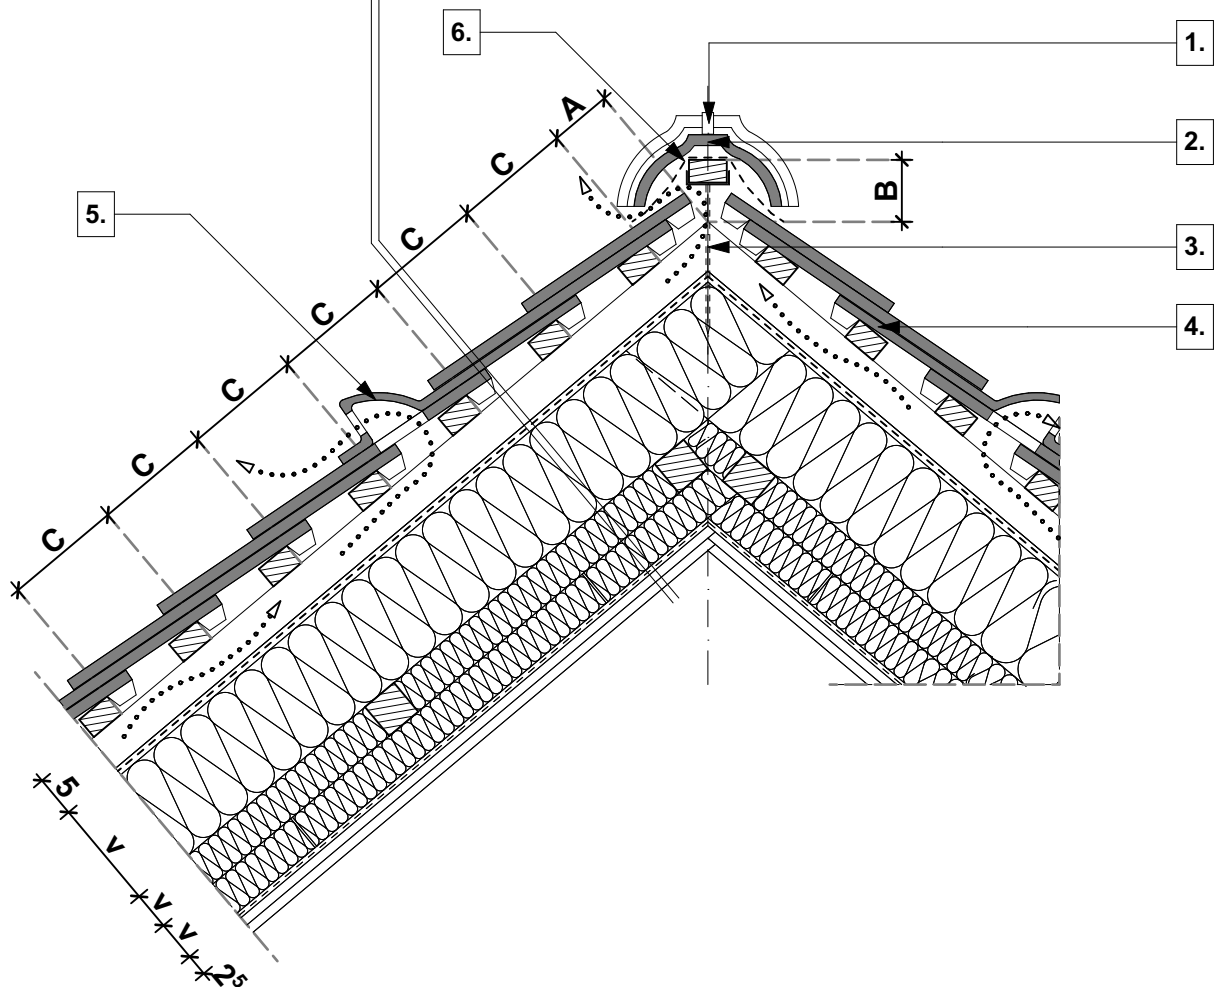

tető rétegrénd

- **TONDACH** Hódfarkú szegmensvágású 18x38 tetőcserép
- cserépléc
- ellenléc
- **TONDACH TUNING FOL-K** páraáteresztő alátét fólia
- szarufa, közte ásványgyapot hőszigetelés ("v" cm)
- lécváz, közte ásványgyapot hőszigetelés ("v" cm)
- lécváz, közte ásványgyapot hőszigetelés ("v" cm)
- **TONDACH VAPOUR STOP REFLEX** belső oldali párazáró fólia
- gipszkarton belső burkolat

**1.** gerincszerép rögzítő

**2.** gerincszerép

**3.** univerzális gerincléctartó

**4.** **TONDACH** Hódfarkú szegmensvágású 18x38 tetőcserép

**5.** **TONDACH** Hódfarkú szegmensvágású 18x38 szellőzőcserép

**6.** gerinc szellőzőszalag

Magastető gerinc kialakítás

Tondach Hódfarkú szegmensvágású 18x38  
tetőcserép

**M 1:10**

**2020/12**