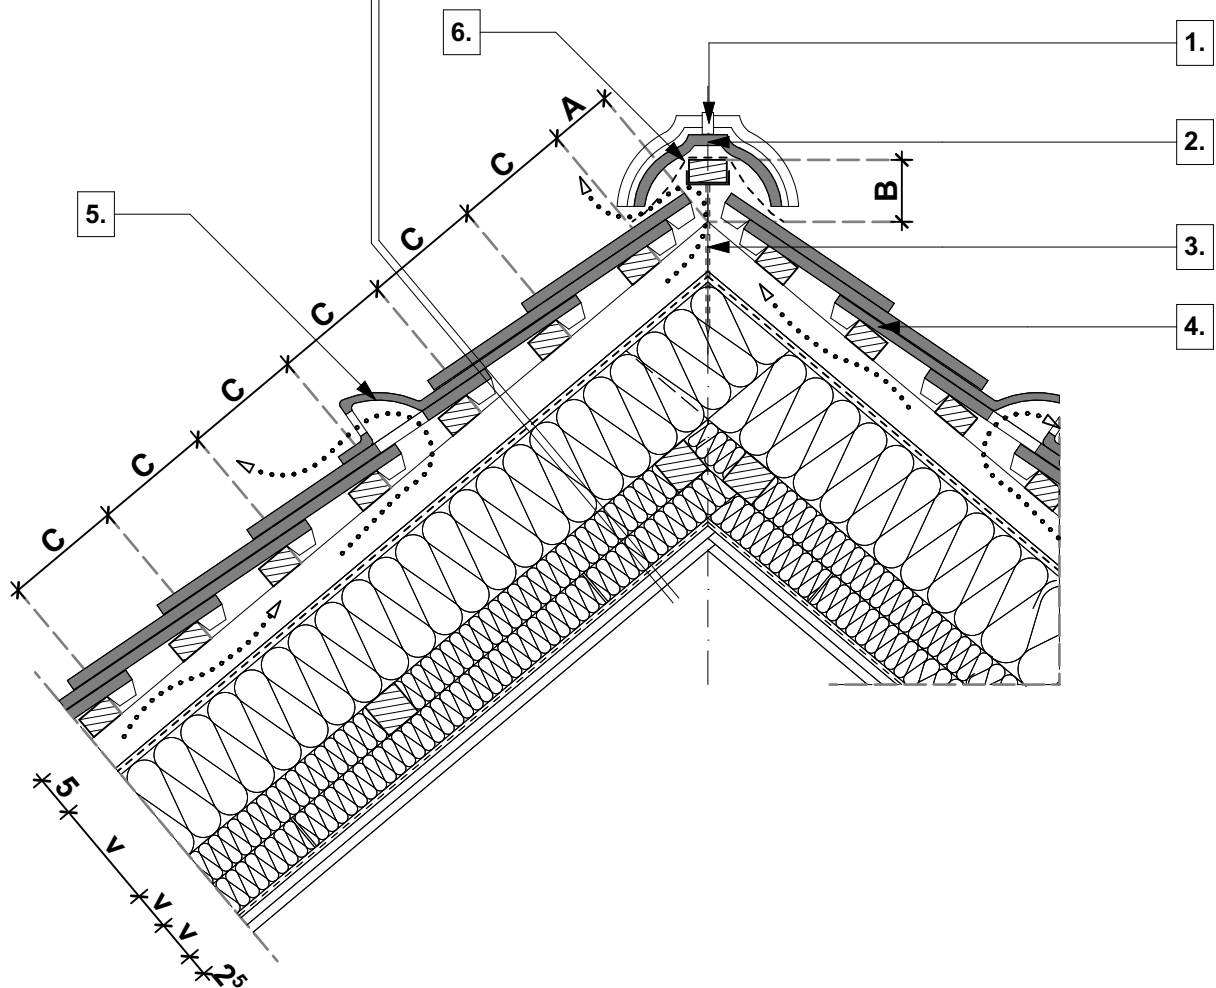

tető rétegréteg

- **TONDACH** Hódfarkú szegmensvágású 18x38 tetőcserép
- cserépléc
- ellenléc
- **TONDACH TUNING FOL-K** páraáteresztő alátét fólia
- szarufa, közte ásványgyapot hőszigetelés ("v" cm)
- lécváz, közte ásványgyapot hőszigetelés ("v" cm)
- lécváz, közte ásványgyapot hőszigetelés ("v" cm)
- **TONDACH VAPOUR STOP REFLEX** belső oldali párazáró fólia
- gipszkarton belső burkolat

1. gerincszerép rögzítő

2. gerincszerép

3. univerzális gerincleártartó

4. **TONDACH** Hódfarkú szegmensvágású 18x38 tetőcserép

5. **TONDACH** Hódfarkú szegmensvágású 18x38 szellőzőcserép

6. gerinc szellőzőszalag

Magastető gerinc kialakítás

Tondach Hódfarkú szegmensvágású 18x38
tetőcserép

M 1:10

2020/13