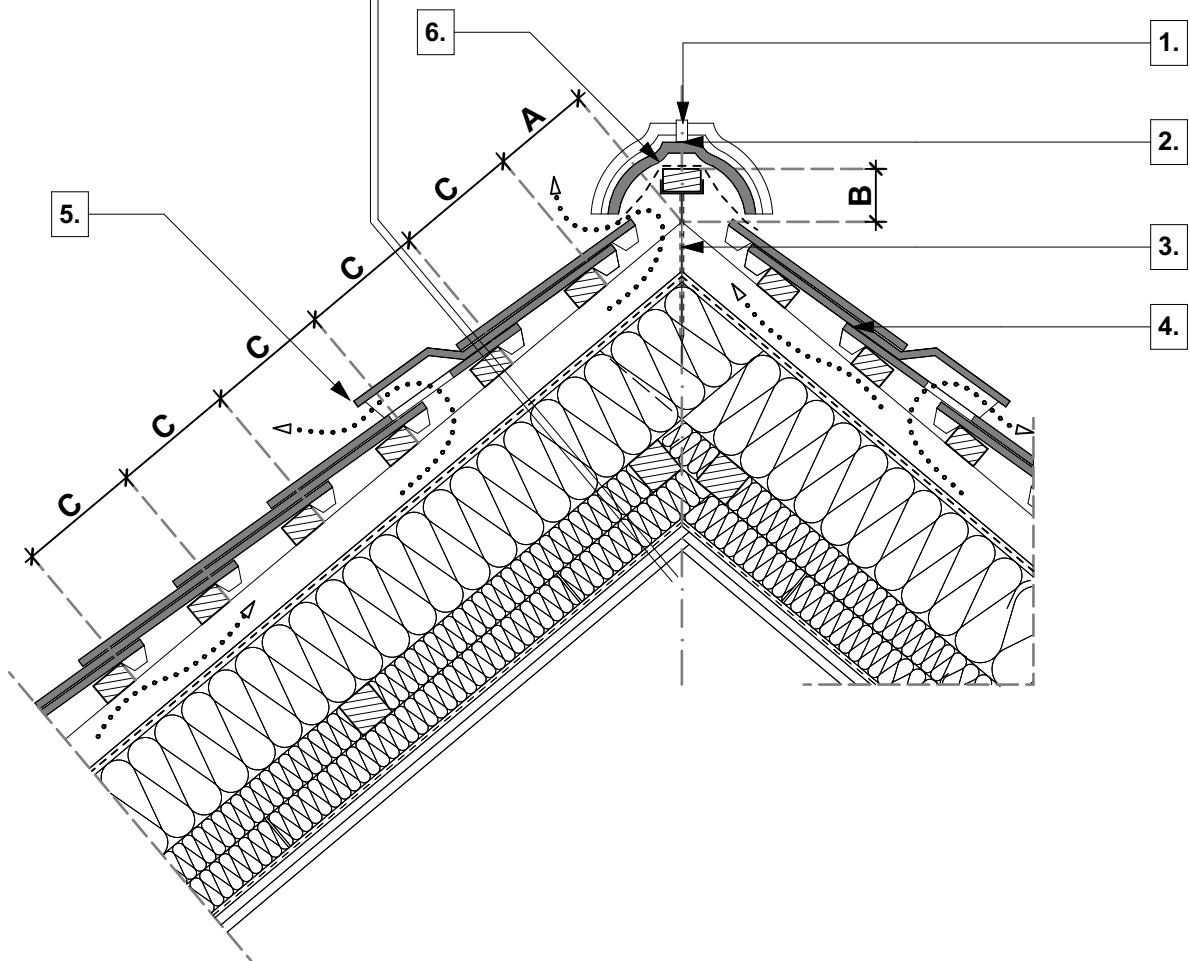

tető rétegrend

- **TONDACH** Hódfarkú ívesvágású 19x40 tetőcserép
- cserépléc
- ellenléc
- **TONDACH TUNING FOL-K** páraáteresztő alátétfólia
- szarufa, közte ásványgyapot hőszigetelés ("v" cm)
- lécváz, közte ásványgyapot hőszigetelés ("v" cm)
- lécváz, közte ásványgyapot hőszigetelés ("v" cm)
- **TONDACH VAPOUR STOP REFLEX** belső oldali párazáró fólia
- gipszkarton belső burkolat

- | | |
|----|----------------------------|
| 1. | gerinccserép rögzítő |
| 2. | gerinccserép |
| 3. | univerzális gerincléctartó |

- | | |
|----|---|
| 4. | TONDACH Hódfarkú ívesvágású 19x40 tetőcserép |
| 5. | TONDACH Hódfarkú ívesvágású 19x40 szellőzőcserép |
| 6. | gerinc szellőzőszalag |

Magastető gerinc kialakítás
Tondach Hódfarkú ívesvágású 19x40 tetőcserép
M 1:10
2020/14