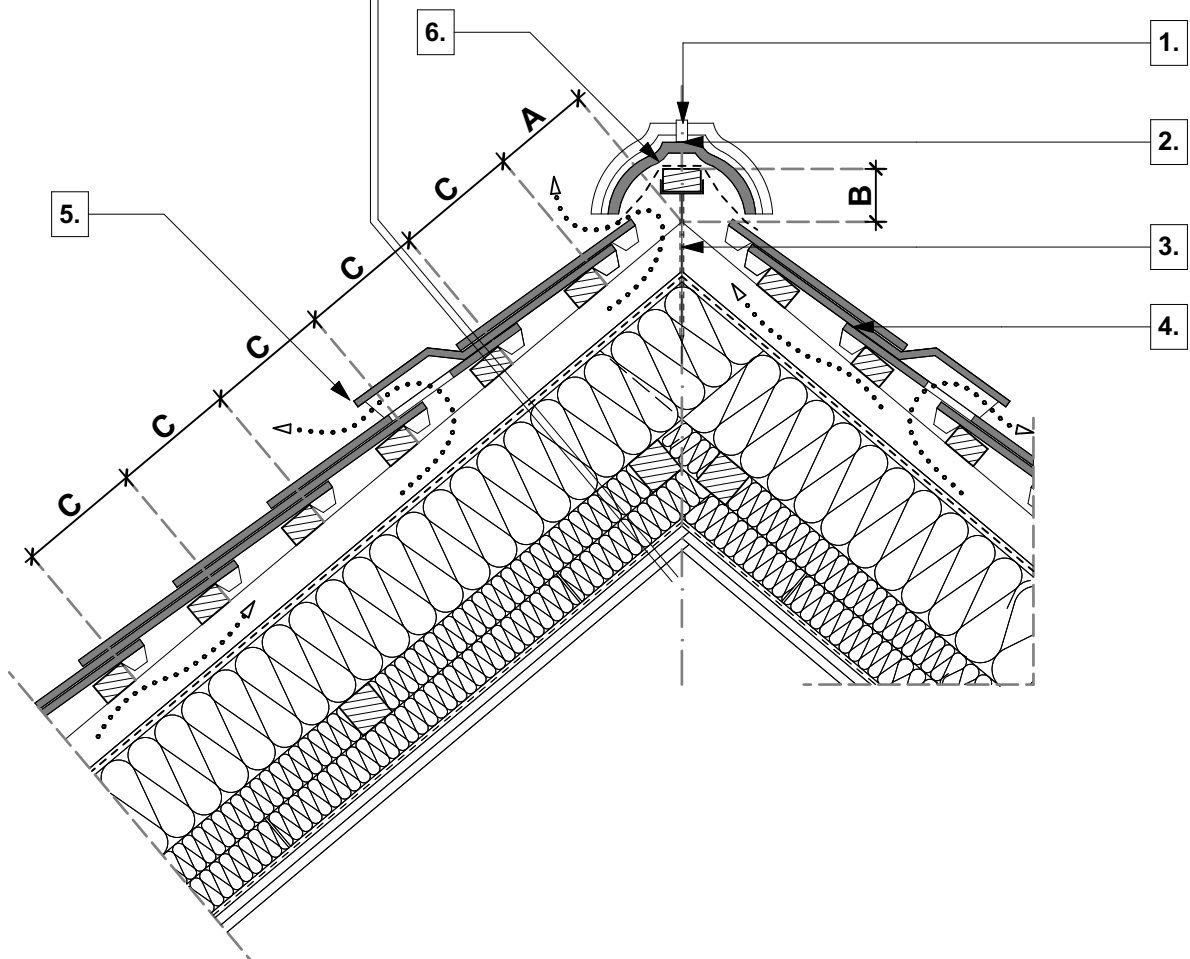

tető rétegrend

- **TONDACH** Hódfarkú szegmensvágású 19x40 tetőcserép
- cserépléc
- ellenléc
- **TONDACH TUNING FOL-K** páraáteresztő alátétfólia
- szarufa, közte ásványgyapot hőszigetelés ("v" cm)
- lécváz, közte ásványgyapot hőszigetelés ("v" cm)
- lécváz, közte ásványgyapot hőszigetelés ("v" cm)
- **TONDACH VAPOUR STOP REFLEX** belső oldali párazáró fólia
- gipszkarton belső burkolat

1. gerincszerép rögzítő

2. gerincszerép

3. univerzális gerincleártartó

4. **TONDACH** Hódfarkú szegmensvágású 19x40 tetőcserép

5. **TONDACH** Hódfarkú szegmensvágású 19x40 szellőzőcserép

6. gerinc szellőzőszalag

Magastető gerinc kialakítás

**Tondach Hódfarkú szegmensvágású 19x40
tetőcserép**

M 1:10

2020/15