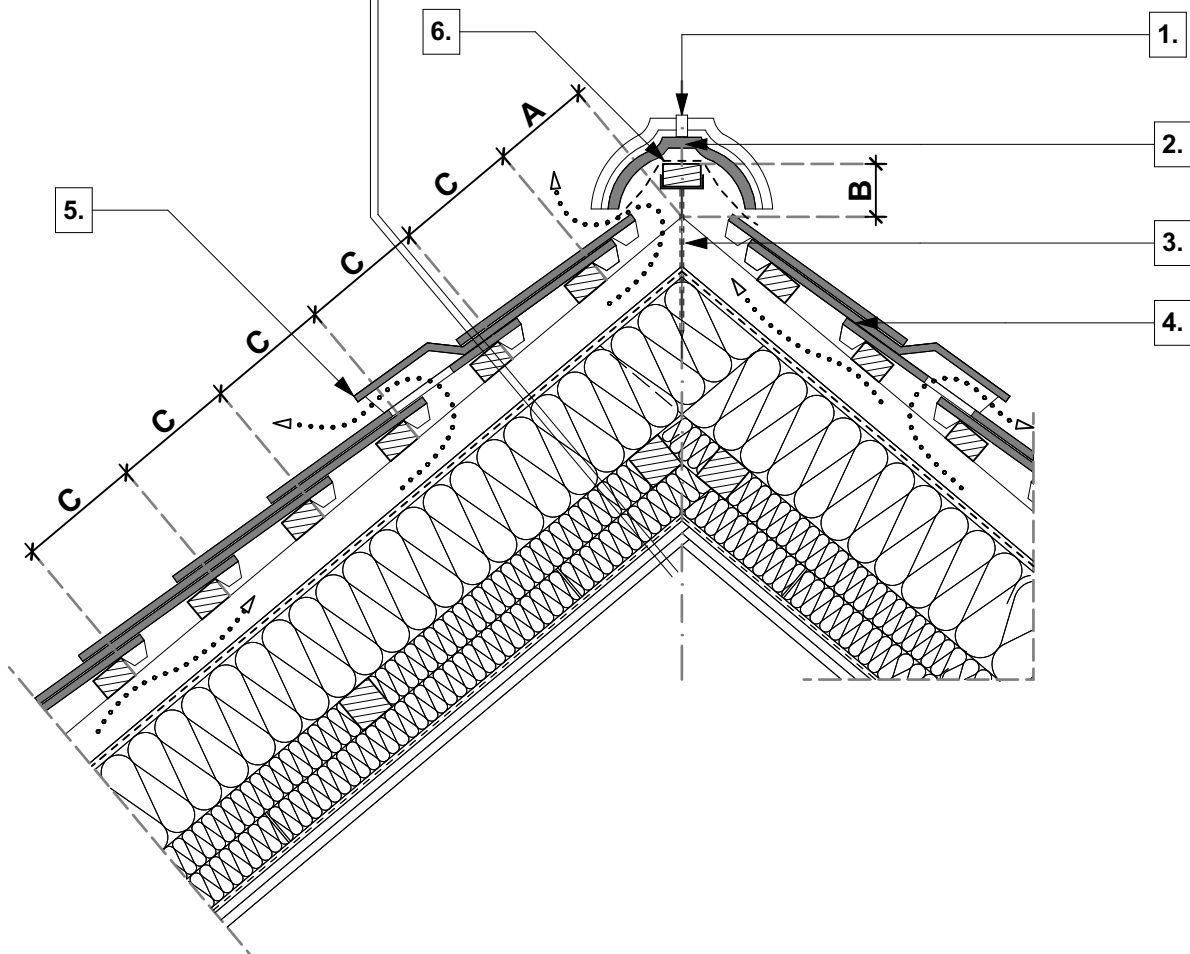

tető rétegrend

- **TONDACH** Táska szögletes tetőcserép
- cserépléc
- ellenléc
- **TONDACH TUNING FOL-K** páraáteresztő alátétfólia
- szarufa, közte ásványgyapot hőszigetelés ("v" cm)
- lécváz, közte ásványgyapot hőszigetelés ("v" cm)
- lécváz, közte ásványgyapot hőszigetelés ("v" cm)
- **TONDACH VAPOUR STOP REFLEX** belső oldali párazáró fólia
- gipszkarton belső burkolat

1. gerinccserép rögzítő
2. gerinccserép
3. univerzális gerincléctartó

4. **TONDACH** Táska szögletes tetőcserép
5. **TONDACH** Táska szögletes szellőzőcserép
6. gerinc szellőzőszalag

Magastető gerinc kialakítás

Tondach Táska szögletes tetőcserép

M 1:10

2020/16