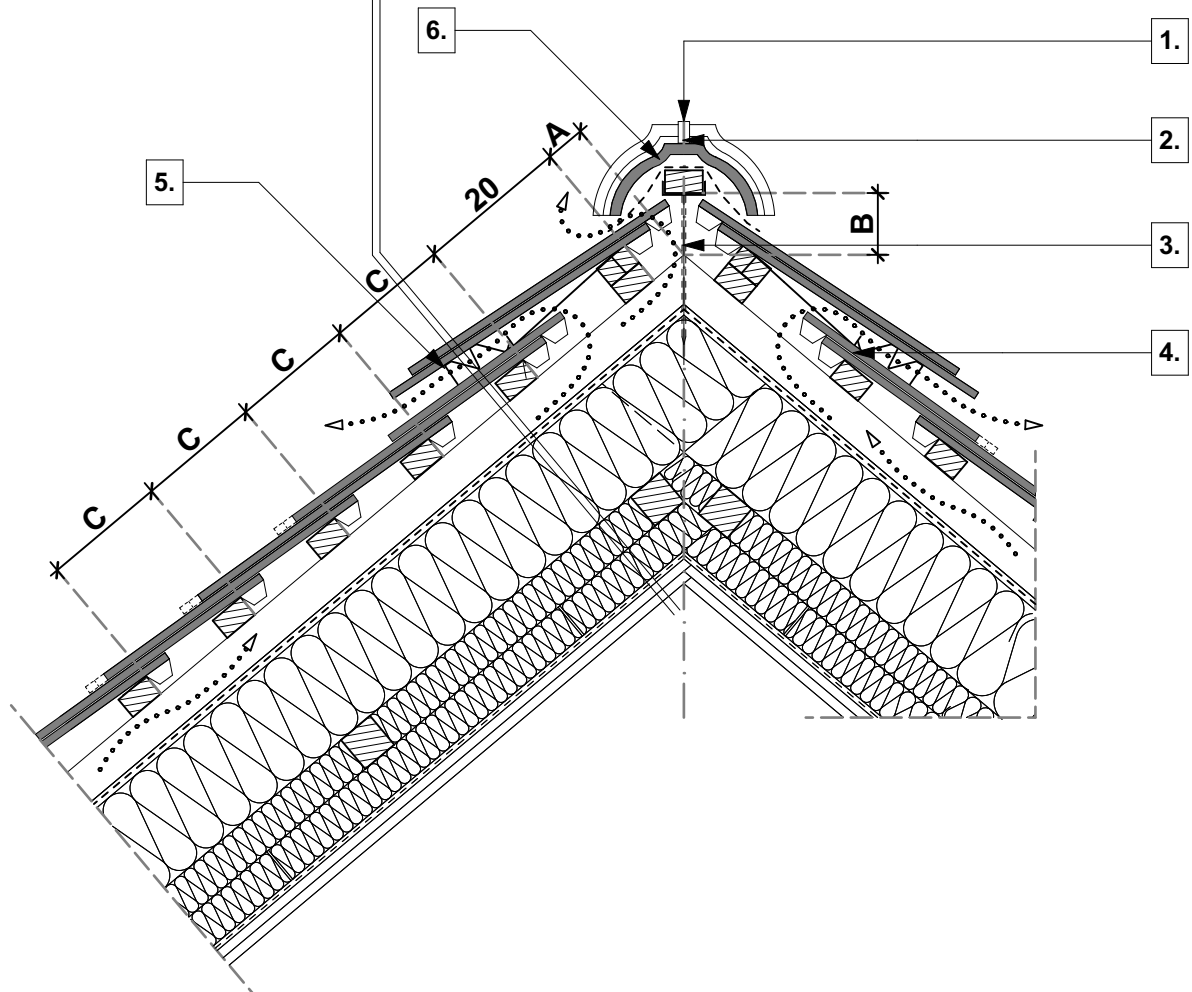

**tető rétegrend**

- **TONDACH** Osztrák Óvárosi táskás tetőcserép
- cserépléc
- ellenléc
- **TONDACH TUNING FOL-K** páraáteresztő alátétfólia
- szarufa, közte ásványgyapot hőszigetelés ("v" cm)
- lécváz, közte ásványgyapot hőszigetelés ("v" cm)
- lécváz, közte ásványgyapot hőszigetelés ("v" cm)
- **TONDACH VAPOUR STOP REFLEX** belső oldali párazáró fólia
- gipszkarton belső burkolat

0 10 20 30 cm

- |  |  |
|--|--|
| <p><b>1.</b> gerincszerép rögzítő</p> <p><b>2.</b> gerincszerép</p> <p><b>3.</b> univerzális gerincleártartó</p> | <p><b>4.</b> <b>TONDACH</b> Osztrák Óvárosi táskás tetőcserép</p> <p><b>5.</b> <b>TONDAFém</b> szellőzőszalag</p> <p><b>6.</b> gerinc szellőzőszalag</p> |
|--|--|

**Magastető gerinc kialakítás**

**Tondach Osztrák Óvárosi táskás tetőcserép**

**M 1:10**

**2020/17**