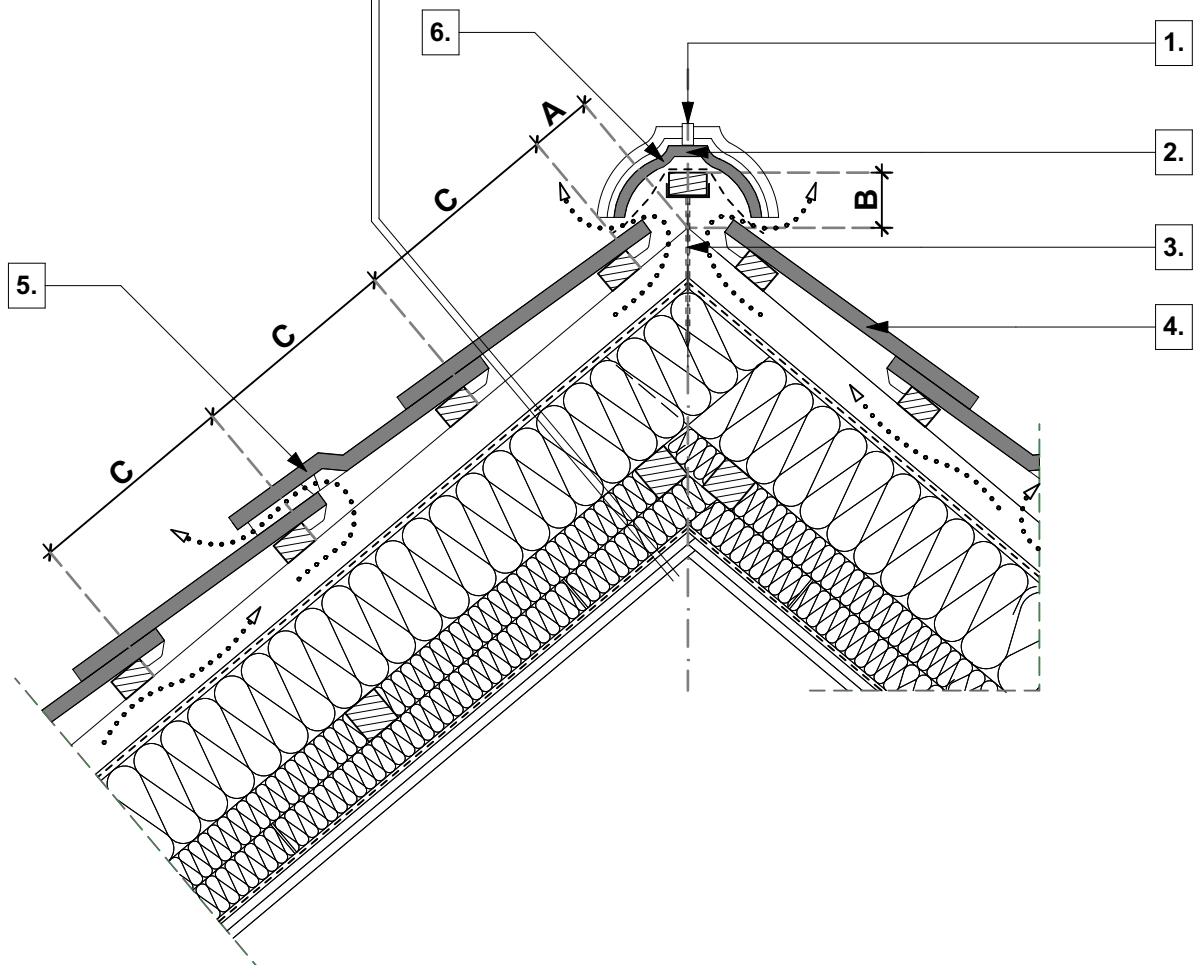

**tető rétegrend**

- **TONDACH** Kékes Ívesvágású tetőcserép
- cserépléc
- ellenléc
- **TONDACH TUNING FOL-K** páraáteresztő alátétfólia
- szarufa, közte ásványgyapot hőszigetelés ("v" cm)
- lécváz, közte ásványgyapot hőszigetelés ("v" cm)
- lécváz, közte ásványgyapot hőszigetelés ("v" cm)
- **TONDACH VAPOUR STOP REFLEX** belső oldali párazáró fólia
- gipszkarton belső burkolat

0 10 20 30 cm

- |   |  |
|---|--|
| <p><b>1.</b> gerinccserép rögzítő</p> <p><b>2.</b> gerinccserép</p> <p><b>3.</b> univerzális gerincléctartó</p> | <p><b>4.</b> <b>TONDACH</b> Kékes Ívesvágású tetőcserép</p> <p><b>5.</b> <b>TONDACH</b> Kékes Ívesvágású szellőzőcserép</p> <p><b>6.</b> gerinc szellőzőszalag</p> |
|---|--|

**Magastető gerinc kialakítás**

**Tondach Kékes Ívesvágású tetőcserép**

**M 1:10**

**2020/18**