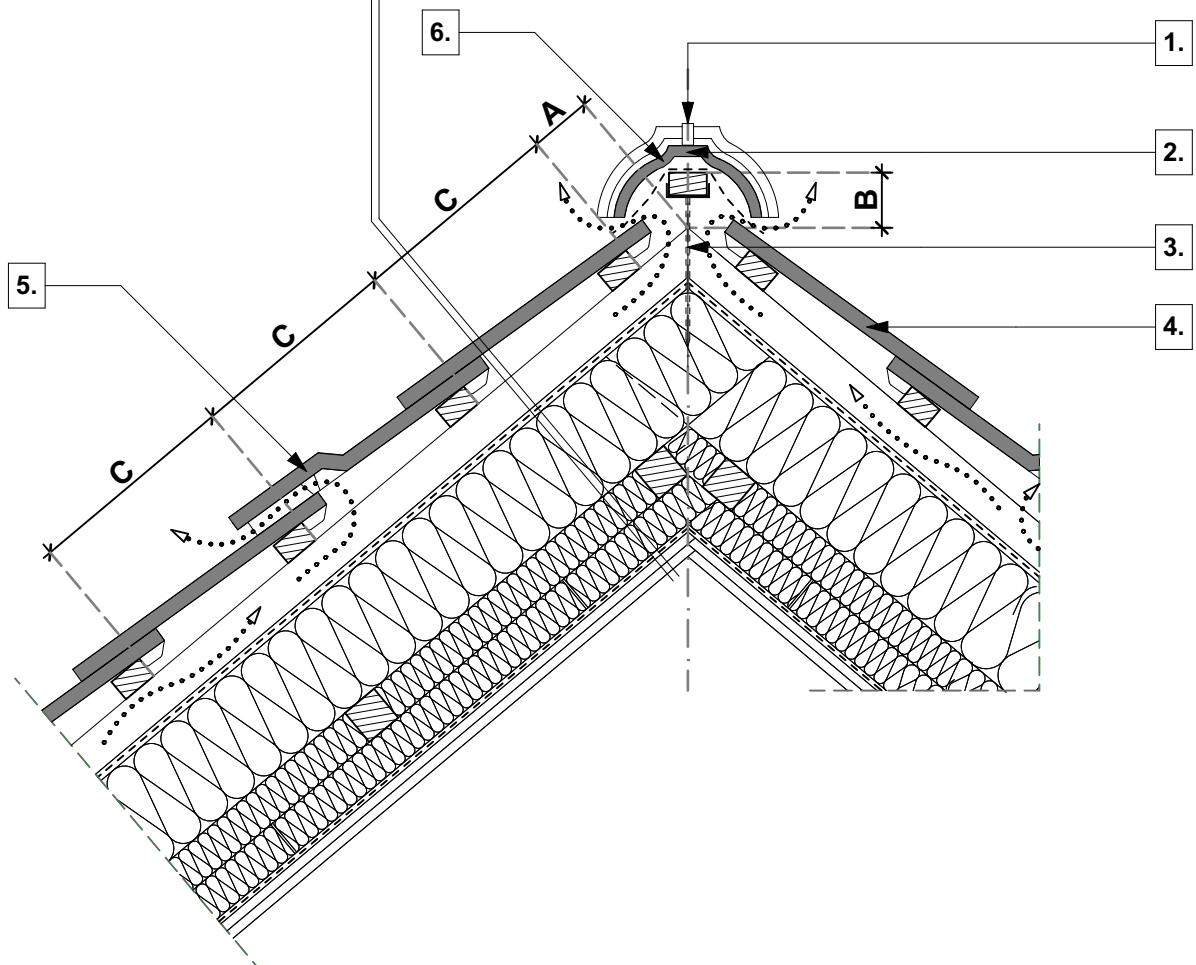

tető rétegrend

- **TONDACH** Kékes egyenesvágású tetőcserép
- cserépléc
- ellenléc
- **TONDACH TUNING FOL-K** páraáteresztő alátét fólia
- szarufa, közte ásványgyapot hőszigetelés ("v" cm)
- lécváz, közte ásványgyapot hőszigetelés ("v" cm)
- lécváz, közte ásványgyapot hőszigetelés ("v" cm)
- **TONDACH VAPOUR STOP REFLEX** belső oldali párazáró fólia
- gipszkarton belső burkolat

0 10 20 30 cm

- | | |
|----|----------------------------|
| 1. | gerincszerép rögzítő |
| 2. | gerincszerép |
| 3. | univerzális gerincléctartó |

- | | |
|----|---|
| 4. | TONDACH Kékes egyenesvágású tetőcserép |
| 5. | TONDACH Kékes egyenesvágású szellőzőcserép |
| 6. | gerinc szellőzőszalag |

Magastető gerinc kialakítás

Tondach Kékes egyenesvágású tetőcserép

M 1:10

2020/19