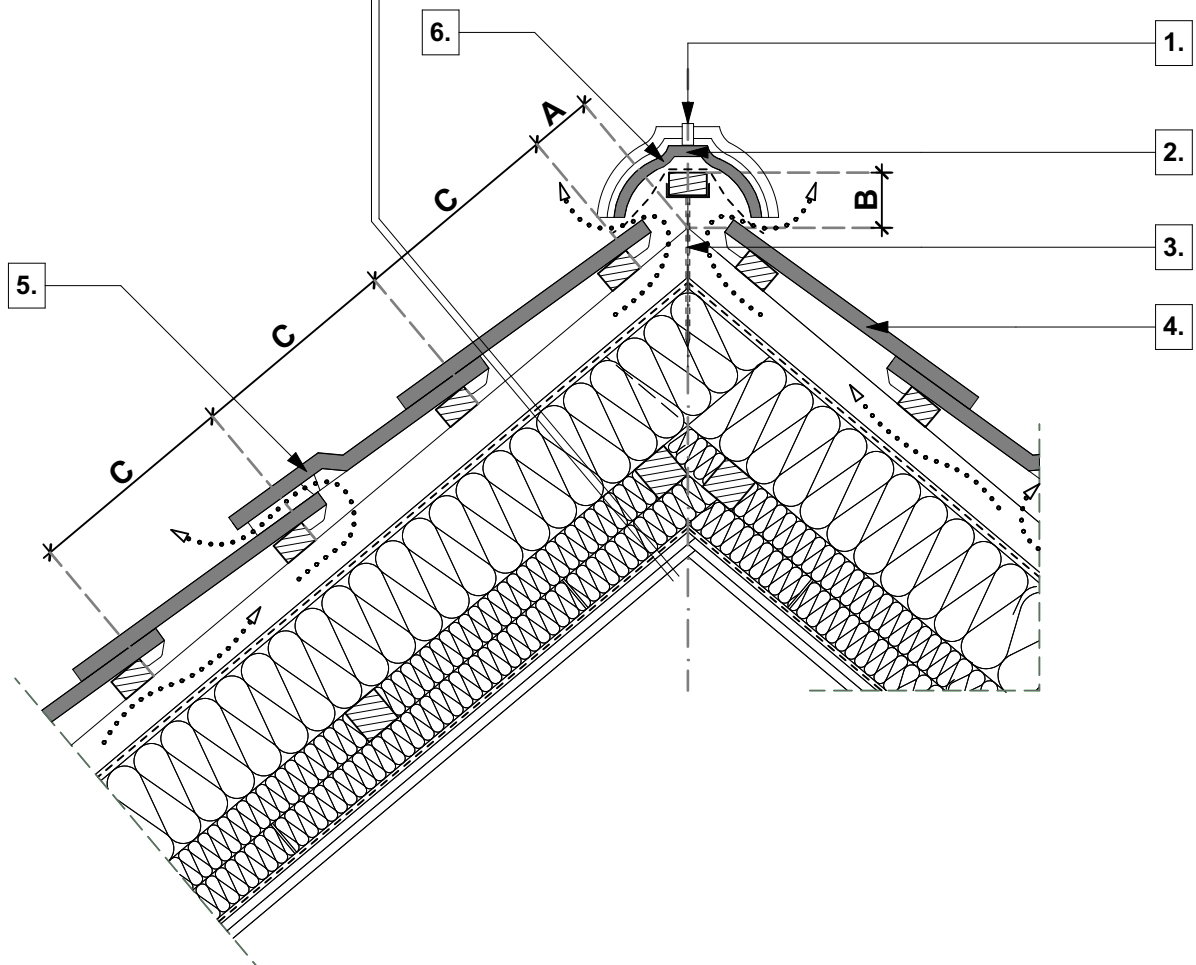

tető rétegrend

- **TONDACH** Kékes Plus Ívesvágású tetőcserép
- cserépléc
- ellenléc
- **TONDACH TUNING FOL-K** páraáteresztő alátétfólia
- szarufa, közte ásványgyapot hőszigetelés ("v" cm)
- lécváz, közte ásványgyapot hőszigetelés ("v" cm)
- lécváz, közte ásványgyapot hőszigetelés ("v" cm)
- **TONDACH VAPOUR STOP REFLEX** belső oldali párazáró fólia
- gipszkarton belső burkolat

0 10 20 30 cm

- | | |
|-----------|-----------------------------|
| 1. | gerincszerép rögzítő |
| 2. | gerincszerép |
| 3. | univerzális gerincleértartó |

- | | |
|-----------|---|
| 4. | TONDACH Kékes Plus Ívesvágású tetőcserép |
| 5. | TONDACH Kékes Plus Ívesvágású szellőzőcserép |
| 6. | gerinc szellőzőszalag |

Magastető gerinc kialakítás

Tondach Kékes Plus Ívesvágású tetőcserép

M 1:10

2020/20