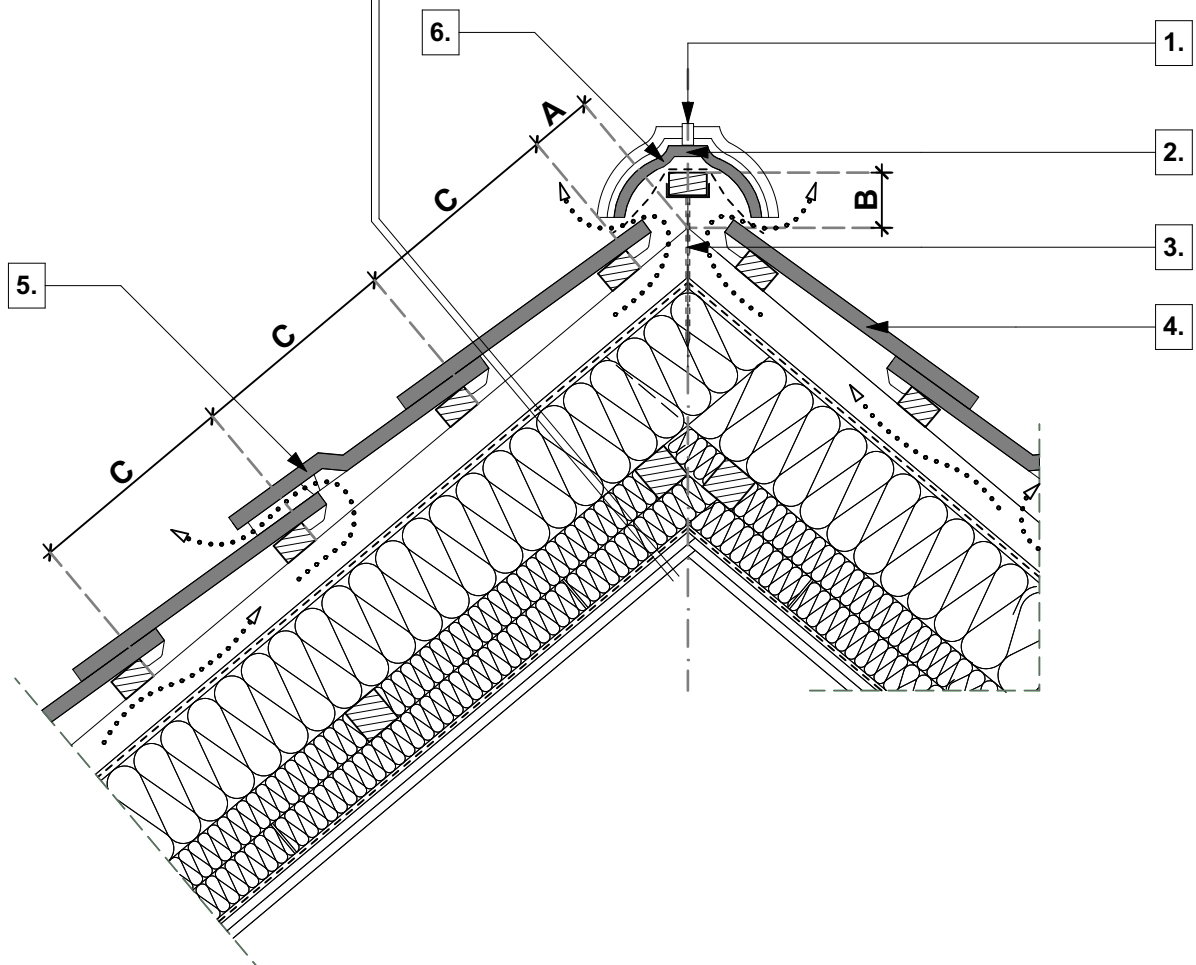

tető rétegrend

- **TONDACH** Kékes Plus egyenesvágású tetőcserép
- cserépléc
- ellenléc
- **TONDACH TUNING FOL-K** páraáteresztő alátét fólia
- szarufa, közte ásványgyapot hőszigetelés ("v" cm)
- lécváz, közte ásványgyapot hőszigetelés ("v" cm)
- lécváz, közte ásványgyapot hőszigetelés ("v" cm)
- **TONDACH VAPOUR STOP REFLEX** belső oldali párazáró fólia
- gipszkarton belső burkolat

- | | |
|-----------|----------------------------|
| 1. | gerincszerép rögzítő |
| 2. | gerincszerép |
| 3. | univerzális gerincléctartó |

- | | |
|-----------|--|
| 4. | TONDACH Kékes Plus egyenesvágású tetőcserép |
| 5. | TONDACH Kékes Plus egyenesvágású szellőzőcserép |
| 6. | gerinc szellőzőszalag |

Magastető gerinc kialakítás
Tondach Kékes Plus egyenesvágású tetőcserép
M 1:10
2020/21