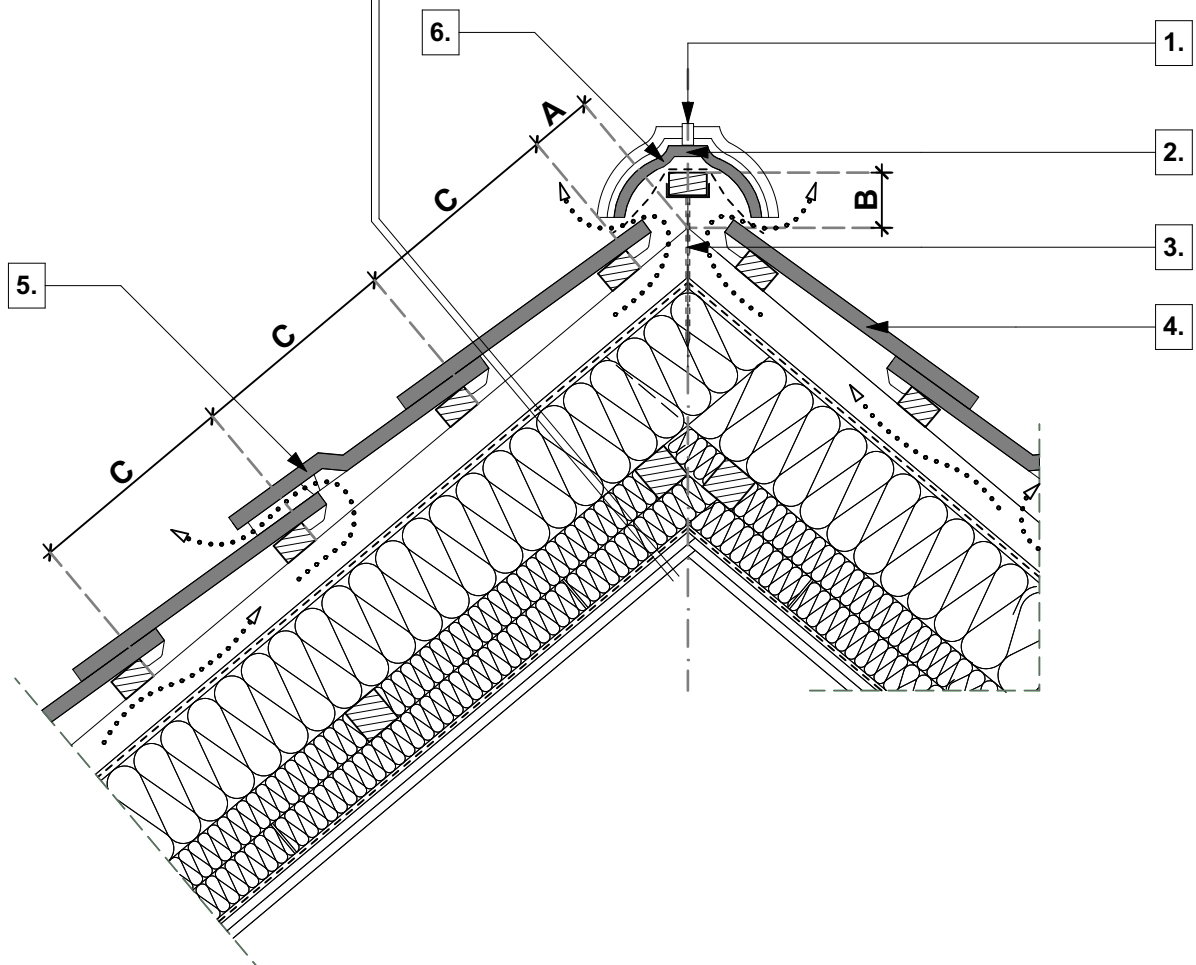

tető rétegrend

- **TONDACH** Pilis Ívesvágású tetőcserép
- cserépléc
- ellenléc
- **TONDACH TUNING FOL-K** páraáteresztő alátét fólia
- szarufa, közte ásványgyapot hőszigetelés ("v" cm)
- lécváz, közte ásványgyapot hőszigetelés ("v" cm)
- lécváz, közte ásványgyapot hőszigetelés ("v" cm)
- **TONDACH VAPOUR STOP REFLEX** belső oldali párazáró fólia
- gipszkarton belső burkolat

0 10 20 30 cm

- | | |
|-----------|-----------------------------|
| 1. | gerinccserép rögzítő |
| 2. | gerinccserép |
| 3. | univerzális gerinccsúrtartó |

- | | |
|-----------|--|
| 4. | TONDACH Pilis Ívesvágású tetőcserép |
| 5. | TONDACH Pilis Ívesvágású szellőzőcserép |
| 6. | gerinc szellőzőszalag |

Magastető gerinc kialakítás

Tondach Pilis Ívesvágású tetőcserép

M 1:10

2020/22