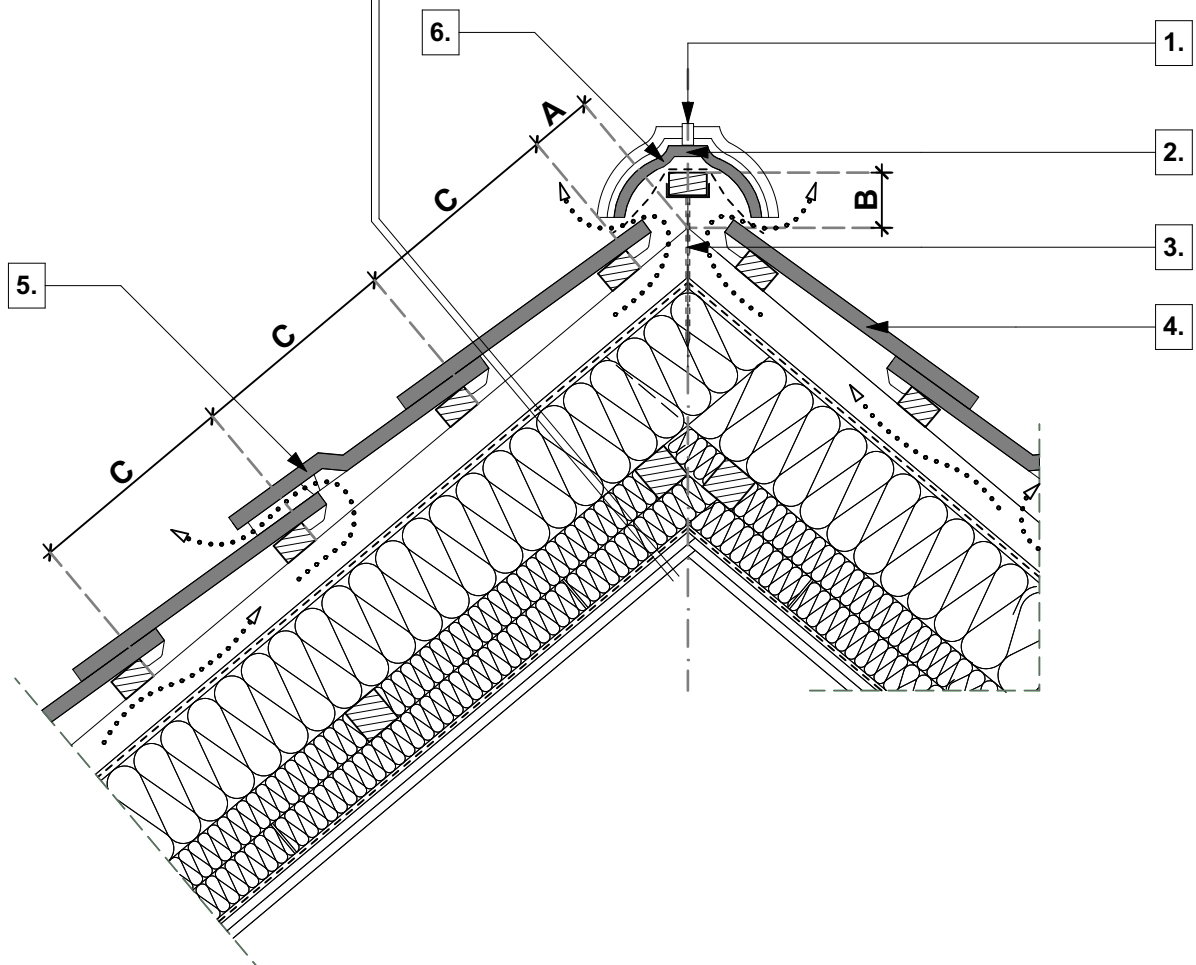

**tető rétegrend**

- **TONDACH** Pilis egyenesvágású tetőcserép
- cserépléc
- ellenléc
- **TONDACH TUNING FOL-K** páraáteresztő alátétfólia
- szarufa, közte ásványgyapot hőszigetelés ("v" cm)
- lécváz, közte ásványgyapot hőszigetelés ("v" cm)
- lécváz, közte ásványgyapot hőszigetelés ("v" cm)
- **TONDACH VAPOUR STOP REFLEX** belső oldali párazáró fólia
- gipszkarton belső burkolat

0 10 20 30 cm

- |  |  |
|--|--|
| <p><b>1.</b> gerincszerép rögzítő</p> <p><b>2.</b> gerincszerép</p> <p><b>3.</b> univerzális gerincleértartó</p> | <p><b>4.</b> <b>TONDACH</b> Pilis egyenesvágású tetőcserép</p> <p><b>5.</b> <b>TONDACH</b> Pilis egyenesvágású szellőzőcserép</p> <p><b>6.</b> gerinc szellőzőszalag</p> |
|--|--|

**Magastető gerinc kialakítás**

**Tondach Pilis egyenesvágású tetőcserép**

**M 1:10**

**2020/23**