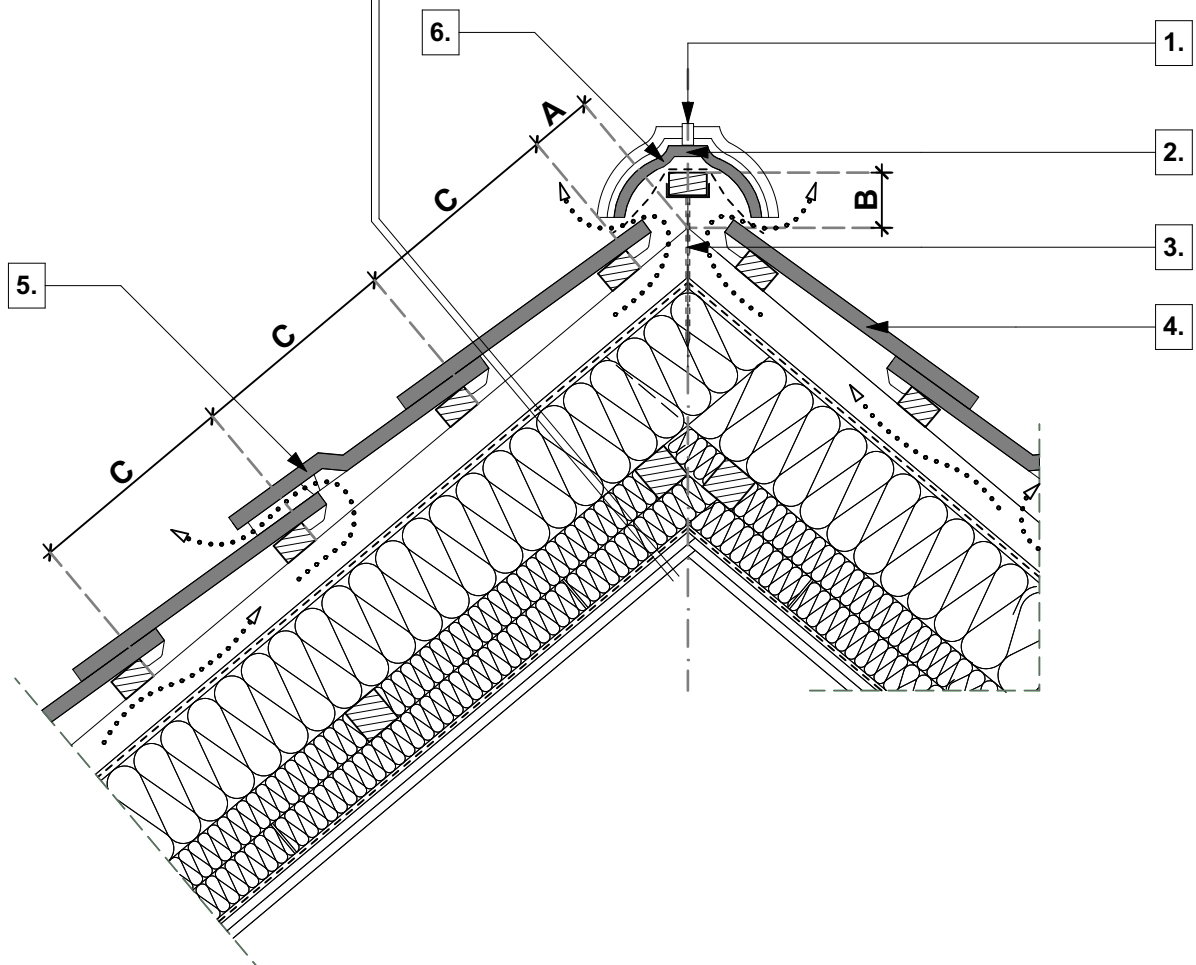

**tető rétegrend**

- **TONDACH** Pilis Max ívesvágású tetőcserép
- cserépléc
- ellenléc
- **TONDACH TUNING FOL-K** páraáteresztő alátétfólia
- szarufa, közte ásványgyapot hőszigetelés ("v" cm)
- lécváz, közte ásványgyapot hőszigetelés ("v" cm)
- lécváz, közte ásványgyapot hőszigetelés ("v" cm)
- **TONDACH VAPOUR STOP REFLEX** belső oldali párazáró fólia
- gipszkarton belső burkolat

0 10 20 30 cm

- |   |  |
|---|--|
| <p><b>1.</b> gerinccserép rögzítő</p> <p><b>2.</b> gerinccserép</p> <p><b>3.</b> univerzális gerincléctartó</p> | <p><b>4.</b> <b>TONDACH</b> Pilis Max ívesvágású tetőcserép</p> <p><b>5.</b> <b>TONDACH</b> Pilis Max ívesvágású szellőzőcserép</p> <p><b>6.</b> gerinc szellőzőszalag</p> |
|---|--|

**Magastető gerinc kialakítás**

**Tondach Pilis Max ívesvágású tetőcserép**

**M 1:10**

**2020/24**