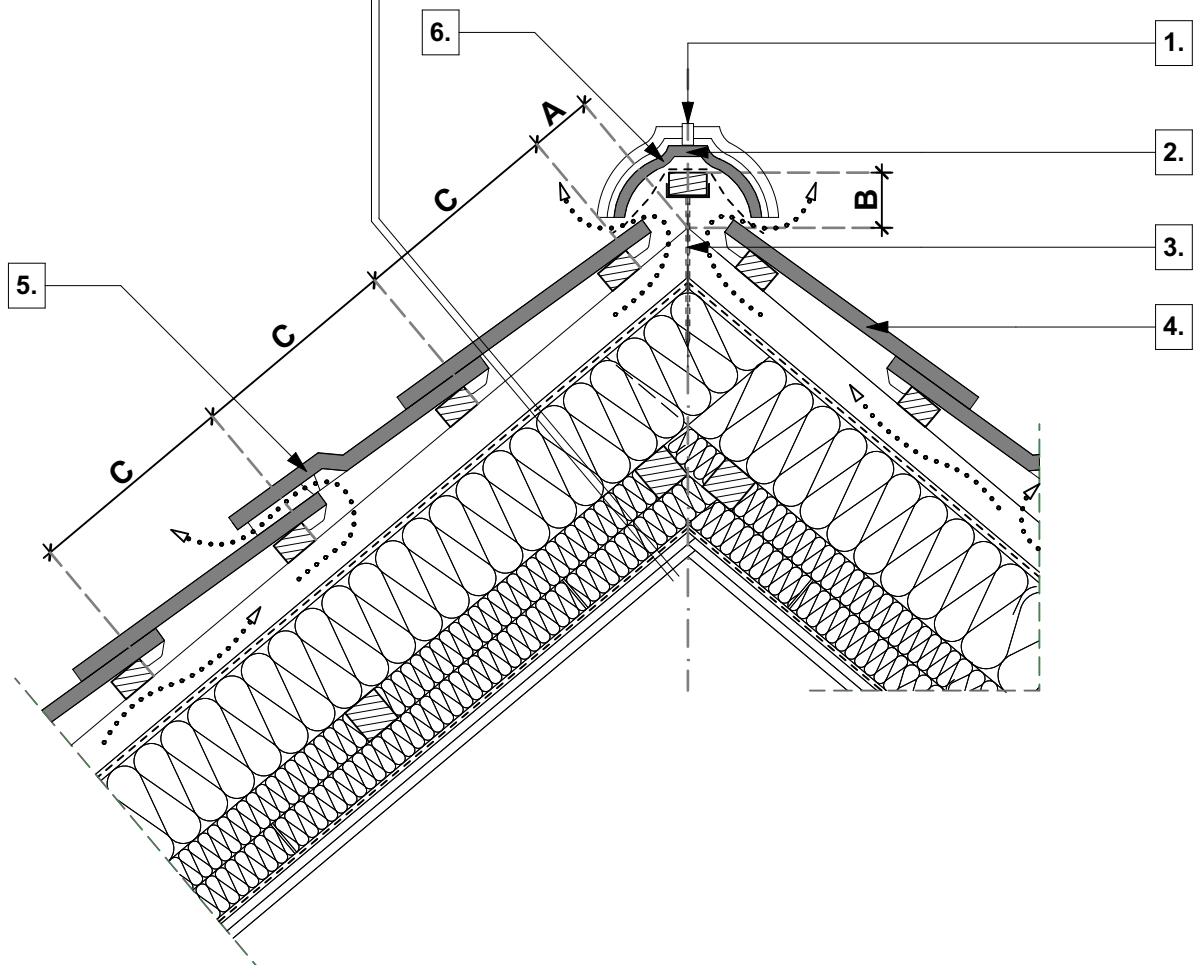

tető rétegrend

- **TONDACH** Pilis Max egyenesvágású tetőcserép
- cserépléc
- ellenléc
- **TONDACH TUNING FOL-K** páraáteresztő alátét fólia
- szarufa, közte ásványgyapot hőszigetelés ("v" cm)
- lécváz, közte ásványgyapot hőszigetelés ("v" cm)
- lécváz, közte ásványgyapot hőszigetelés ("v" cm)
- **TONDACH VAPOUR STOP REFLEX** belső oldali párazáró fólia
- gipszkarton belső burkolat

0 10 20 30 cm

- | | |
|-----------|----------------------------|
| 1. | gerincszerép rögzítő |
| 2. | gerincszerép |
| 3. | univerzális gerincléctartó |

- | | |
|-----------|---|
| 4. | TONDACH Pilis Max egyenesvágású tetőcserép |
| 5. | TONDACH Pilis Max egyenesvágású szellőzőcserép |
| 6. | gerinc szellőzőszalag |

Magastető gerinc kialakítás
Tondach Pilis Max egyenesvágású tetőcserép
M 1:10
2020/25