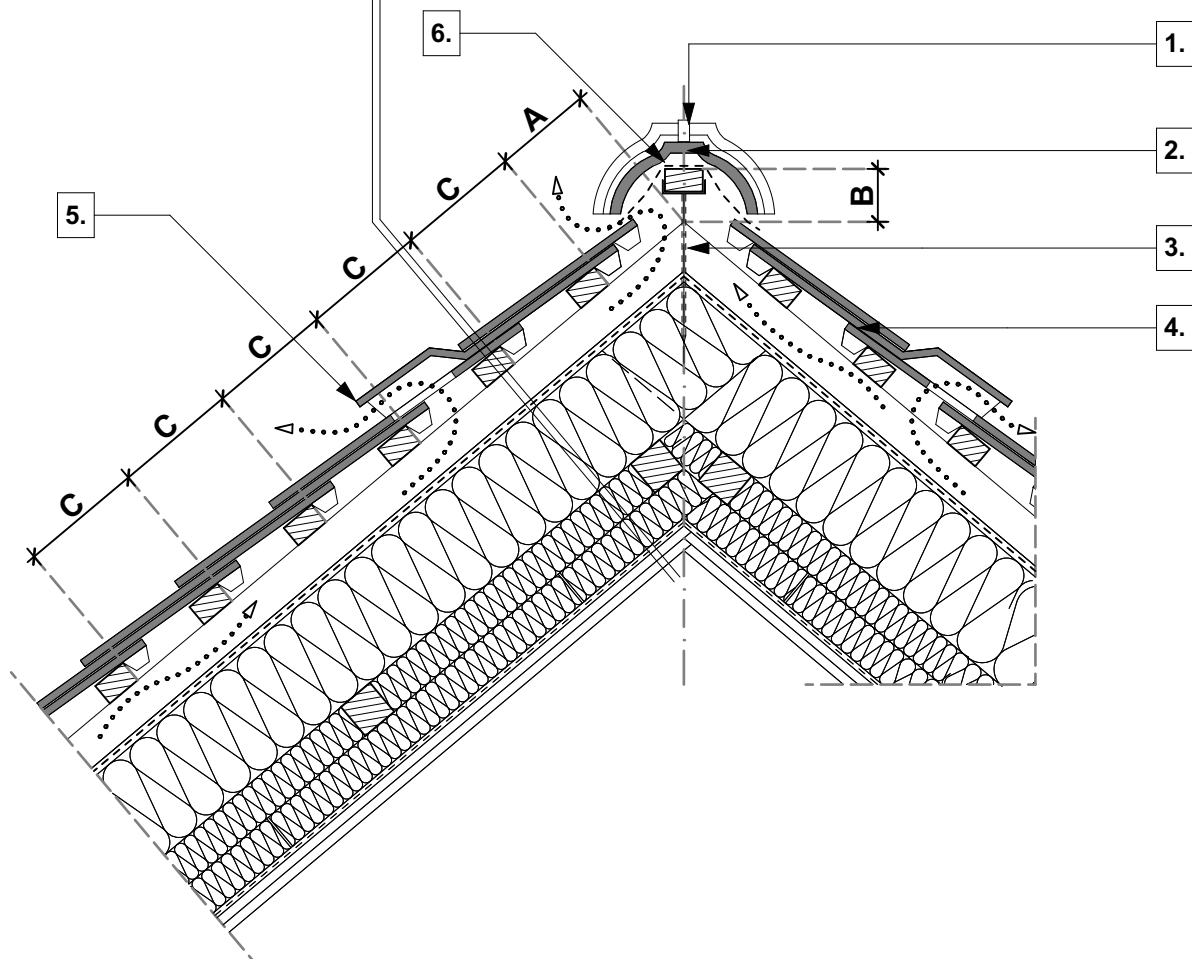

tető rétegrend

- **TONDACH** Sindra Plus Natura tetőcserép
- cserépléc
- ellenléc
- **TONDACH TUNING FOL-K** páraáteresztő alátétfólia
- szarufa, közte ásványgyapot hőszigetelés ("v" cm)
- lécváz, közte ásványgyapot hőszigetelés ("v" cm)
- lécváz, közte ásványgyapot hőszigetelés ("v" cm)
- **TONDACH VAPOUR STOP REFLEX** belső oldali párazáró fólia
- gipszkarton belső burkolat

- 1.** gerincszerép rögzítő
- 2.** gerincszerép
- 3.** univerzális gerincléctartó

- 4.** **TONDACH** Sindra Plus Natura tetőcserép
- 5.** **TONDACH** Sindra Plus Natura szellőzőcserép
- 6.** gerinc szellőzőszalag

Magastető gerinc kialakítás

Tondach Sindra Plus Natura tetőcserép

M 1:10

2020/26