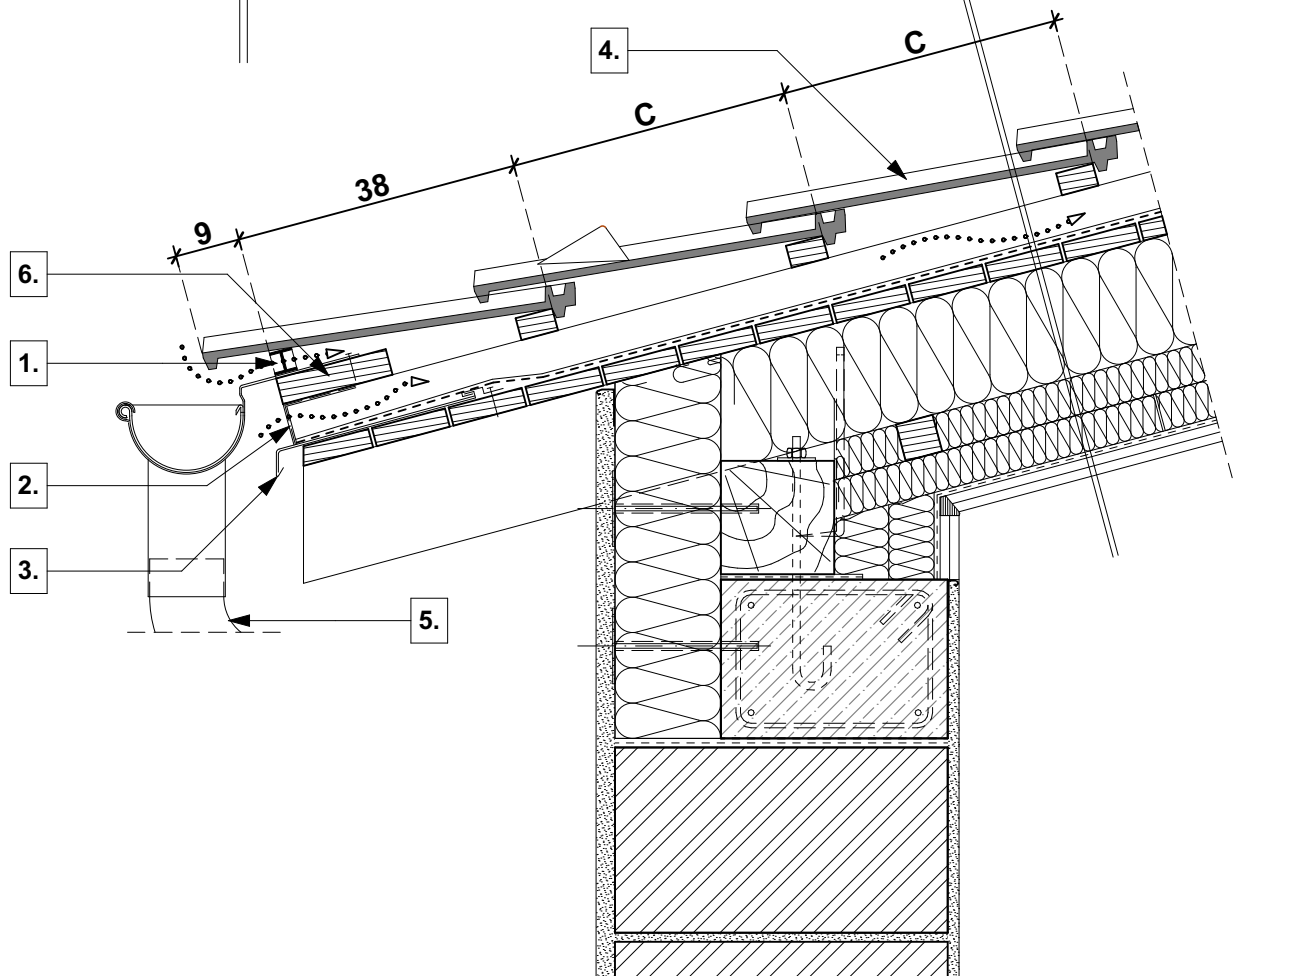

tető rétegrend

- **TONDACH** Nativa Plus tetőcserép
- cserépléc
- ellenléc
- **TONDACH TUNING FOL-K** páraáteresztő alátétfólia
- szarufa, közte ásványgyapot hőszigetelés ("v" cm)
- lécváz, közte ásványgyapot hőszigetelés ("v" cm)
- lécváz, közte ásványgyapot hőszigetelés ("v" cm)
- **TONDACH VAPOUR STOP REFLEX** belső oldali párazáró fólia
- gipszkarton belső burkolat

1. eresztető szellőzőelem

2. rovarháló

3. cseppentőlemez

4. **TONDACH** Nativa Plus tetőcserép

5. **TONDACH** ereszcsonna rendszer

6. ereszpalló

Magastető eresztető kialakítás
Tondach Nativa Plus tetőcserép
M 1:10
2020/1