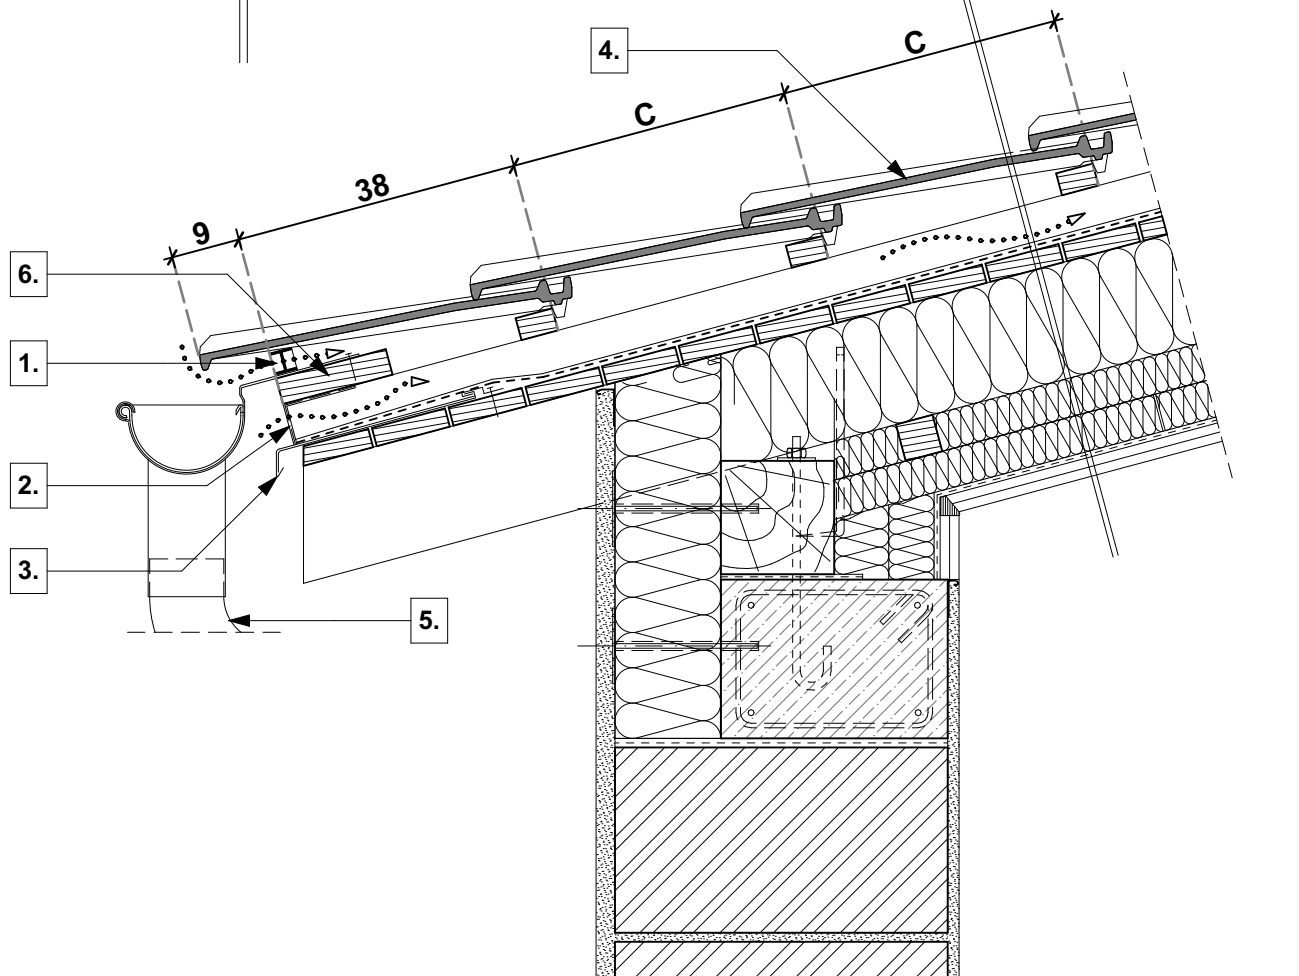

**tető rétegrend**

- **TONDACH Bolero** tetőcserép
- cserépléc
- ellenléc
- **TONDACH TUNING FOL-K** páraáteresztő alátétfólia
- szarufa, közte ásványgyapot hőszigetelés ("v" cm)
- lécváz, közte ásványgyapot hőszigetelés ("v" cm)
- lécváz, közte ásványgyapot hőszigetelés ("v" cm)
- **TONDACH VAPOUR STOP REFLEX** belső oldali párazáró fólia
- gipszkarton belső burkolat

**1.** eresz szellőzőelem

**2.** rovarháló

**3.** cseppentőlemez

**4.** **TONDACH Bolero** tetőcserép

**5.** **TONDACH** ereszcsonna rendszer

**6.** ereszpalló

**Magastető eresz kialakítás**
**Tondach Bolero tetőcserép**
**M 1:10**
**2020/4**