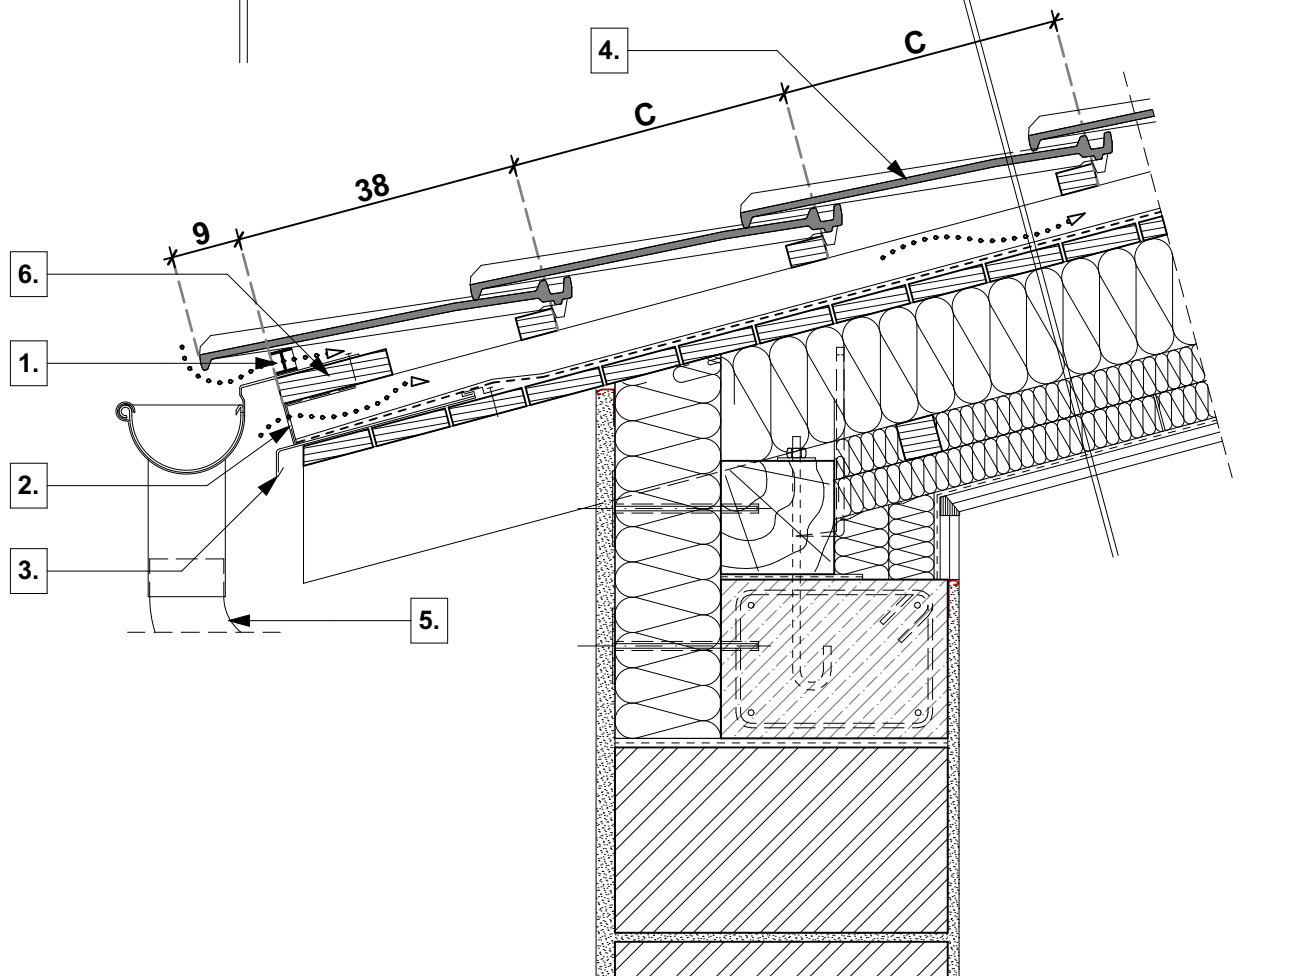

tető rétegrend

- **TONDACH Bolero** tetőcserép
- cserépléc
- ellenléc
- **TONDACH TUNING FOL-K** páraáteresztő alátétfólia
- szarufa, közte ásványgyapot hőszigetelés ("v" cm)
- lécváz, közte ásványgyapot hőszigetelés ("v" cm)
- lécváz, közte ásványgyapot hőszigetelés ("v" cm)
- **TONDACH VAPOUR STOP REFLEX** belső oldali párazáró fólia
- gipszkarton belső burkolat

1. eresz szellőzőelem

2. rovarháló

3. cseppentőlemez

4. **TONDACH Bolero** tetőcserép

5. **TONDACH** ereszcsonna rendszer

6. ereszpalló

Magastető eresz kialakítás
Tondach Bolero tetőcserép
M 1:10
2022/04