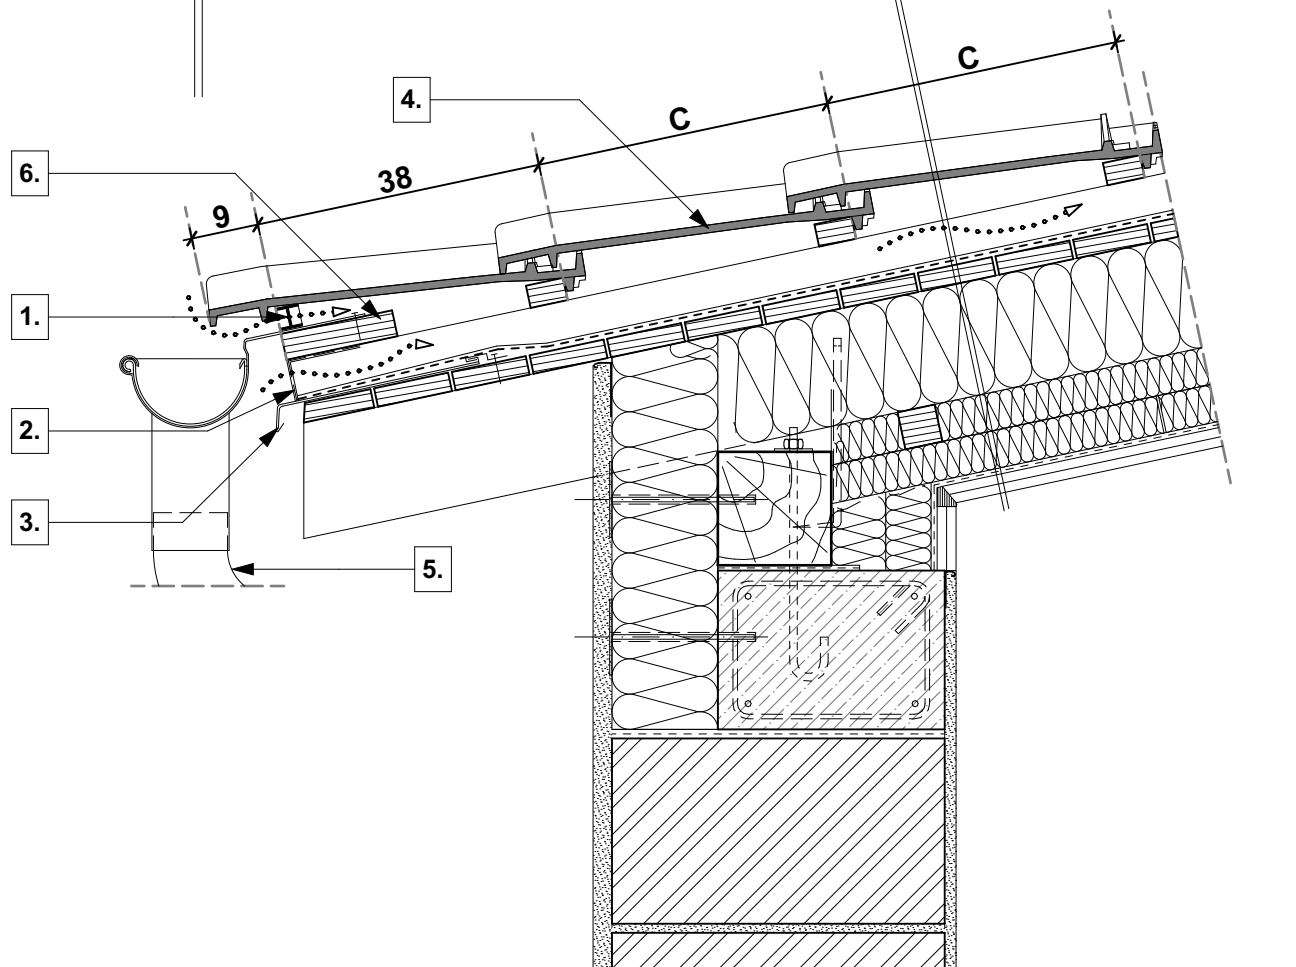

tető rétegrend

- **TONDACH** Rumba tetőcserép
- cserépléc
- ellenléc
- **TONDACH** TUNING FOL-K páraáteresztő alátét fólia
- szarufa, közte ásványgyapot hőszigetelés ("v" cm)
- lécváz, közte ásványgyapot hőszigetelés ("v" cm)
- lécváz, közte ásványgyapot hőszigetelés ("v" cm)
- **TONDACH** VAPOUR STOP REFLEX belső oldali párazáró fólia
- gipszkarton belső burkolat

1. eresz szellőzőelem

2. rovarháló

3. cseppentőlemez

4. **TONDACH** Rumba tetőcserép

5. **TONDACH** ereszcsonna rendszer

6. ereszpalló

Magastető eresz kialakítás

Tondach Rumba tetőcserép