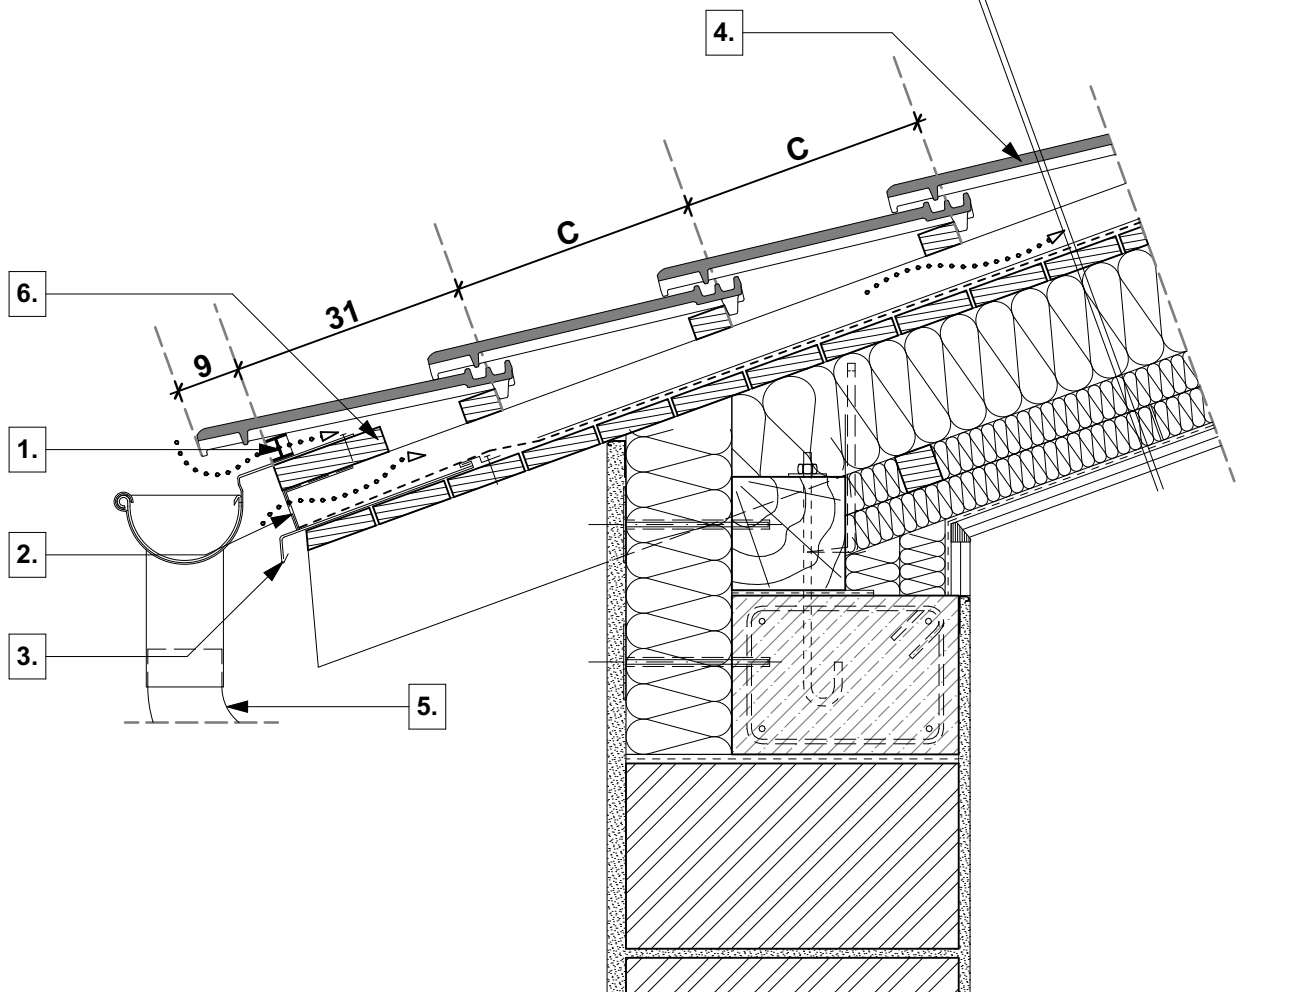

tető rétegrend

- **TONDACH Figaro Deluxe** tetőcserép
- cserépléc
- ellenléc
- **TONDACH TUNING FOL-K** páraáteresztő alátét fólia
- szarufa, közte ásványgyapot hőszigetelés ("v" cm)
- lécváz, közte ásványgyapot hőszigetelés ("v" cm)
- lécváz, közte ásványgyapot hőszigetelés ("v" cm)
- **TONDACH VAPOUR STOP REFLEX** belső oldali párazáró fólia
- gipszkarton belső burkolat

- |           |                    |
|-----------|--------------------|
| <b>1.</b> | eresz szellőzőelem |
| <b>2.</b> | rovarháló          |
| <b>3.</b> | cseppentőlemez     |

- |           |   |
|-----------|---|
| <b>4.</b> | <b>TONDACH Figaro Deluxe</b> tetőcserép |
| <b>5.</b> | <b>TONDACH</b> ereszcsonorna rendszer   |
| <b>6.</b> | ereszpalló                              |

Magastető eresz kialakítás

Tondach Figaro Deluxe tetőcserép

**M 1:10**

**2020/6**