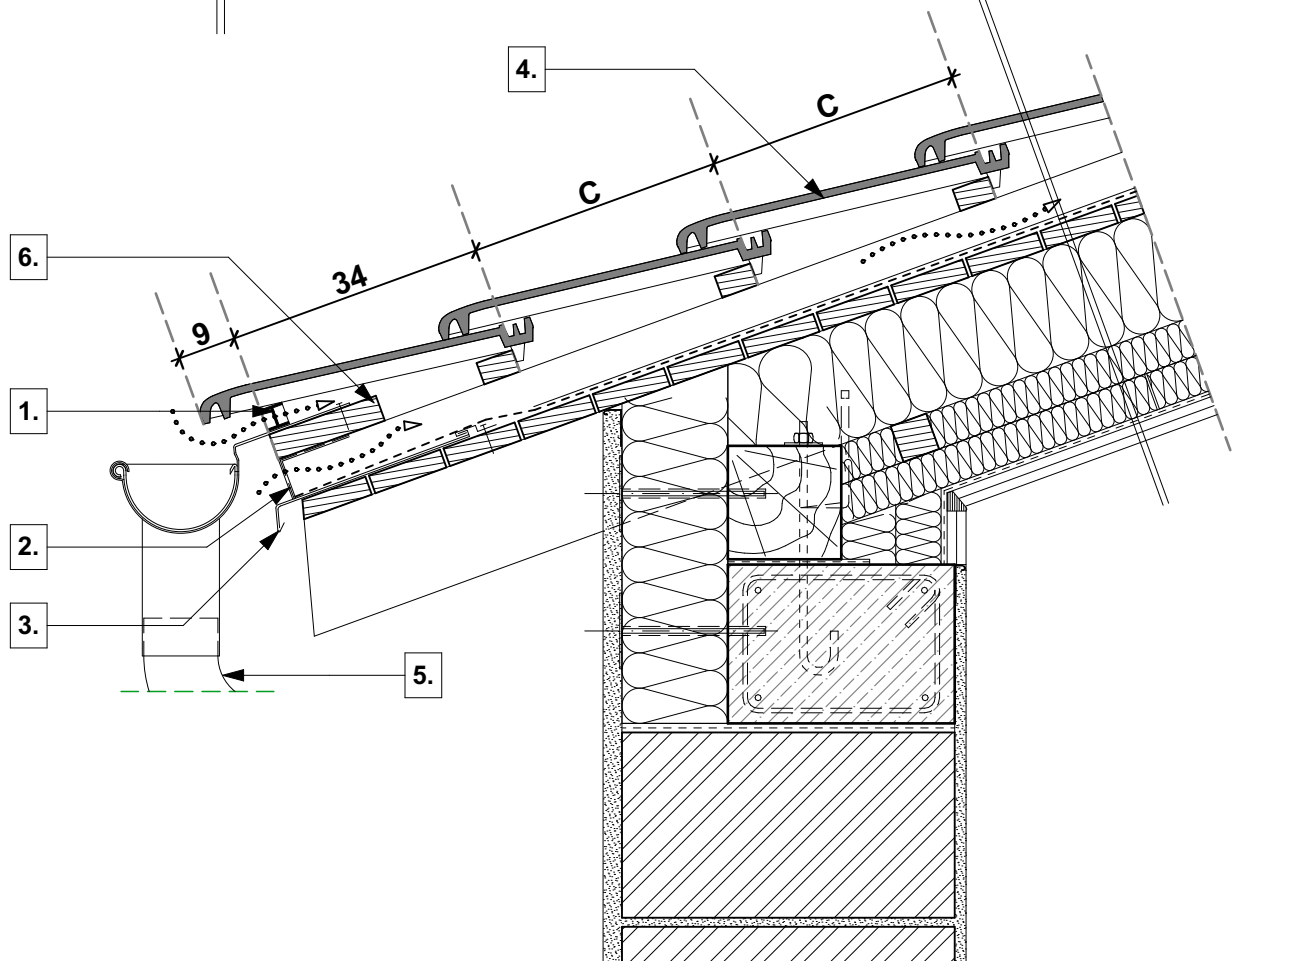

tető rétegrend

- **TONDACH** Figaro tetőcserép
- cserépléc
- ellenléc
- **TONDACH TUNING FOL-K** páraáteresztő alátét fólia
- szarufa, közte ásványgyapot hőszigetelés ("v" cm)
- lécváz, közte ásványgyapot hőszigetelés ("v" cm)
- lécváz, közte ásványgyapot hőszigetelés ("v" cm)
- **TONDACH VAPOUR STOP REFLEX** belső oldali párazáró fólia
- gipszkarton belső burkolat

1. eresz szellőzőelem

2. rovarháló

3. cseppentőlemez

4. **TONDACH** Figaro tetőcserép

5. **TONDACH** ereszcsonorna rendszer

6. ereszpalló

Magastető eresz kialakítás

Tondach Figaro tetőcserép