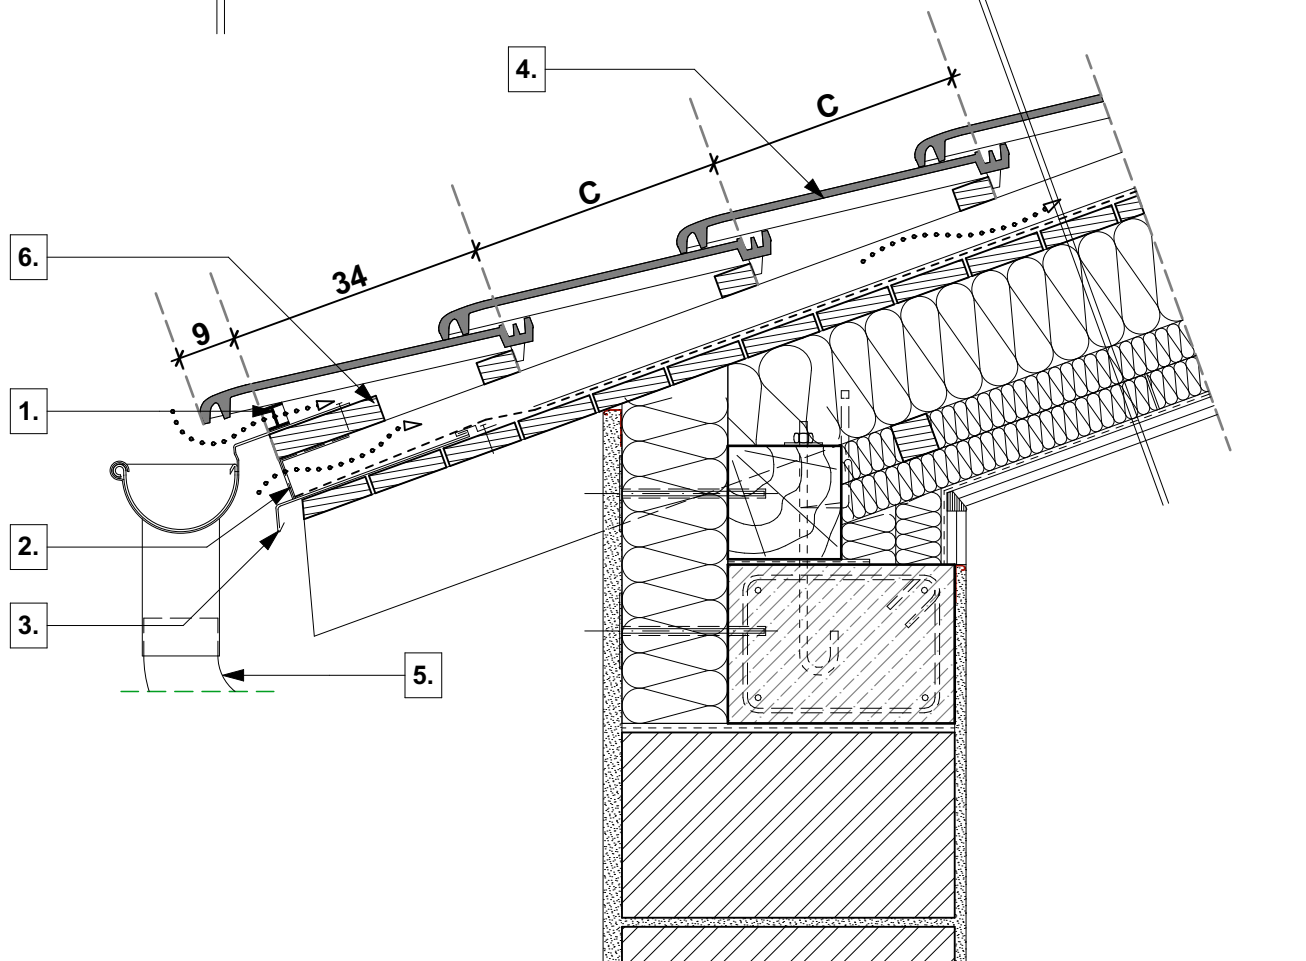

tető rétegrend

- **TONDACH** Figaro tetőcserép
- cserépléc
- ellenléc
- **TONDACH TUNING FOL-K** páraáteresztő alátétfólia
- szarufa, közte ásványgyapot hőszigetelés ("v" cm)
- lécváz, közte ásványgyapot hőszigetelés ("v" cm)
- lécváz, közte ásványgyapot hőszigetelés ("v" cm)
- **TONDACH VAPOUR STOP REFLEX** belső oldali párazáró fólia
- gipszkarton belső burkolat

1. eresz szellőzőelem

2. rovarháló

3. cseppentőlemez

4. **TONDACH** Figaro tetőcserép

5. **TONDACH** ereszcsonna rendszer

6. ereszpalló

Magastető eresz kialakítás
Tondach Figaro tetőcserép
M 1:10
2022/07