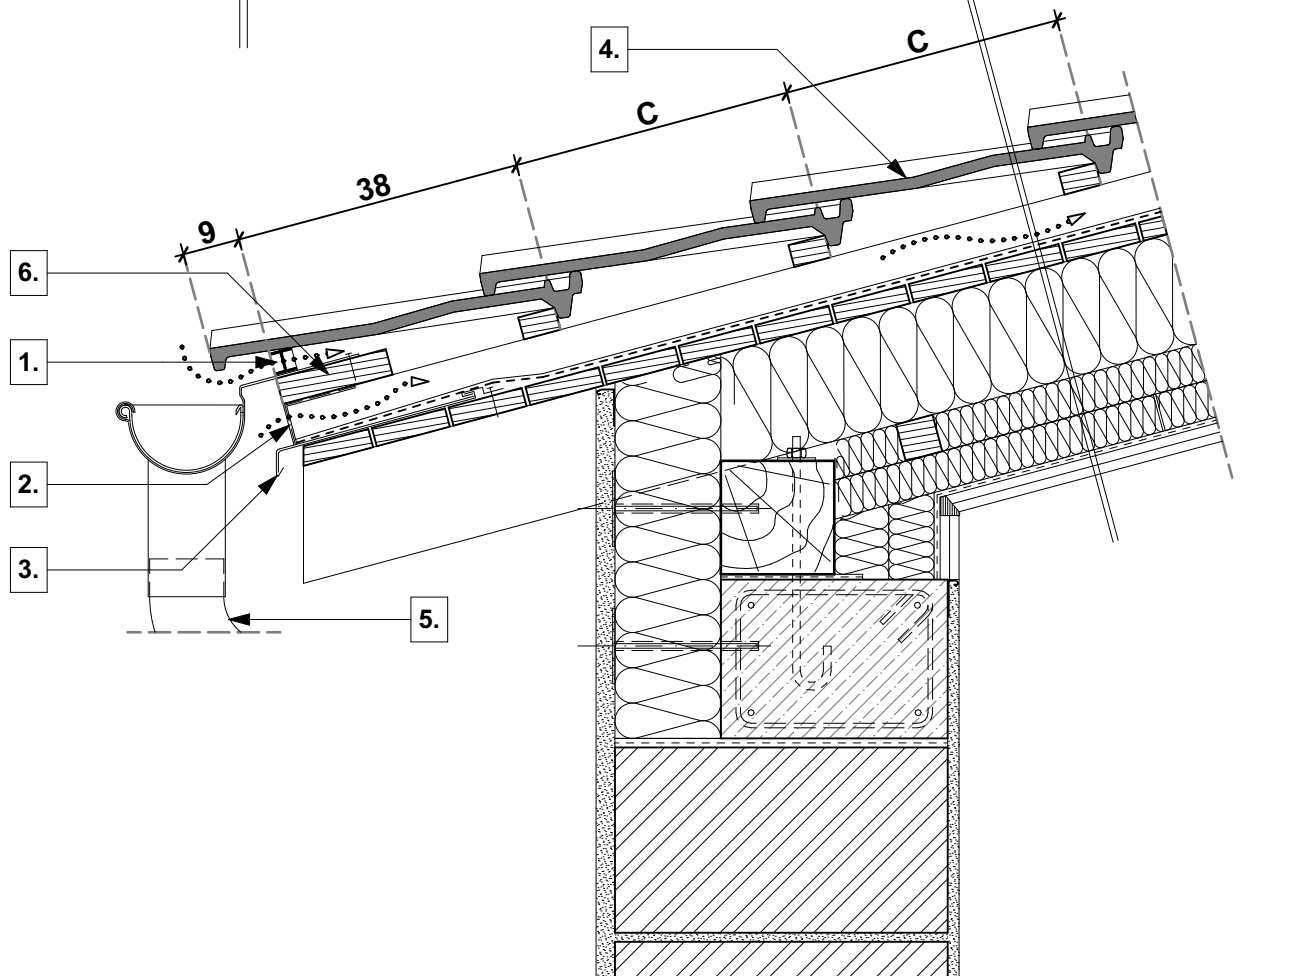

**tető rétegrend**

- **TONDACH** Tangó Plus tetőcserép
- cserépléc
- ellenléc
- **TONDACH TUNING FOL-K** páraáteresztő alátétfólia
- szarufa, közte ásványgyapot hőszigetelés ("v" cm)
- lécváz, közte ásványgyapot hőszigetelés ("v" cm)
- lécváz, közte ásványgyapot hőszigetelés ("v" cm)
- **TONDACH VAPOUR STOP REFLEX** belső oldali párazáró fólia
- gipszkarton belső burkolat

**1.** eresz szellőzőelem

**2.** rovarháló

**3.** cseppentőlemez

**4.** **TONDACH** Tangó Plus tetőcserép

**5.** **TONDACH** ereszcsonna rendszer

**6.** ereszpalló

**Magastető eresz kialakítás**

**Tondach Tangó Plus tetőcserép**