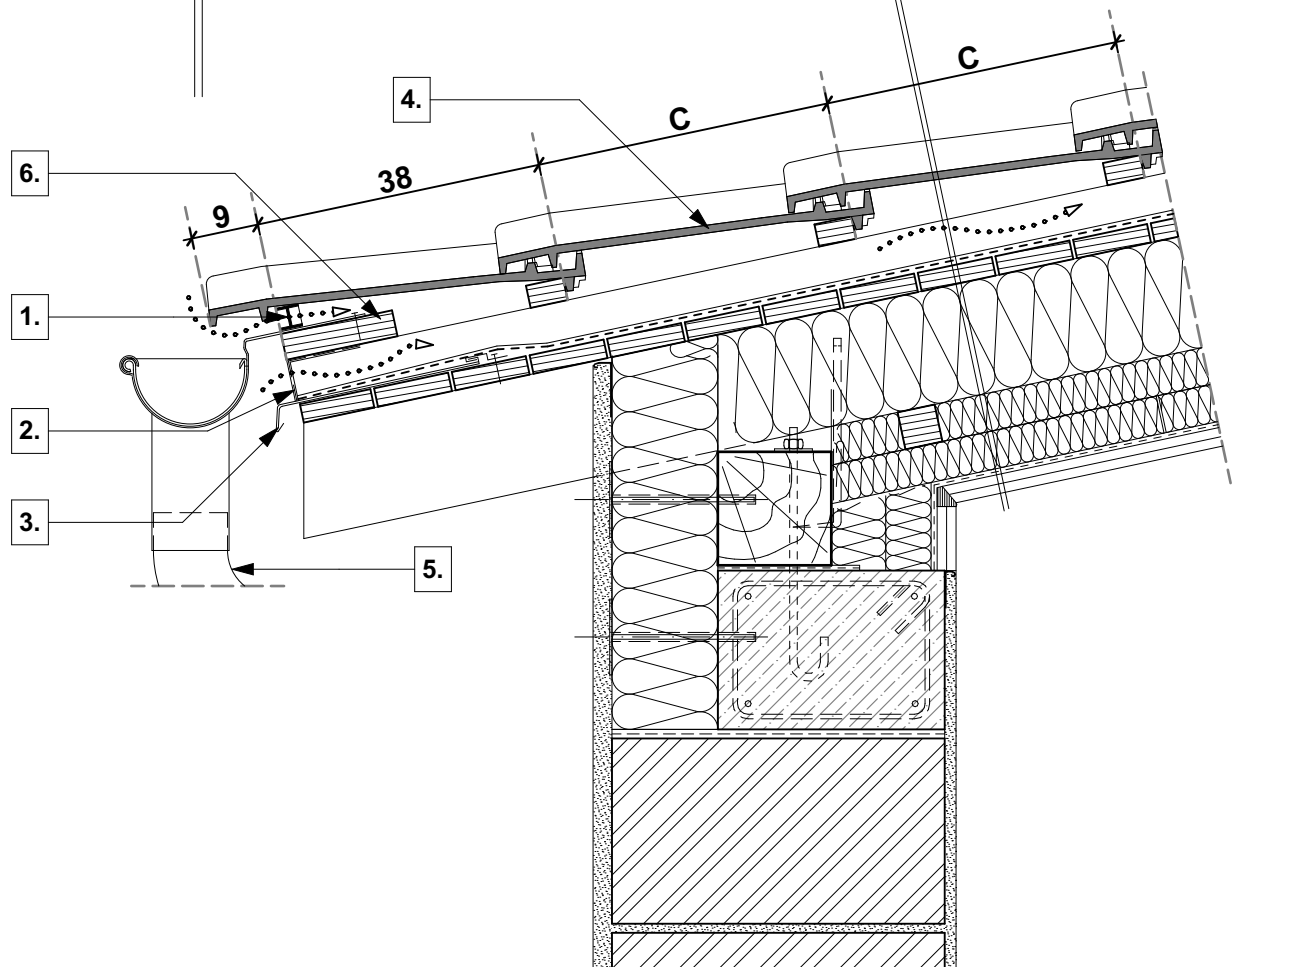

tető rétegrend

- **TONDACH** Palotás tetőcserép
- cserépléc
- ellenléc
- **TONDACH** TUNING FOL-K páraáteresztő alátétfólia
- szarufa, közte ásványgyapot hőszigetelés ("v" cm)
- lécváz, közte ásványgyapot hőszigetelés ("v" cm)
- lécváz, közte ásványgyapot hőszigetelés ("v" cm)
- **TONDACH** VAPOUR STOP REFLEX belső oldali párazáró fólia
- gipszkarton belső burkolat

**1.** eresztető szellőzőelem

**2.** rovarháló

**3.** cseppentőlemez

**4.** **TONDACH** Palotás tetőcserép

**5.** **TONDACH** ereszcsonna rendszer

**6.** ereszpalló

Magastető eresztető kialakítás

Tondach Palotás tetőcserép