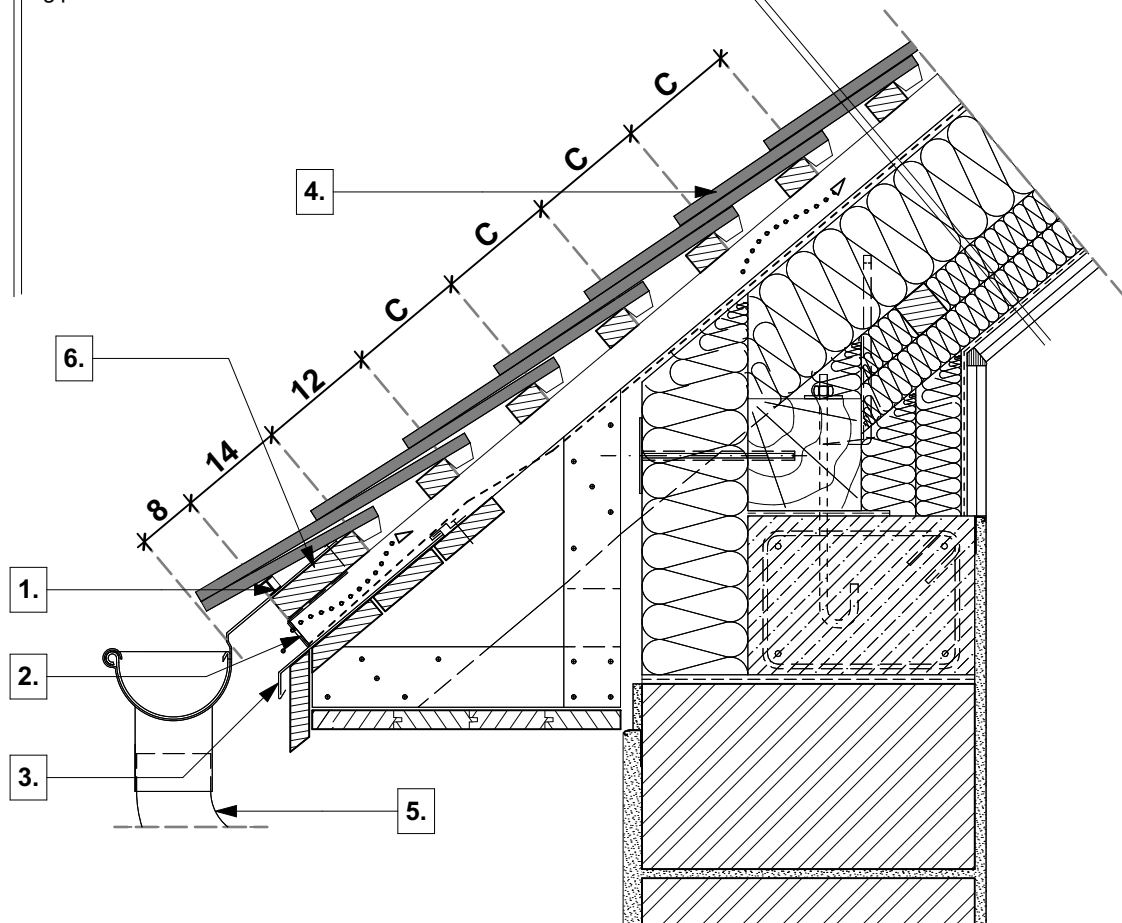

tető rétegrend

- **TONDACH** Hódfarkú ívesvágású 18x38 tetőcserép
- cserépléc
- ellenléc
- **TONDACH TUNING FOL-K** páraáteresztő alátétfólia
- szarufa, közte ásványgyapot hőszigetelés ("v" cm)
- lécváz, közte ásványgyapot hőszigetelés ("v" cm)
- lécváz, közte ásványgyapot hőszigetelés ("v" cm)
- **TONDACH VAPOUR STOP REFLEX** belső oldali párazáró fólia
- gipszkarton belső burkolat

- | | |
|----|--------------------|
| 1. | eresz szellőzőelem |
| 2. | rovarháló |
| 3. | cseppentőlemez |

- | | |
|----|---|
| 4. | TONDACH Hódfarkú ívesvágású 18x38 tetőcserép |
| 5. | TONDACH ereszcsonorna rendszer |
| 6. | ereszpalló |

Magastető eresz kialakítás
Tondach Hódfarkú ívesvágású 18x38 tetőcserép
M 1:10
2020/12