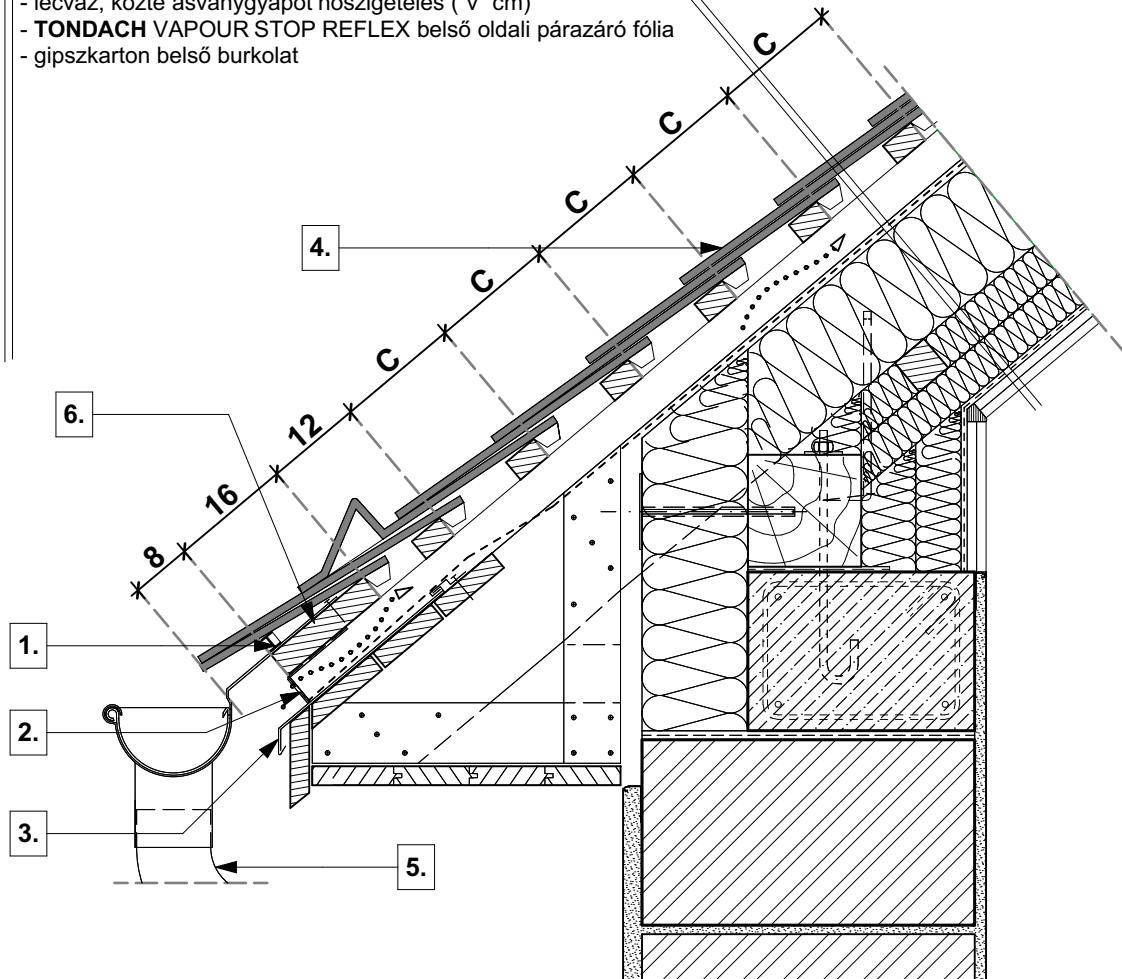

tető rétegrend

- **TONDACH** Hódfarkú ívesvágású 19x40 tetőcserép
- cserépléc
- ellenléc
- **TONDACH** TUNING FOL-K páraáteresztő alátétfólia
- szarufa, közte ásványgyapot hőszigetelés ("v" cm)
- lécváz, közte ásványgyapot hőszigetelés ("v" cm)
- lécváz, közte ásványgyapot hőszigetelés ("v" cm)
- **TONDACH** VAPOUR STOP REFLEX belső oldali párazáró fólia
- gipszkarton belső burkolat

0 10 20 30 cm

- | | |
|----|--------------------|
| 1. | eresz szellőzőelem |
| 2. | rovarháló |
| 3. | cseppentőlemez |

- | | |
|----|---|
| 4. | TONDACH Hódfarkú ívesvágású 19x40 tetőcserép |
| 5. | TONDACH ereszcsonna rendszer |
| 6. | ereszpalló |

Magastető eresz kialakítás
Tondach Hódfarkú ívesvágású 19x40 tetőcserép
M 1:10
2020/14