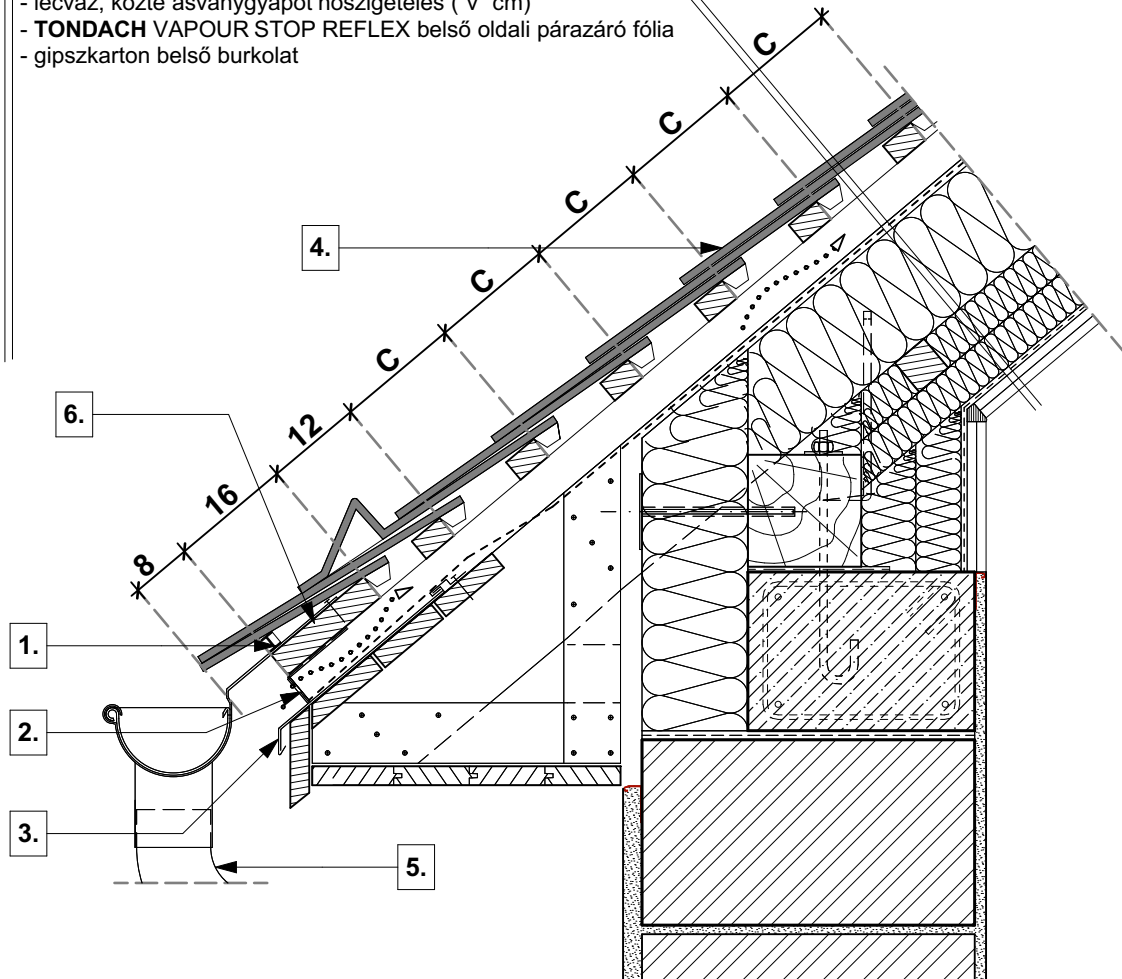

tető rétegrend

- **TONDACH** Hódfarkú szegmensvágású 19x40 tetőcserép
- cserépléc
- ellenléc
- **TONDACH** TUNING FOL-K páraáteresztő alátétfólia
- szarufa, közte ásványgyapot hőszigetelés ("v" cm)
- lécváz, közte ásványgyapot hőszigetelés ("v" cm)
- lécváz, közte ásványgyapot hőszigetelés ("v" cm)
- **TONDACH** VAPOUR STOP REFLEX belső oldali párazáró fólia
- gipszkarton belső burkolat

0 10 20 30 cm

- | | |
|-----------|--------------------|
| 1. | eresz szellőzőelem |
| 2. | rovarháló |
| 3. | cseppentőlemez |

- | | |
|-----------|---|
| 4. | TONDACH Hódfarkú szegmensvágású 19x40 tetőcserép |
| 5. | TONDACH ereszcsonna rendszer |
| 6. | ereszpalló |

Magastető eresz kialakítás

**Tondach Hódfarkú szegmensvágású 19x40
tetőcserép**

M 1:10

2022/15