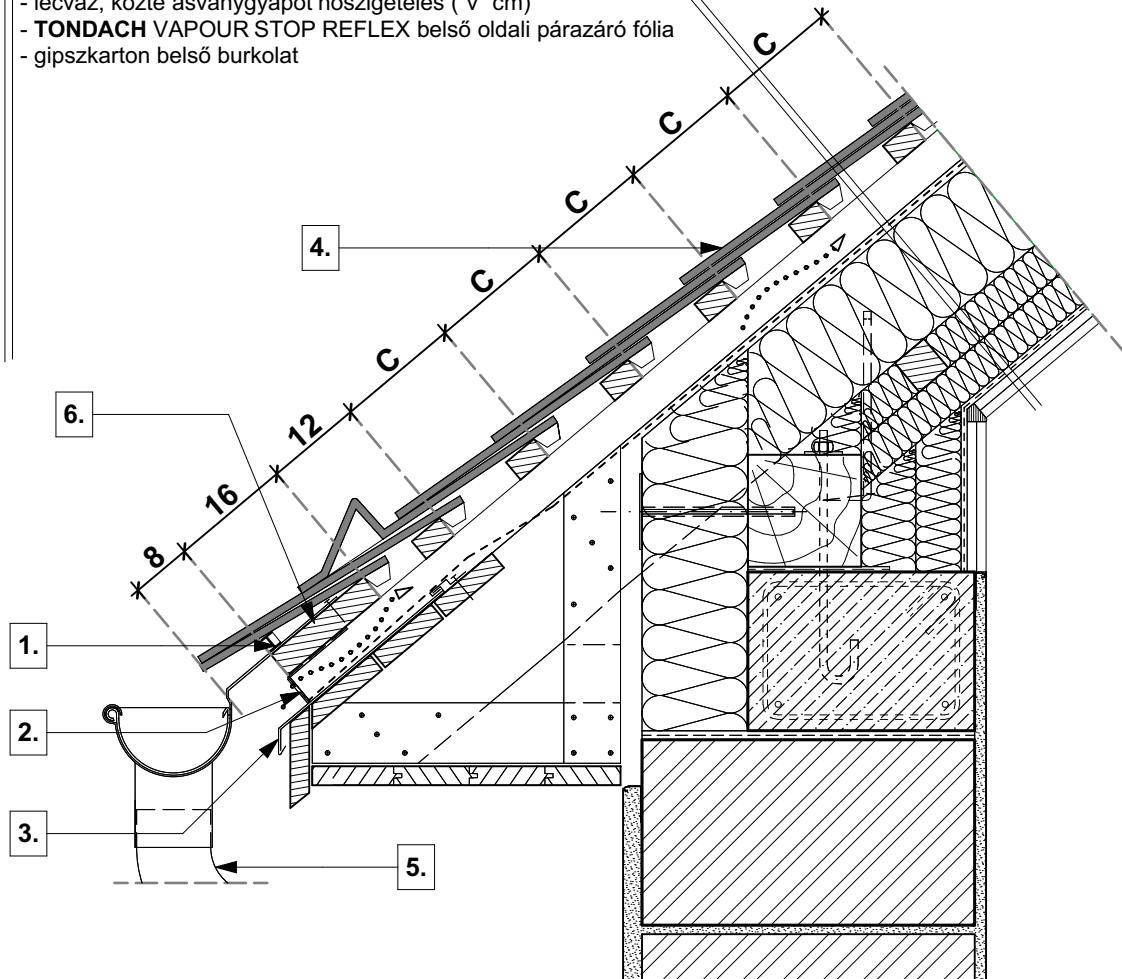

tető rétegrend

- **TONDACH** Táska szögletes tetőcserép
- cserépléc
- ellenléc
- **TONDACH TUNING FOL-K** páraáteresztő alátétfólia
- szarufa, közte ásványgyapot hőszigetelés ("v" cm)
- lécváz, közte ásványgyapot hőszigetelés ("v" cm)
- lécváz, közte ásványgyapot hőszigetelés ("v" cm)
- **TONDACH VAPOUR STOP REFLEX** belső oldali párazáró fólia
- gipszkarton belső burkolat

0 10 20 30 cm

- | | |
|----|--------------------|
| 1. | eresz szellőzőelem |
| 2. | rovarháló |
| 3. | cseppentőlemez |

- | | |
|----|---|
| 4. | TONDACH Táska szögletes tetőcserép |
| 5. | TONDACH ereszcsonorna rendszer |
| 6. | ereszpalló |

Magastető eresz kialakítás

Tondach Táska szögletes tetőcserép

M 1:10

2020/16