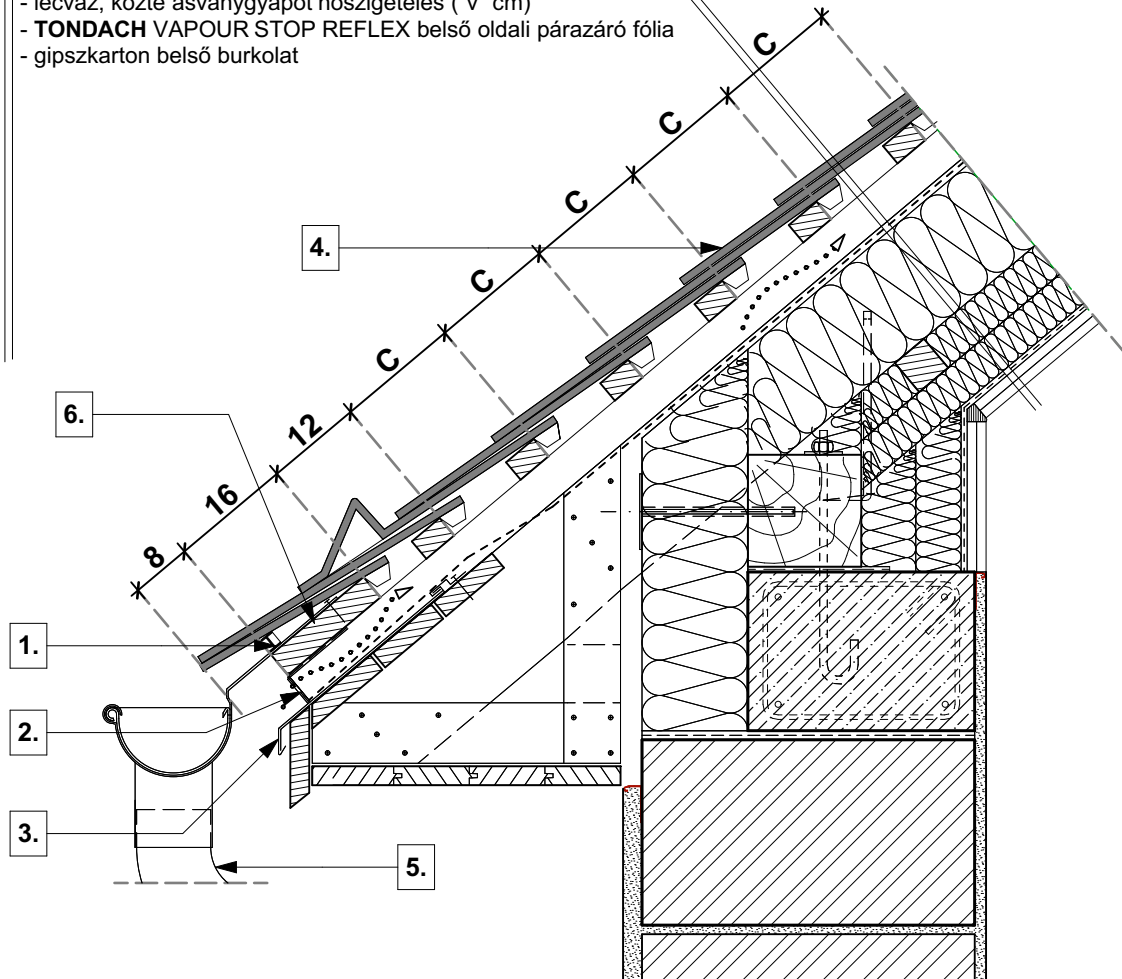

tető rétegrend

- **TONDACH** Osztrák Óvárosi táska tetőcserép
- cserépléc
- ellenléc
- **TONDACH** TUNING FOL-K páraáteresztő alátét fólia
- szarufa, közte ásványgyapot hőszigetelés ("v" cm)
- lécváz, közte ásványgyapot hőszigetelés ("v" cm)
- lécváz, közte ásványgyapot hőszigetelés ("v" cm)
- **TONDACH** VAPOUR STOP REFLEX belső oldali párazáró fólia
- gipszkarton belső burkolat

0 10 20 30 cm

- | | |
|----|--------------------|
| 1. | eresz szellőzőelem |
| 2. | rovarháló |
| 3. | cseppentőlemez |

- | | |
|----|---|
| 4. | TONDACH Osztrák Óvárosi táska tetőcserép |
| 5. | TONDACH ereszcsonorna rendszer |
| 6. | ereszpalló |

Magastető eresz kialakítás

Tondach Osztrák Óvárosi táska tetőcserép

M 1:10

2022/17