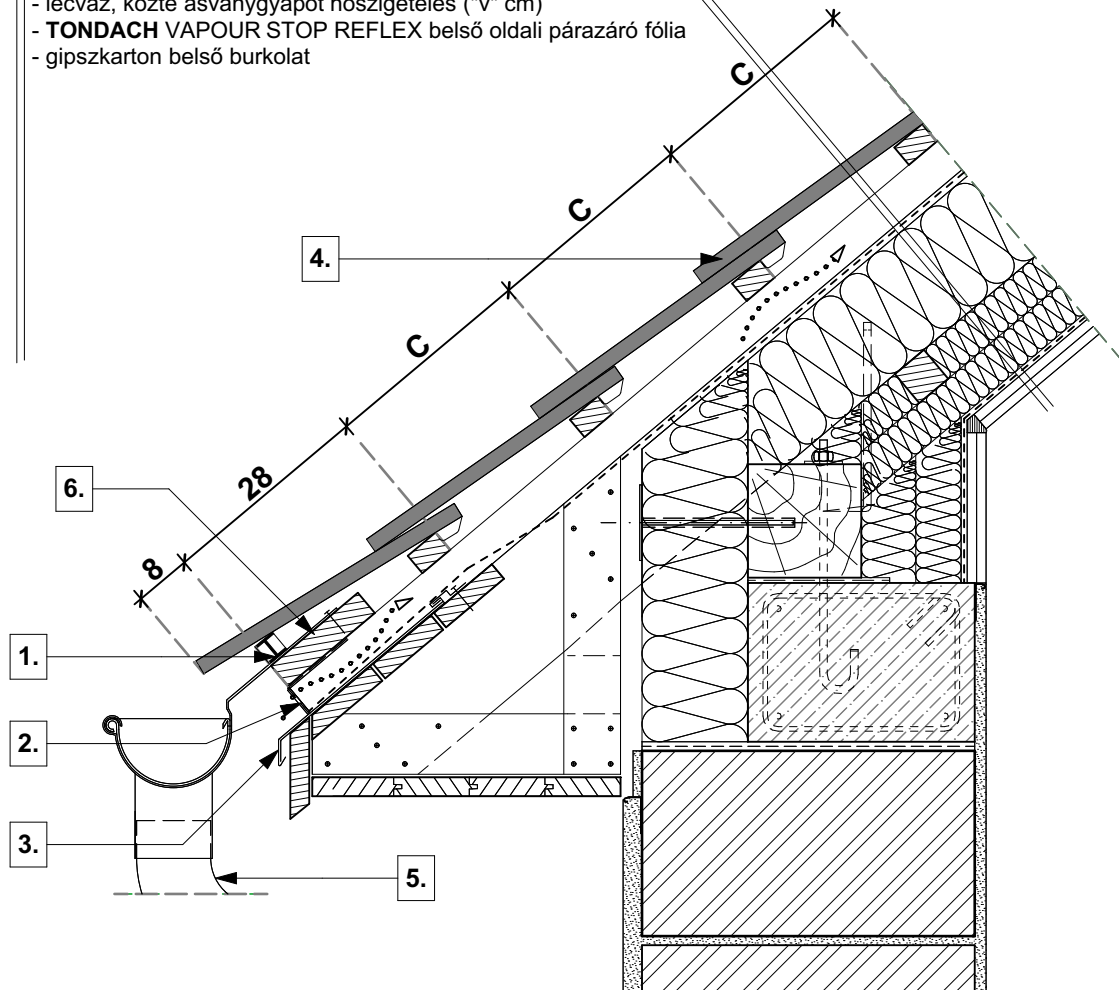

tető rétegrend

- **TONDACH** Kékes egyenesvágású tetőcserép
- cserépléc
- ellenléc
- **TONDACH TUNING FOL-K** páraáteresztő alátétfólia
- szarufa, közte ásványgyapot hőszigetelés ("v" cm)
- lécváz, közte ásványgyapot hőszigetelés ("v" cm)
- lécváz, közte ásványgyapot hőszigetelés ("v" cm)
- **TONDACH VAPOUR STOP REFLEX** belső oldali párazáró fólia
- gipszkarton belső burkolat

- | | |
|-----------|--------------------|
| 1. | eresz szellőzőelem |
| 2. | rovarháló |
| 3. | cseppentőlemez |

- | | |
|-----------|---|
| 4. | TONDACH Kékes egyenesvágású tetőcserép |
| 5. | TONDACH ereszcsonorna rendszer |
| 6. | ereszpalló |

Magastető eresz kialakítás
Tondach Kékes egyenesvágású tetőcserép
M 1:10
2020/19