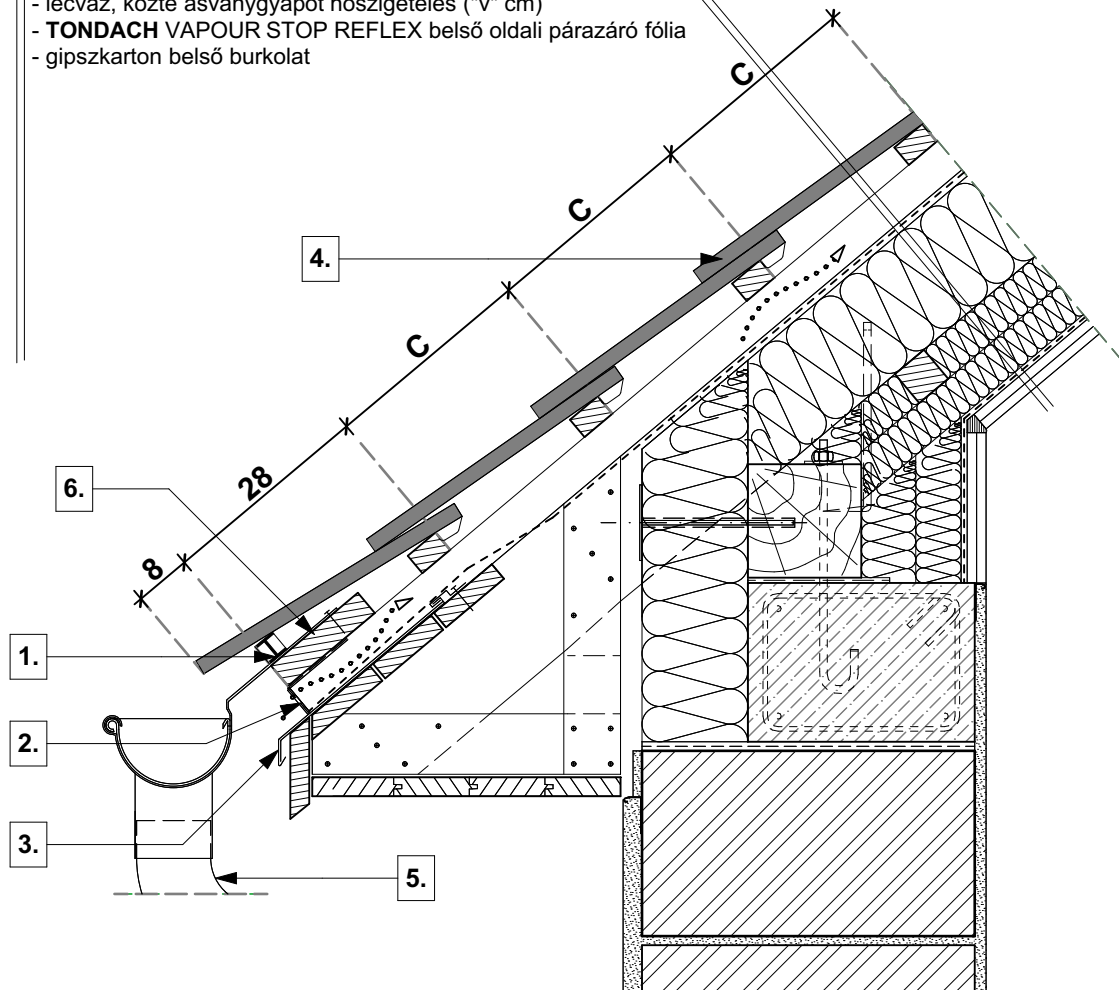

**tető rétegrend**

- **TONDACH** Kékes Plus egyenesvágású tetőcserép
- cserépléc
- ellenléc
- **TONDACH TUNING FOL-K** páraáteresztő alátétfólia
- szarufa, közte ásványgyapot hőszigetelés ("v" cm)
- lécváz, közte ásványgyapot hőszigetelés ("v" cm)
- lécváz, közte ásványgyapot hőszigetelés ("v" cm)
- **TONDACH VAPOUR STOP REFLEX** belső oldali párazáró fólia
- gipszkarton belső burkolat

- |           |                    |
|-----------|--------------------|
| <b>1.</b> | eresz szellőzőelem |
| <b>2.</b> | rovarháló          |
| <b>3.</b> | cseppentőlemez     |

- |           |  |
|-----------|--|
| <b>4.</b> | <b>TONDACH</b> Kékes Plus egyenesvágású tetőcserép |
| <b>5.</b> | <b>TONDACH</b> ereszcsonna rendszer                |
| <b>6.</b> | ereszpalló   |

**Magastető eresz kialakítás**
**Tondach Kékes Plus egyenesvágású tetőcserép**
**M 1:10**
**2020/21**