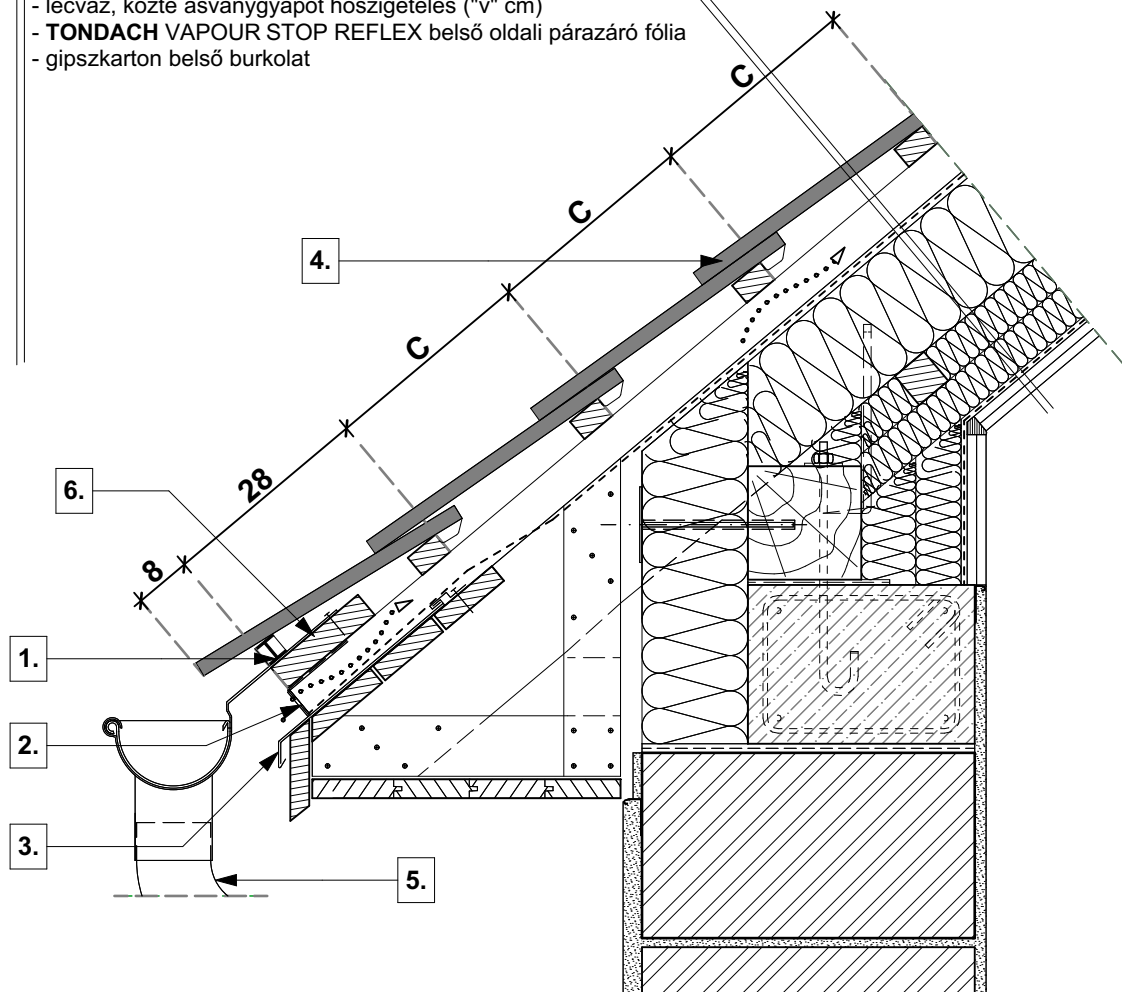

tető rétegrend

- **TONDACH** Pilis Ívesvágású tetőcserép
- cserépléc
- ellenléc
- **TONDACH TUNING FOL-K** páraáteresztő alátétfólia
- szarufa, közte ásványgyapot hőszigetelés ("v" cm)
- lécváz, közte ásványgyapot hőszigetelés ("v" cm)
- lécváz, közte ásványgyapot hőszigetelés ("v" cm)
- **TONDACH VAPOUR STOP REFLEX** belső oldali párazáró fólia
- gipszkarton belső burkolat

- | | |
|-----------|--------------------|
| 1. | eresz szellőzőelem |
| 2. | rovarháló |
| 3. | cseppentőlemez |

- | | |
|-----------|--|
| 4. | TONDACH Pilis Ívesvágású tetőcserép |
| 5. | TONDACH ereszcsonna rendszer |
| 6. | ereszpalló |

Magastető eresz kialakítás
Tondach Pilis Ívesvágású tetőcserép
M 1:10
2020/22