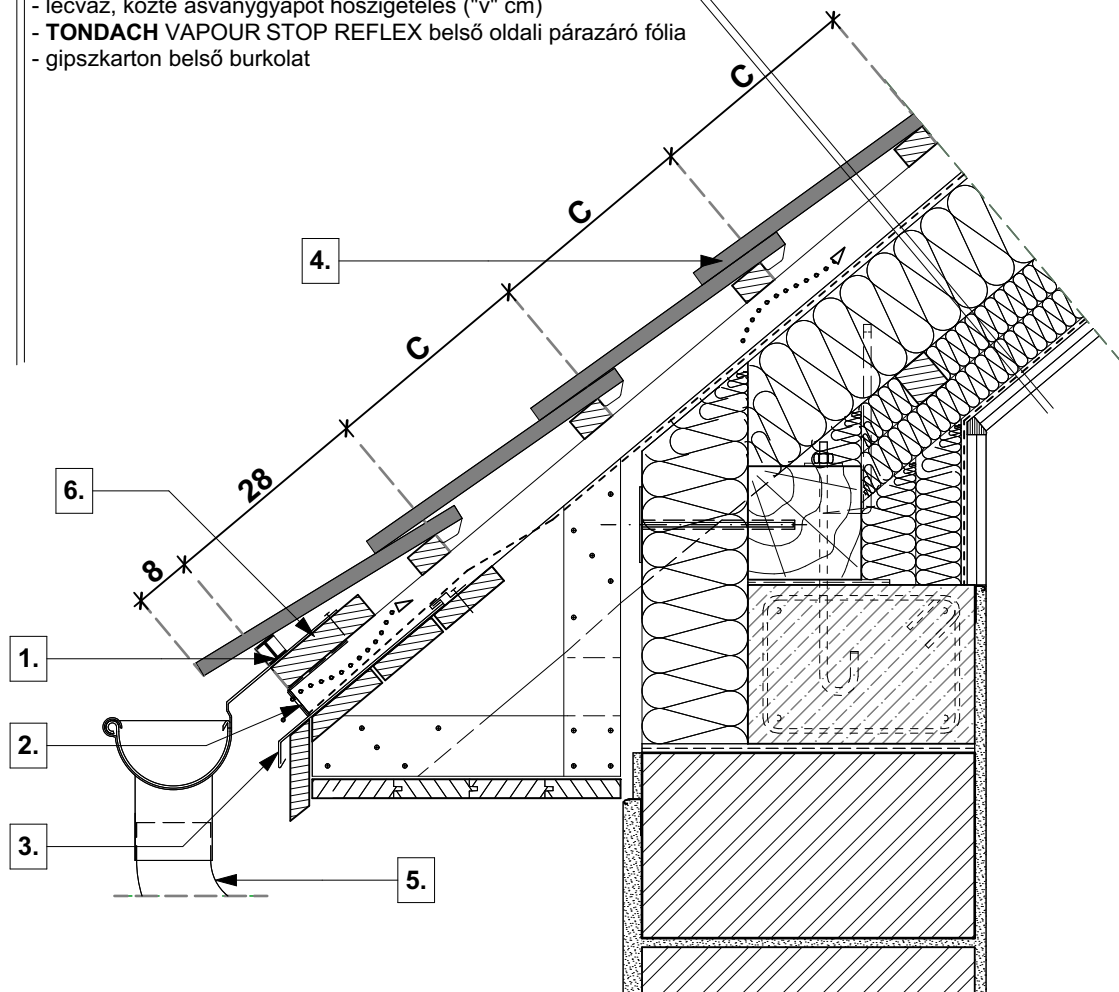

tető rétegrend

- **TONDACH** Pilis egyenesvágású tetőcserép
- cserépléc
- ellenléc
- **TONDACH TUNING FOL-K** páraáteresztő alátétfólia
- szarufa, közte ásványgyapot hőszigetelés ("v" cm)
- lécváz, közte ásványgyapot hőszigetelés ("v" cm)
- lécváz, közte ásványgyapot hőszigetelés ("v" cm)
- **TONDACH VAPOUR STOP REFLEX** belső oldali párazáró fólia
- gipszkarton belső burkolat

- | | |
|-----------|--------------------|
| 1. | eresz szellőzőelem |
| 2. | rovarháló |
| 3. | cseppentőlemez |

- | | |
|-----------|-----------------------------------------------|
| 4. | TONDACH Pilis egyenesvágású tetőcserép |
| 5. | TONDACH ereszcsonna rendszer |
| 6. | ereszpalló |

Magastető eresz kialakítás
Tondach Pilis egyenesvágású tetőcserép
M 1:10
2020/23