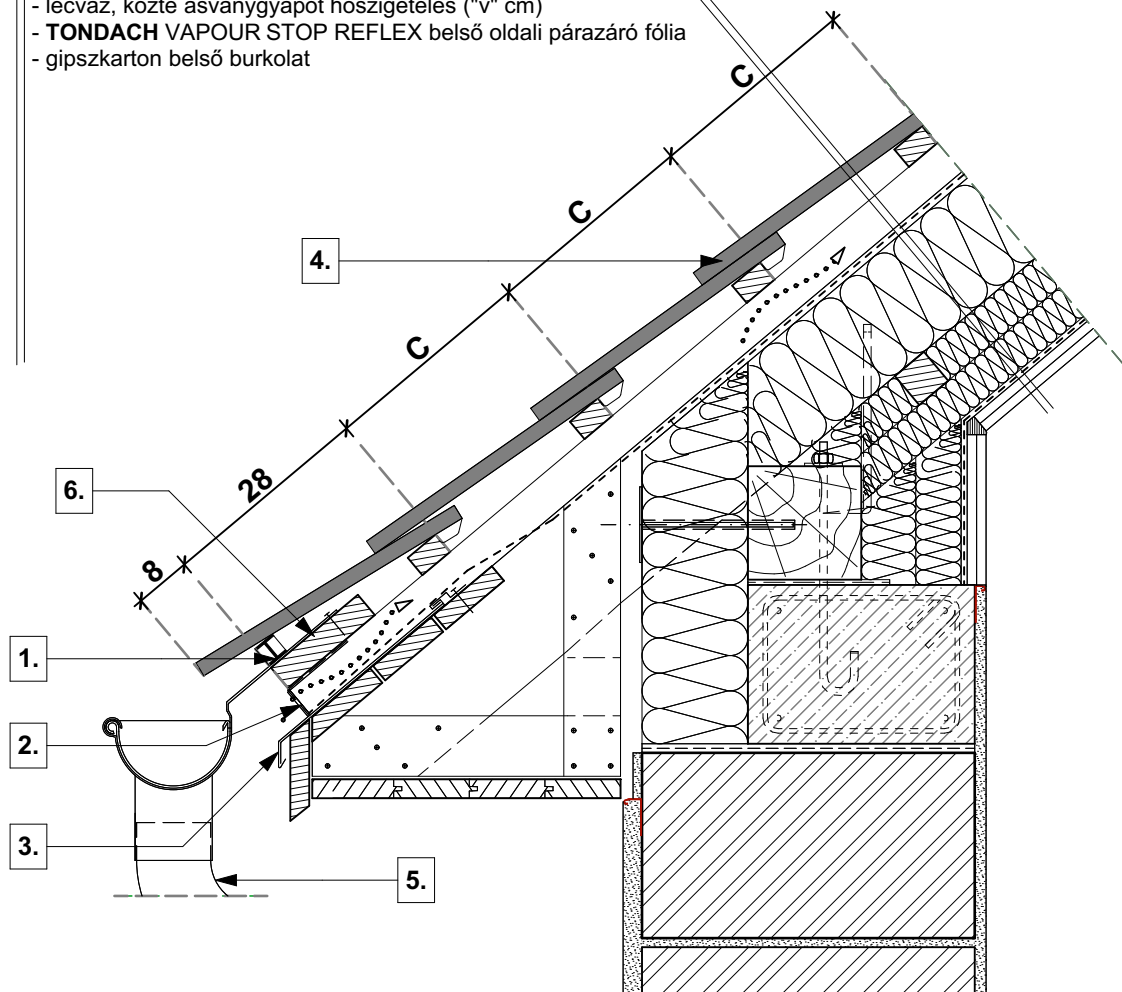

**tető rétegrend**

- **TONDACH** Pilis egyenesvágású tetőcserép
- cserépléc
- ellenléc
- **TONDACH TUNING FOL-K** páraáteresztő alátétfólia
- szarufa, közte ásványgyapot hőszigetelés ("v" cm)
- lécváz, közte ásványgyapot hőszigetelés ("v" cm)
- lécváz, közte ásványgyapot hőszigetelés ("v" cm)
- **TONDACH VAPOUR STOP REFLEX** belső oldali párazáró fólia
- gipszkarton belső burkolat

- |           |                    |
|-----------|--------------------|
| <b>1.</b> | eresz szellőzőelem |
| <b>2.</b> | rovarháló          |
| <b>3.</b> | cseppentőlemez     |

- |           |   |
|-----------|---|
| <b>4.</b> | <b>TONDACH</b> Pilis egyenesvágású tetőcserép |
| <b>5.</b> | <b>TONDACH</b> ereszcsonorna rendszer         |
| <b>6.</b> | ereszpalló                                    |

**Magastető eresz kialakítás**
**Tondach Pilis egyenesvágású tetőcserép**
**M 1:10**
**2022/23**