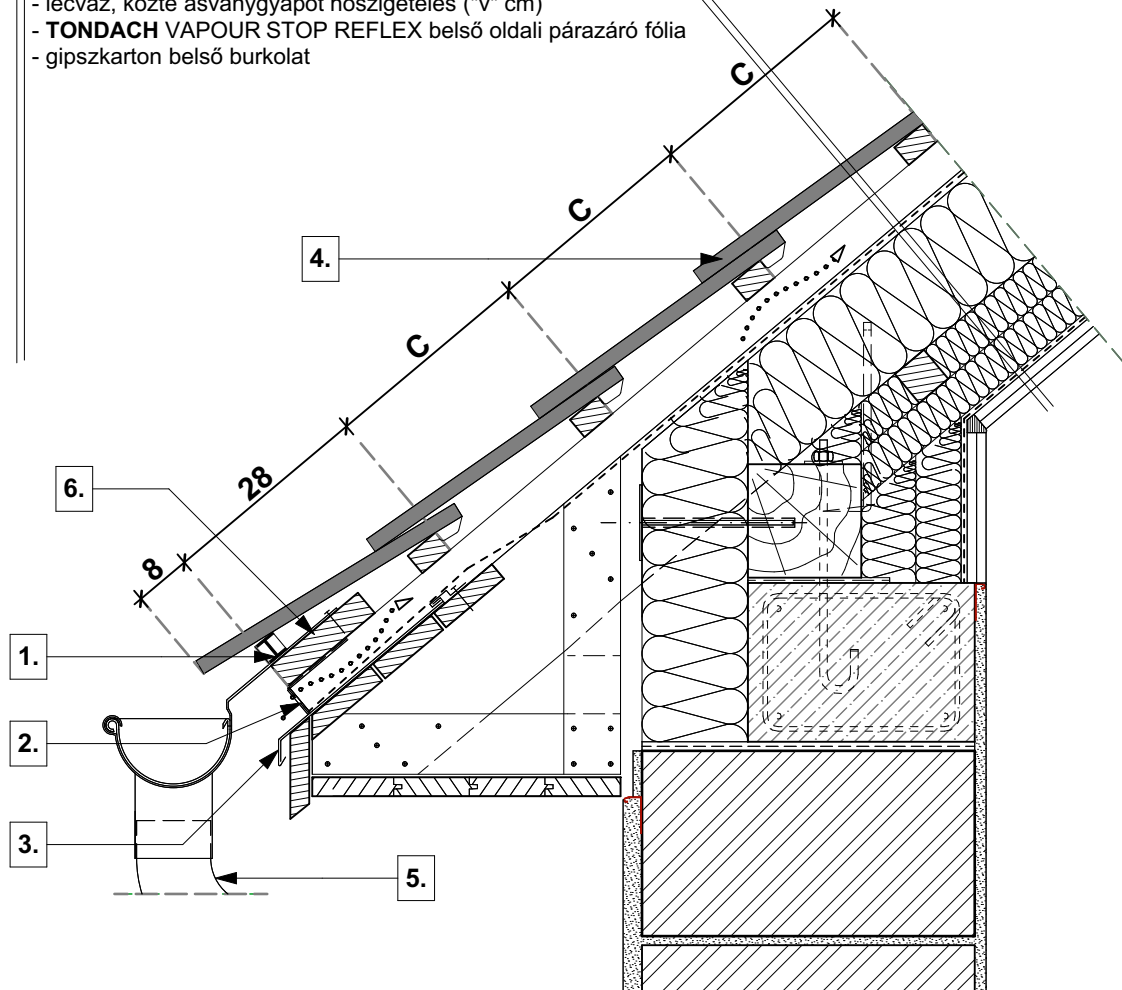

tető rétegrend

- **TONDACH** Pilis Max ívesvágású tetőcserép
- cserépléc
- ellenléc
- **TONDACH** TUNING FOL-K páraáteresztő alátétfólia
- szarufa, közte ásványgyapot hőszigetelés ("v" cm)
- lécváz, közte ásványgyapot hőszigetelés ("v" cm)
- lécváz, közte ásványgyapot hőszigetelés ("v" cm)
- **TONDACH** VAPOUR STOP REFLEX belső oldali párazáró fólia
- gipszkarton belső burkolat

- | | |
|-----------|--------------------|
| 1. | eresz szellőzőelem |
| 2. | rovarháló |
| 3. | cseppentőlemez |

- | | |
|-----------|--|
| 4. | TONDACH Pilis Max ívesvágású tetőcserép |
| 5. | TONDACH ereszcsonna rendszer |
| 6. | ereszpalló |

Magastető eresz kialakítás
Tondach Pilis Max ívesvágású tetőcserép
M 1:10
2022/24