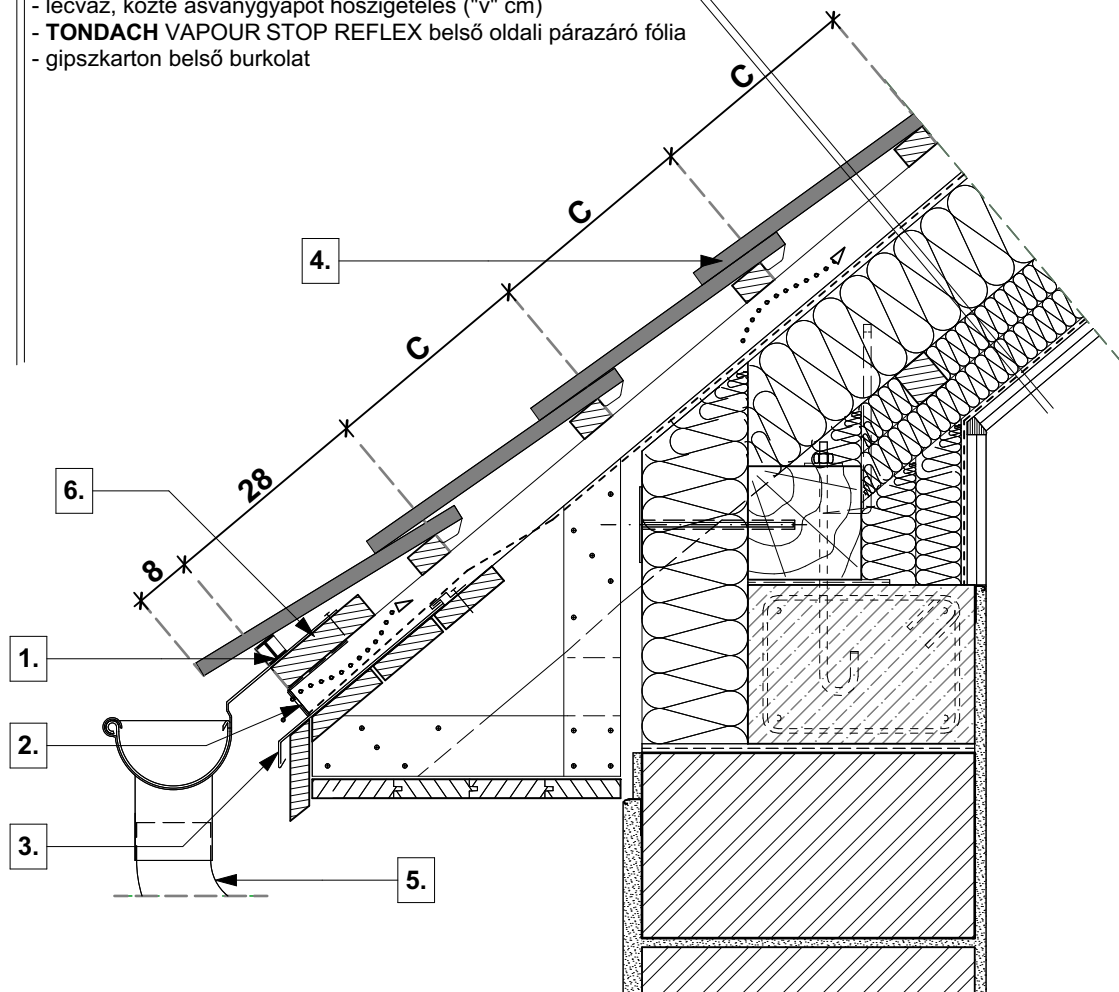

tető rétegrend

- **TONDACH** Pilis Max ívesvágású tetőcserép
- cserépléc
- ellenléc
- **TONDACH TUNING FOL-K** páraáteresztő alátétfólia
- szarufa, közte ásványgyapot hőszigetelés ("v" cm)
- lécváz, közte ásványgyapot hőszigetelés ("v" cm)
- lécváz, közte ásványgyapot hőszigetelés ("v" cm)
- **TONDACH VAPOUR STOP REFLEX** belső oldali párazáró fólia
- gipszkarton belső burkolat

- | | |
|-----------|--------------------|
| 1. | eresz szellőzőelem |
| 2. | rovarháló |
| 3. | cseppentőlemez |

- | | |
|-----------|--|
| 4. | TONDACH Pilis Max ívesvágású tetőcserép |
| 5. | TONDACH ereszcsonna rendszer |
| 6. | ereszpalló |

Magastető eresz kialakítás
Tondach Pilis Max ívesvágású tetőcserép
M 1:10
2020/24