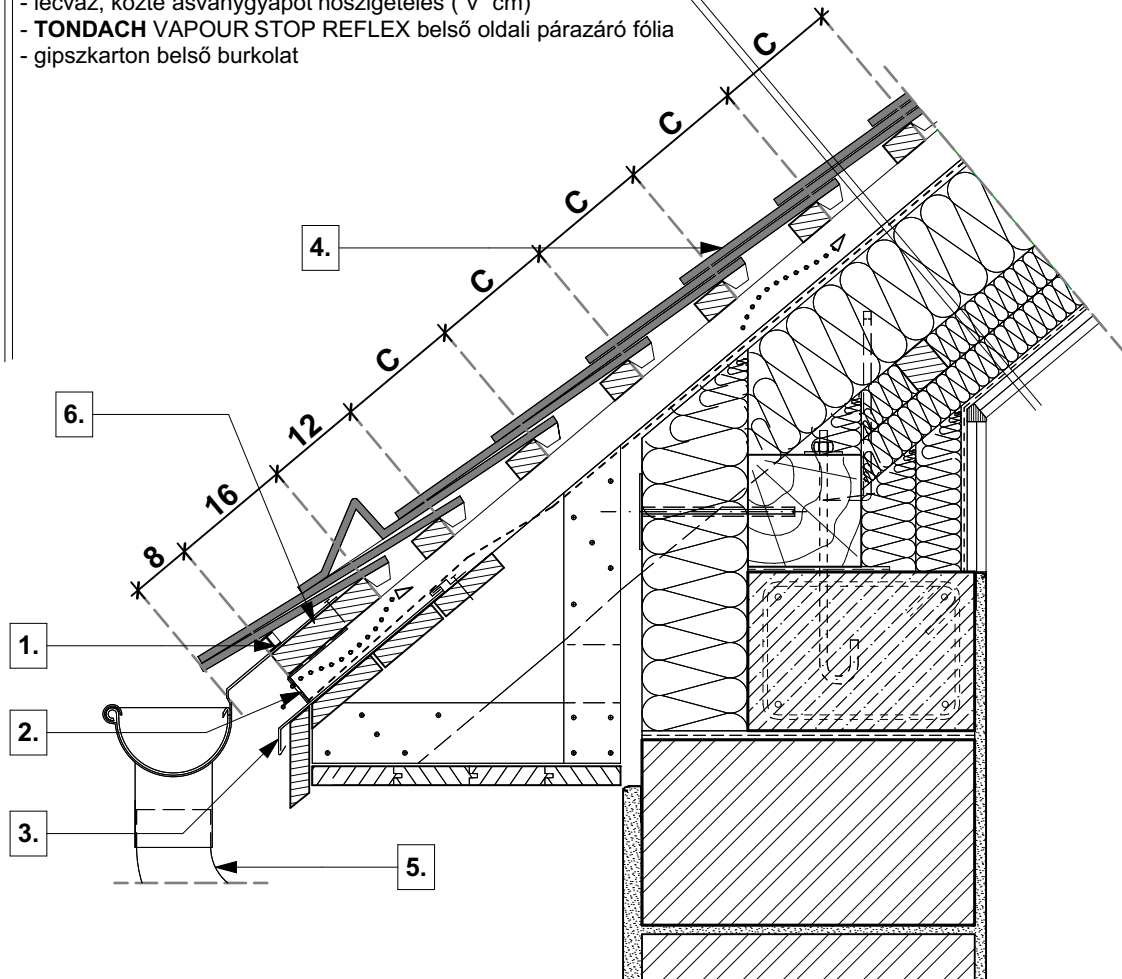

tető rétegrend

- **TONDACH** Sindra Plus Natura tetőcserép
- cserépléc
- ellenléc
- **TONDACH** TUNING FOL-K páraáteresztő alátét fólia
- szarufa, közte ásványgyapot hőszigetelés ("v" cm)
- lécváz, közte ásványgyapot hőszigetelés ("v" cm)
- lécváz, közte ásványgyapot hőszigetelés ("v" cm)
- **TONDACH** VAPOUR STOP REFLEX belső oldali párazáró fólia
- gipszkarton belső burkolat

0 10 20 30 cm

- | | |
|-----------|--------------------|
| 1. | eresz szellőzőelem |
| 2. | rovarháló |
| 3. | cseppentőlemez |

- | | |
|-----------|--|
| 4. | TONDACH Sindra Plus Natura tetőcserép |
| 5. | TONDACH ereszcsonna rendszer |
| 6. | ereszpalló |

Magastető eresz kialakítás

Tondach Sindra Plus Natura tetőcserép

M 1:10

2020/26