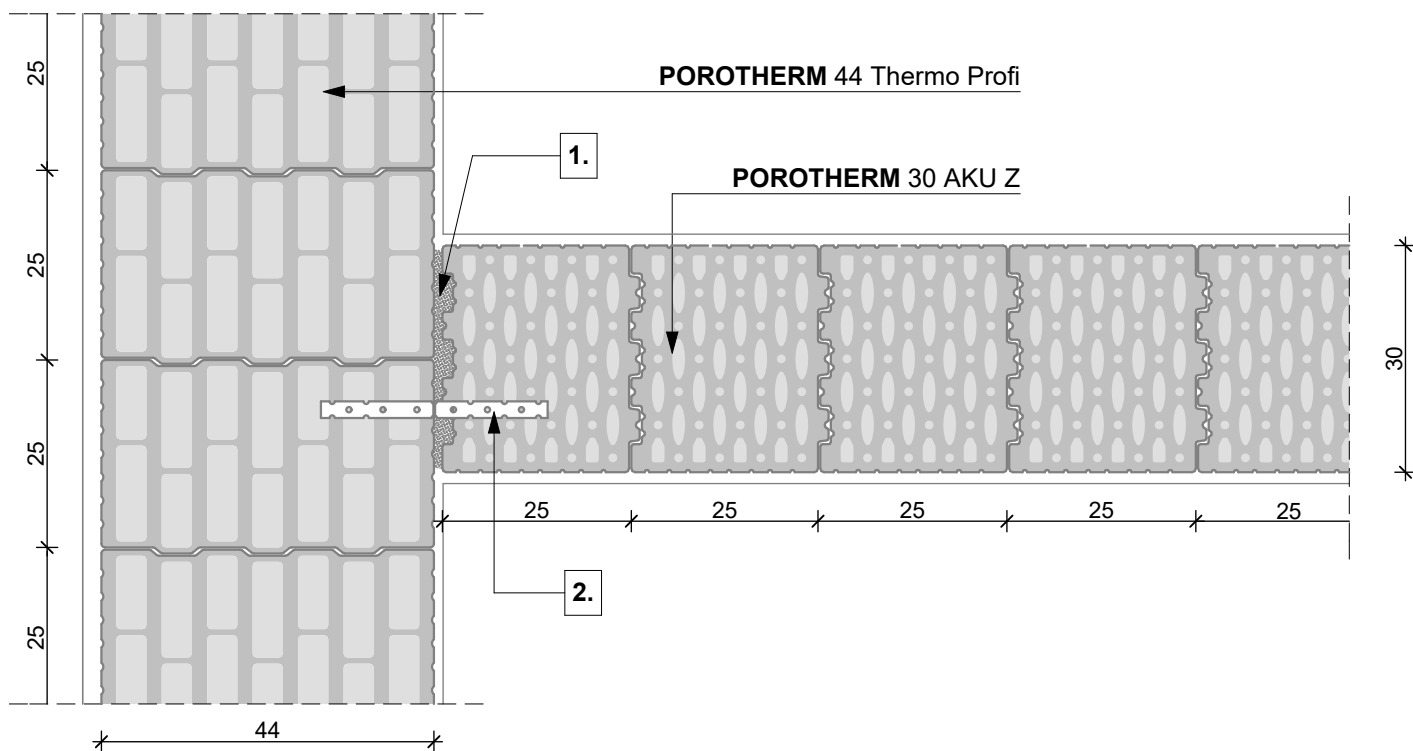

1. sor

2. sor

- 1. min. 1,5 cm habarcskitöltés
- 2. POROTHERM Profi bekötőszalag