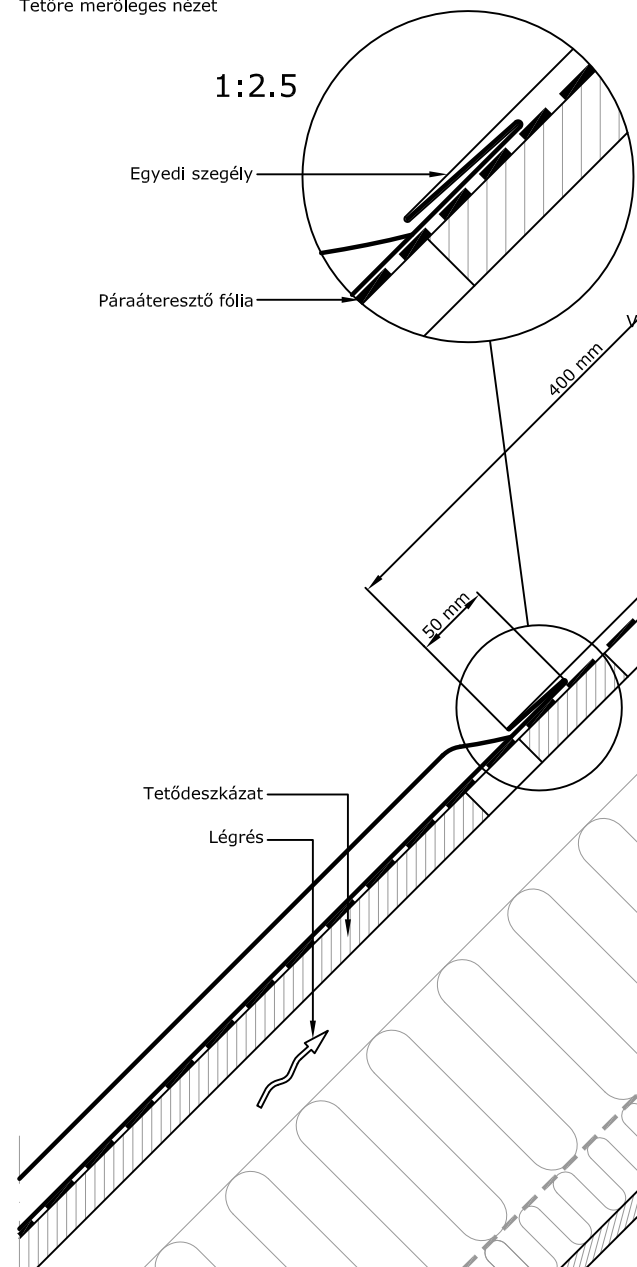

Tetőre merőleges nézet

A-A metszet 1:5

B-B metszet 1:5

VELUX termékek:

- GZL  
15°-90°
- ZWC  
15°-90°
- BFX
- BDX  
2000
- LSG
- BBX

Tetőfedés:

- Korcolt  
fémlemez  
fedés

1:2.5