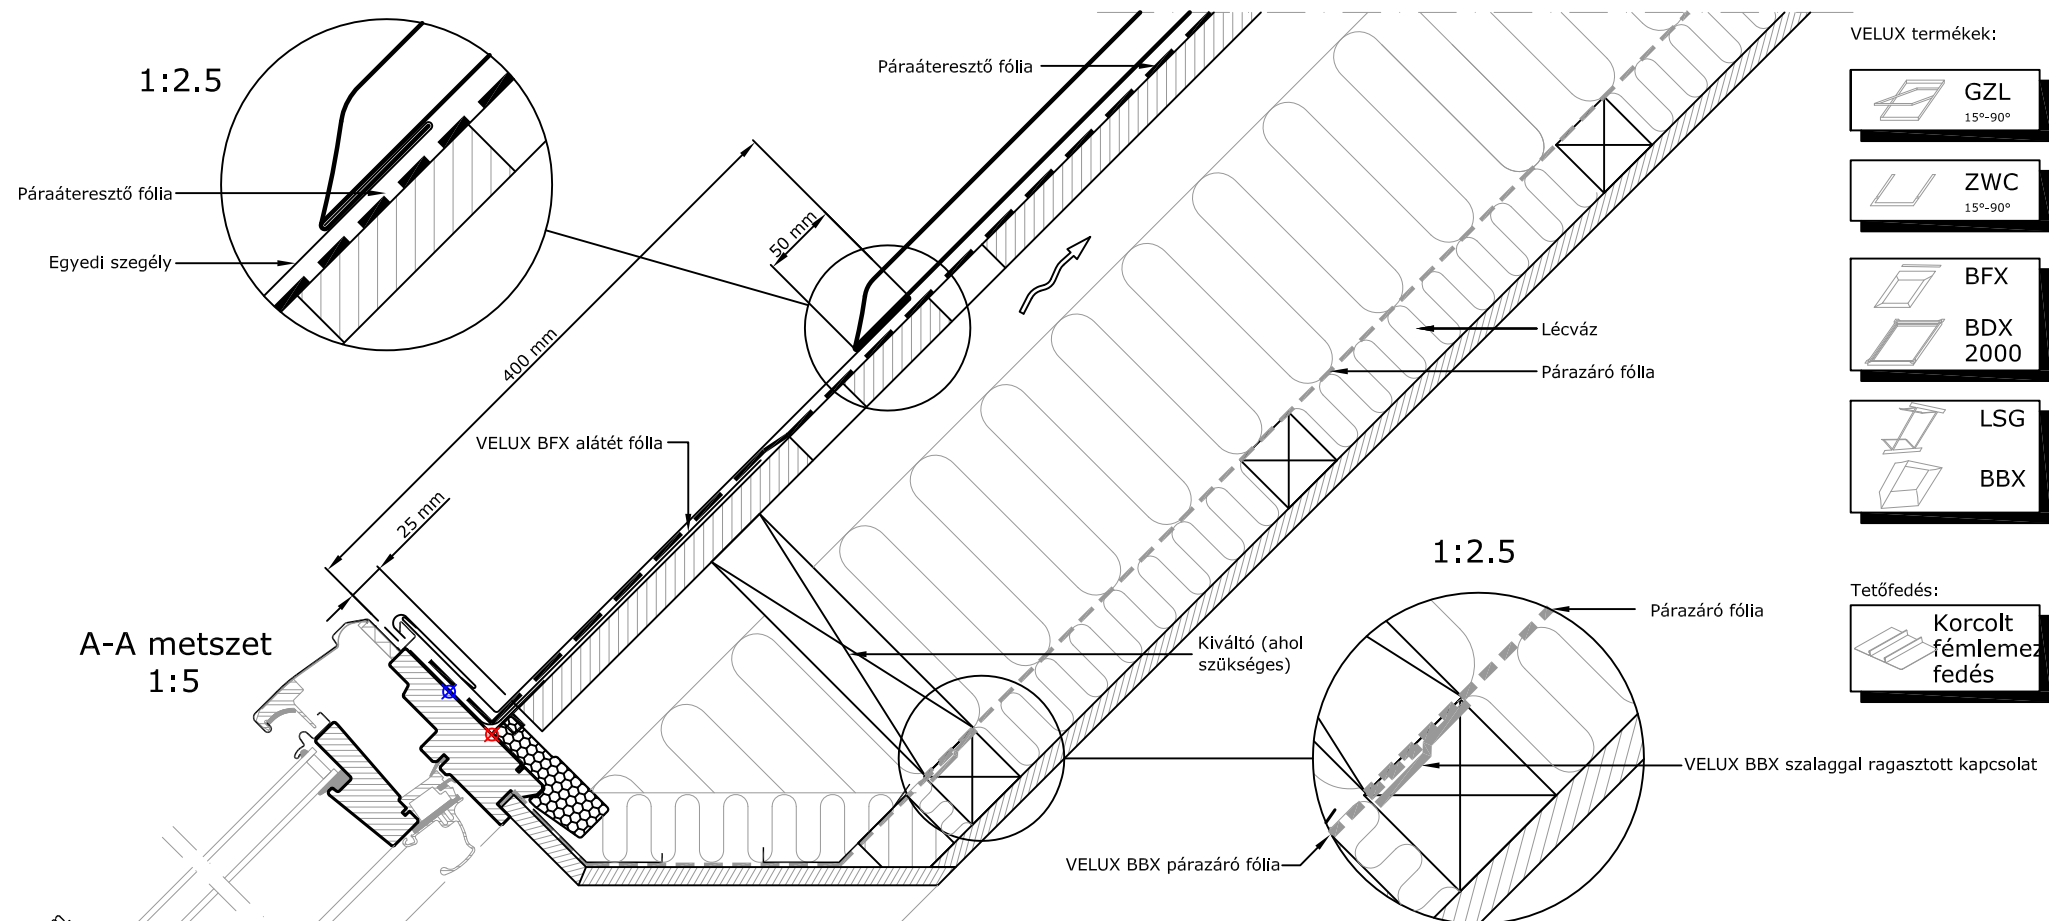

Tetőre merőleges nézet

A-A metszet 1:5

B-B metszet 1:5

VELUX termékek:

- GZL  
15°-90°
- ZWC  
15°-90°
- BFX
- BDX  
2000
- LSG
- BBX

Tetőfedés:

- Korcolt  
fémlemez  
fedés

1:2.5

VELUX GZL típusú tetőtéri ablak, korcolt fémlemez fedésbe építve	<b>Dátum</b> 26.11.12	<b>Fájl neve</b>	<b>Rajz száma:</b>
VELUX BDX 2000 hőszigetelő keret csomag (Tartalmazza a BFX alátétfólia csomagot)	<b>Minden méret mm-ben van megadva</b>	ZWC+GZL-XXX-0214_HU.DWG	1/1
VELUX ZWC tetőtéri ablak alsó és oldalsó lemezek	<b>SCo</b>		
VELUX LS- belső burkolat csomag, tartalmazza a BBX párafékező fóliát			