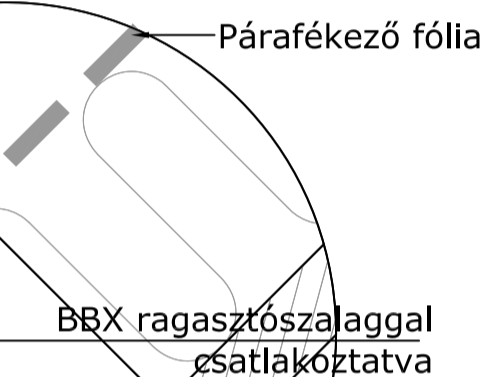

VELUX BFX alátétfólia  
 VELUX EKS vízvezető csatorna

Légzáró/légáteresztő membrán

B-B metszet  
 1:10

Légzáró/légáteresztő membrán  
 Szellőző rés  
 Szigetelés  
 Párafékező fólia

VELUX EKS oldalsó elem  
 VELUX BFX alátétfólia  
 100 mm  
 VELUX BFX alátétfólia  
 VELUX EKS középső vízvezető csatorna  
 Standard beépítési szint (Piros)  
 BBX tömítés a horonyban  
 VELUX BDX 2000 hőszigetelő keret  
 Szarufa  
 VELUX EKY segédzarufa  
 20-30 mm  
 VELUX LS- belső burkolat X15 belső burkolat  
 VELUX BBX párafékező fólia

1:2.5

VELUX BBX párafékező fólia

B-B metszet  
 1:10

VELUX Termékek:

GGL  
 15°-90°

EKS --21-  
 15°-90°

EKS ---4--  
 15°-90°

EKS ---6-  
 15°-90°