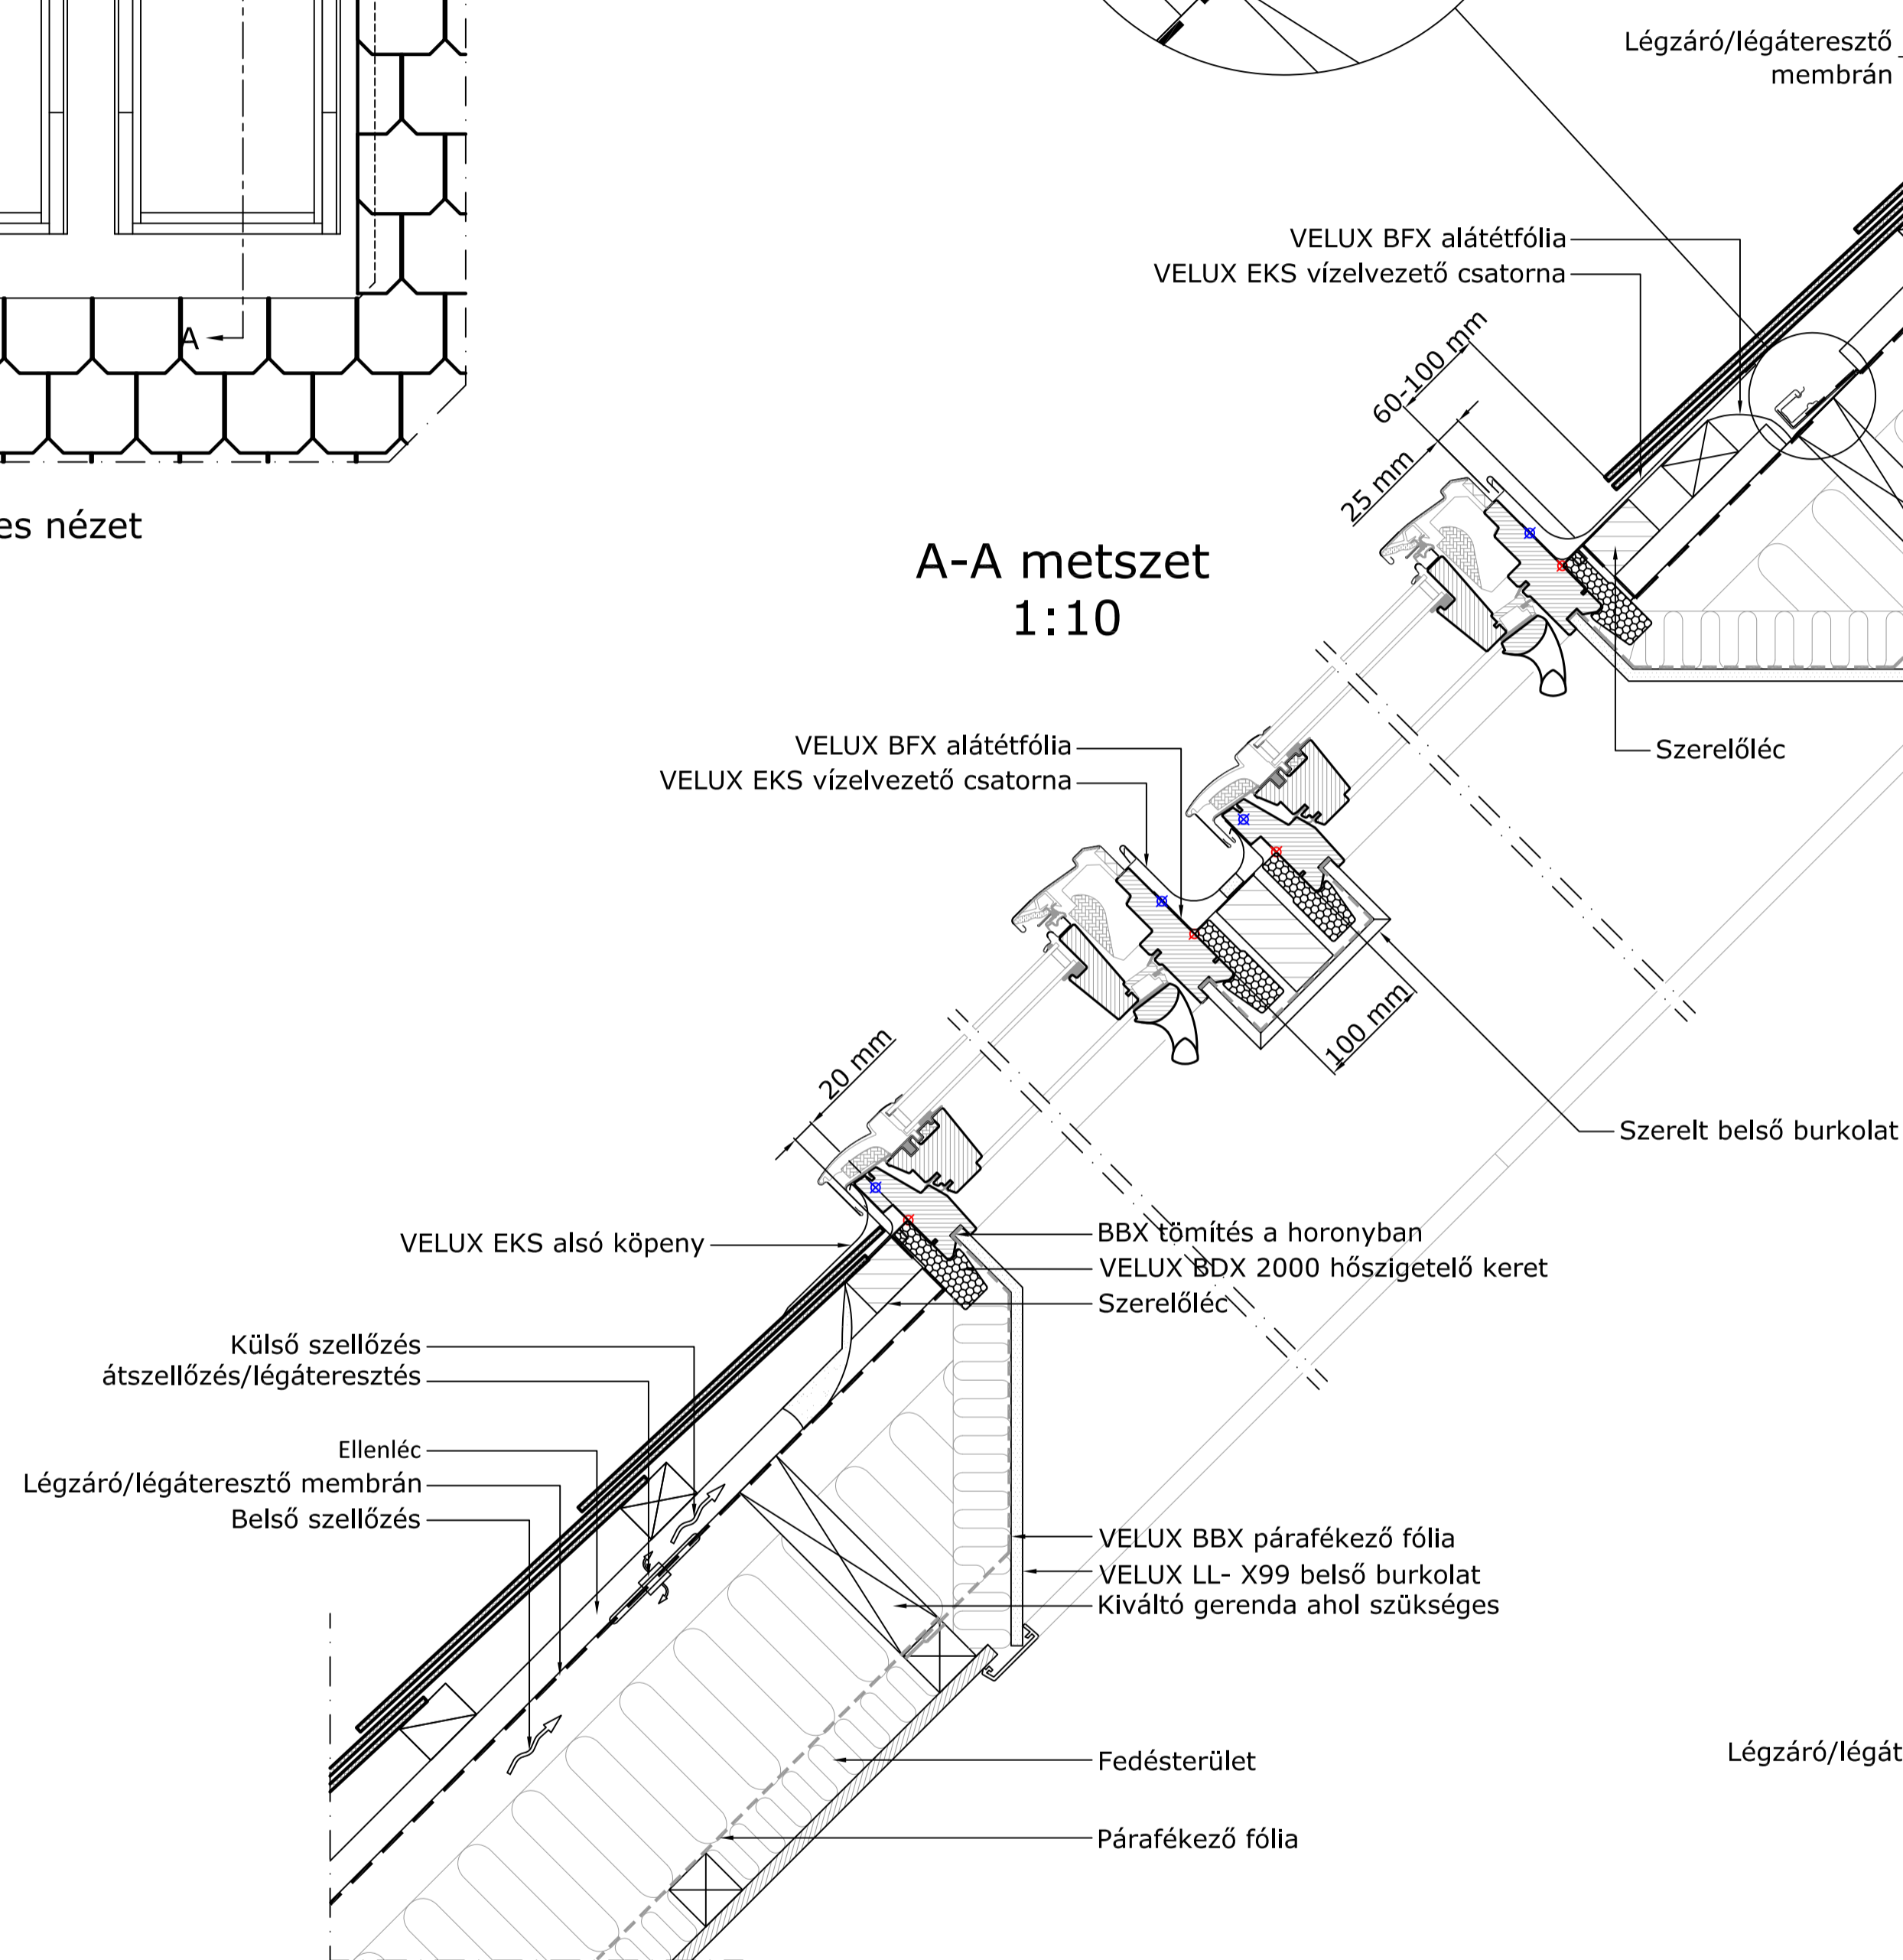

Tetőre merőleges nézet

Légzáró/légáteresztő membrán  
 VELUX keresztirányú vízvezető csatorna  
 VELUX keresztirányú vízvezető csatorna rögzítő  
 VELUX BFX alátétfólia

A-A metszet  
 1:10

Külső szellőzés  
 átszellőzés/légáteresztés  
 Ellenléc  
 Légzáró/légáteresztő membrán  
 Belső szellőzés

VELUX BFX alátétfólia  
 VELUX EKS vízvezető csatorna  
 20 mm  
 60-100 mm  
 25 mm  
 100 mm  
 Szerelőléc  
 Kiváltó gerenda ahol szükséges  
 Szerelt belső burkolat  
 VELUX EKS alsó köpeny  
 BBX tömítés a horonyban  
 VELUX BDX 2000 hőszigetelő keret  
 Szerelőléc  
 VELUX BBX párafékező fólia  
 VELUX LL- X99 belső burkolat  
 Kiváltó gerenda ahol szükséges