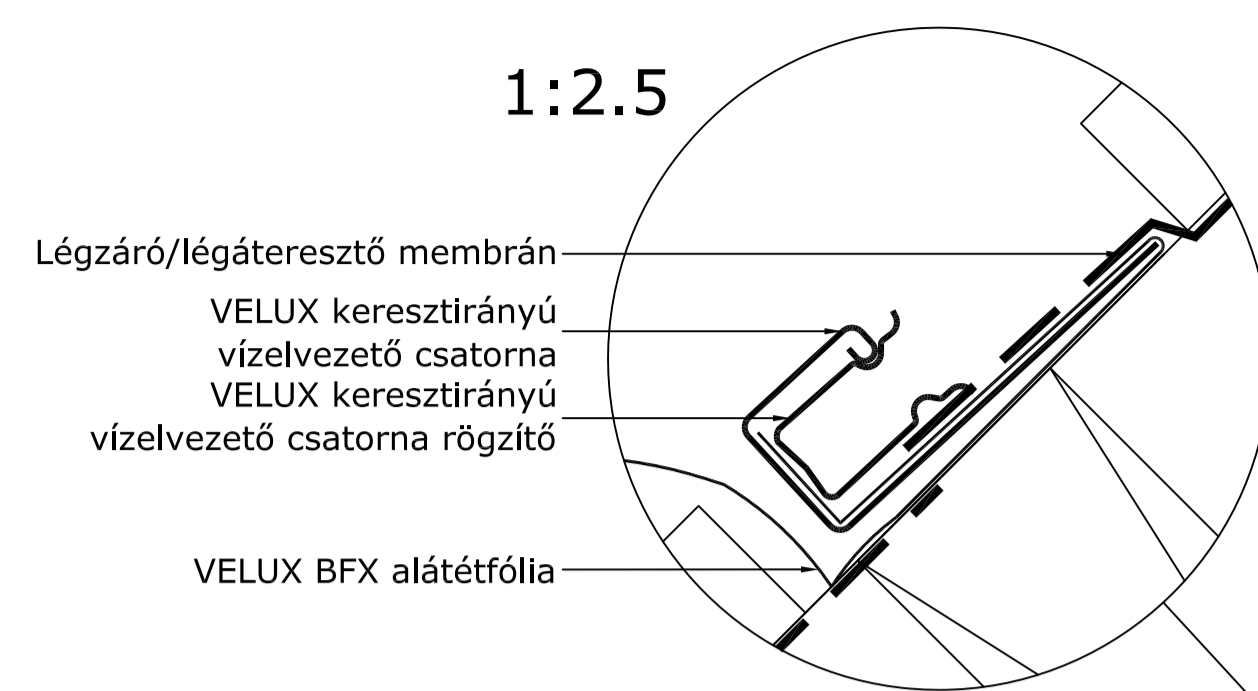

Tetőre merőleges nézet

Légzáró/légáteresztő membrán  
 VELUX keresztirányú vízvezető csatorna  
 VELUX keresztirányú vízvezető csatorna rögzítő  
 VELUX BFX alátétfólia

A-A metszet  
 1:10

Külső szellőzés  
 átszellőzés/légáteresztés  
 Ellenléc  
 Légzáró/légáteresztő membrán  
 Belső szellőzés