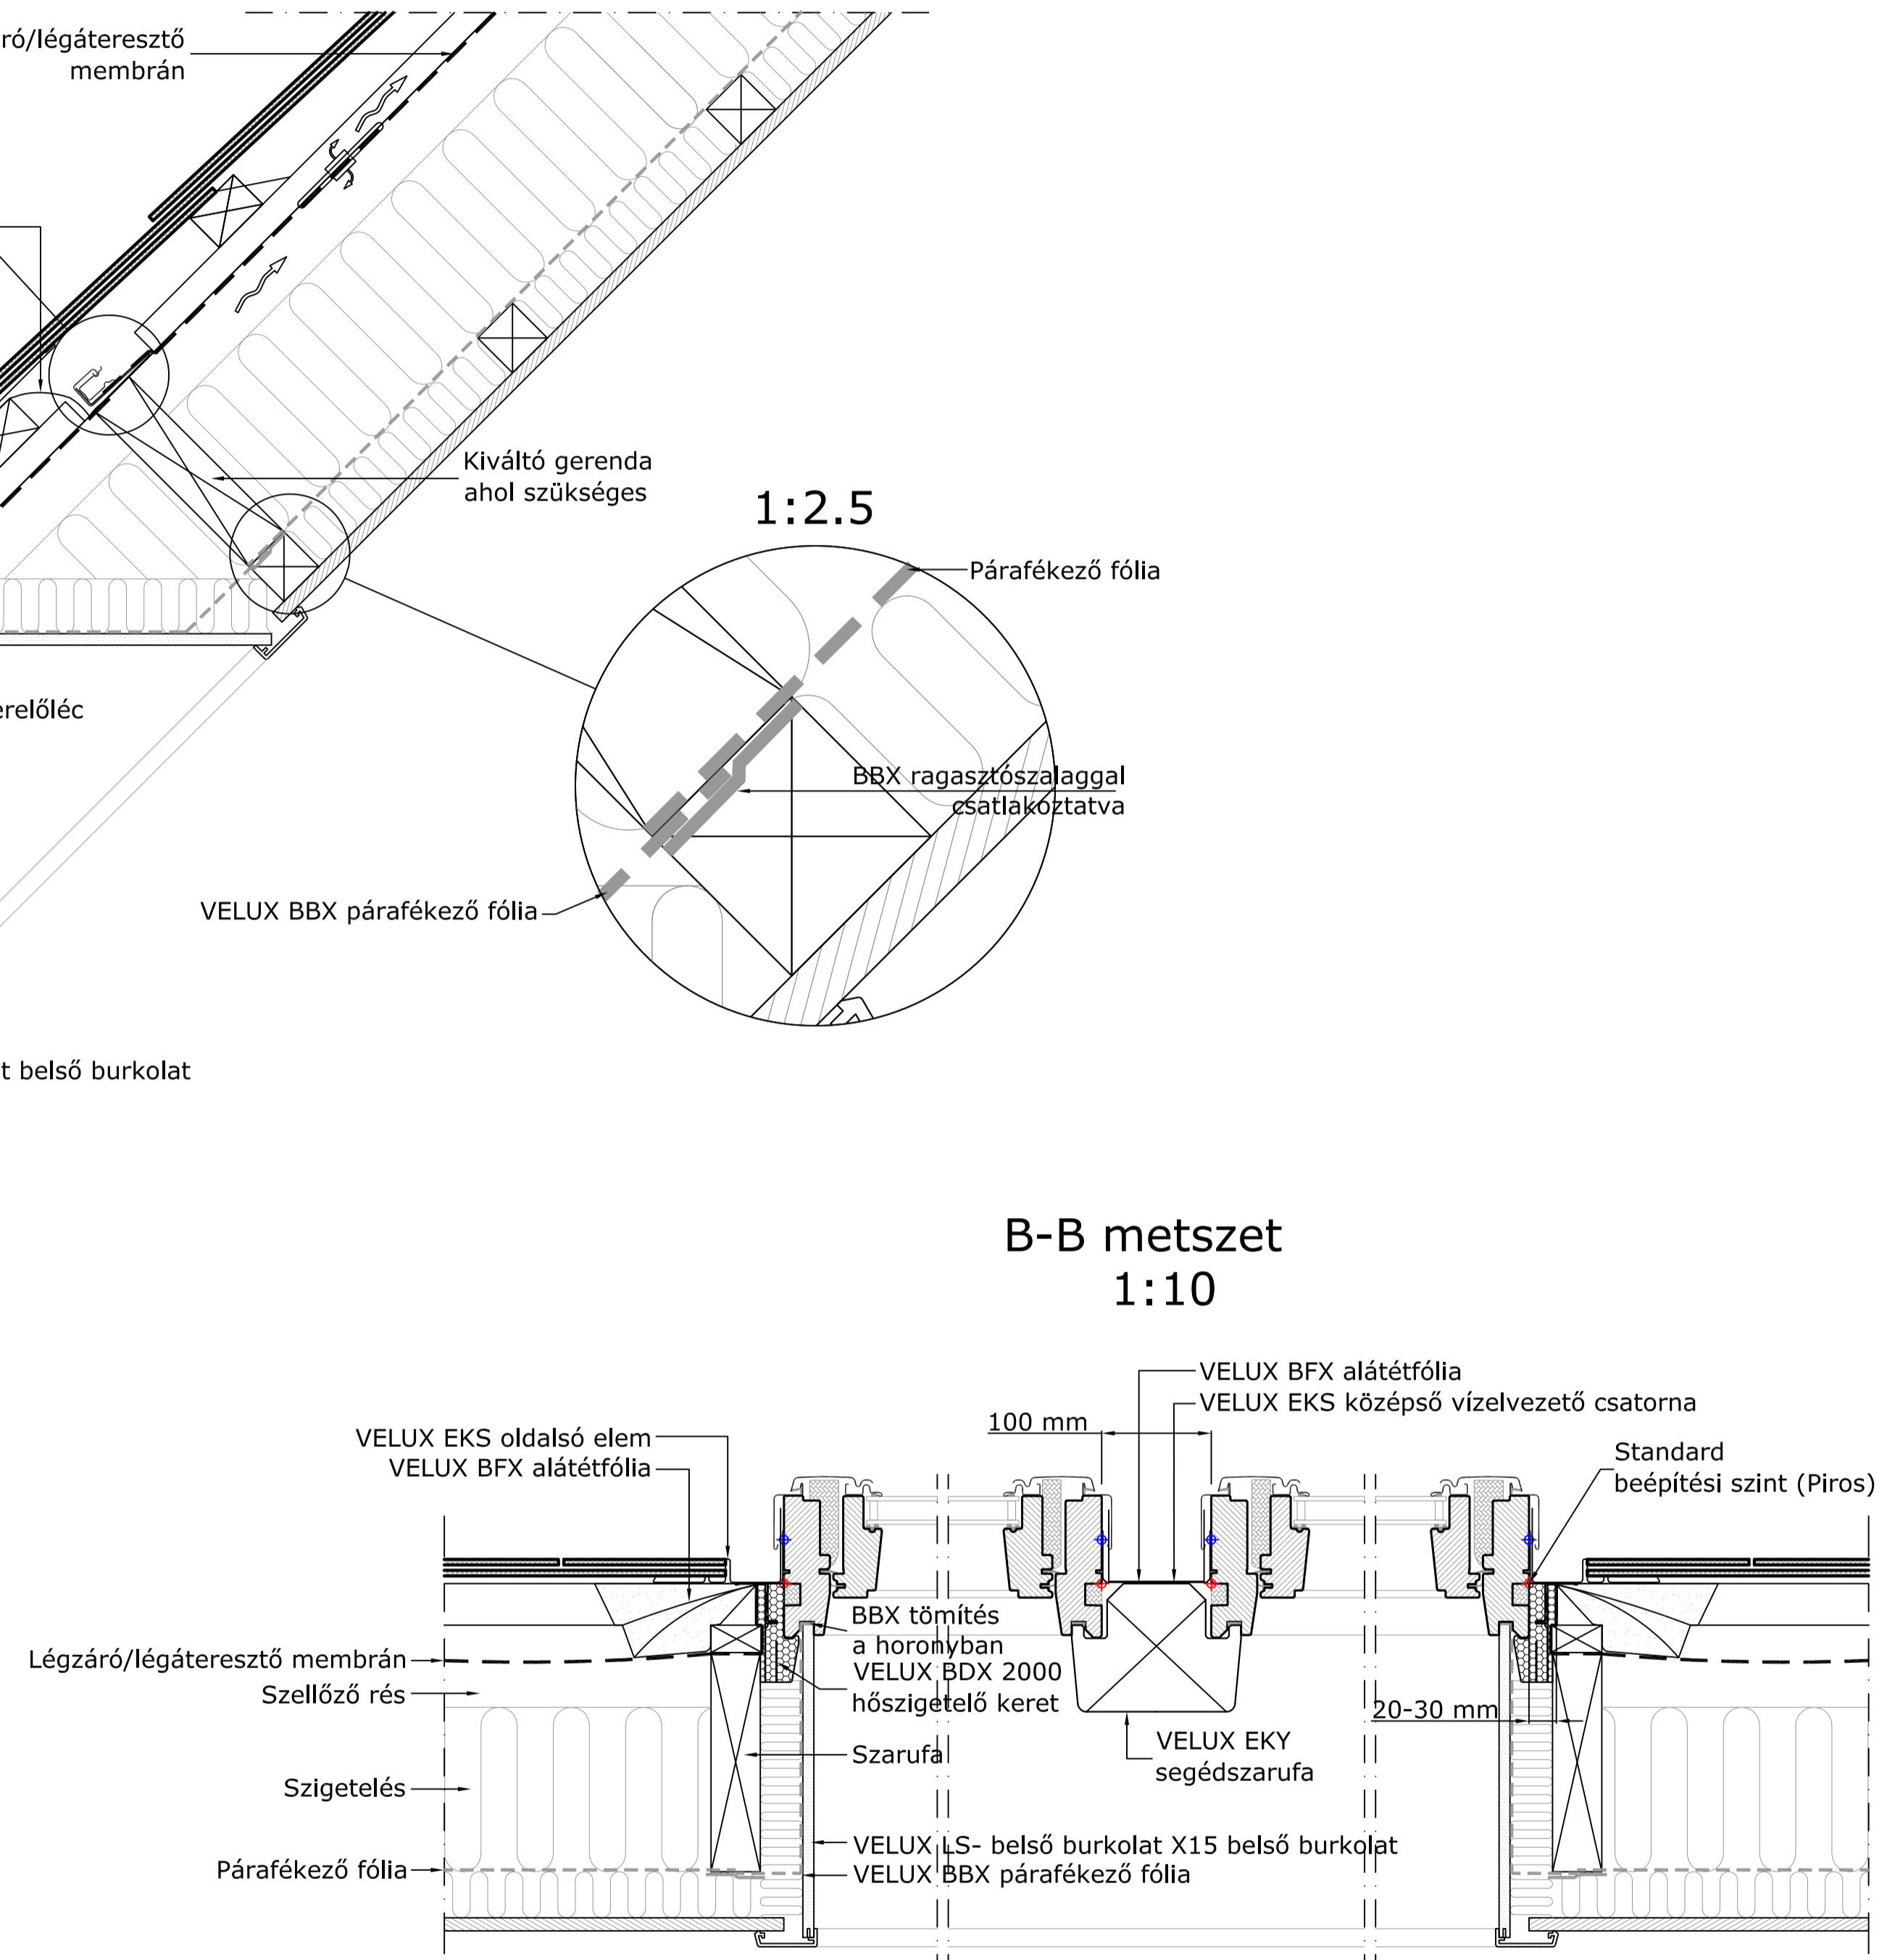

Légzáró/légáteresztő membrán
Szellőző rés
Szigetelés
Párafékező fólia

VELUX EKS oldalsó elem
VELUX BFX alátétfólia
100 mm
VELUX BFX alátétfólia
VELUX EKS középső vízvezető csatorna
Standard beépítési szint (Piros)
BBX tömítés a horonyban
VELUX BDX 2000 hőszigetelő keret
Szarufa
VELUX EKY segédzarufa
20-30 mm
VELUX LS- belső burkolat X15 belső burkolat
VELUX BBX párafékező fólia

VELUX BBX párafékező fólia

B-B metszet
1:10

VELUX Termékek:

GGL
15°-90°

EKS --21-
15°-90°

EKS ---4--
15°-90°

EKS ---6-
15°-90°

BFX

BDX 2000

LS- X15
BBX

LL- X99
BBX

EKY
15°-90°

Tetőfedések:

PALA
< 8 mm

© VELUX GROUP ® VELUX GROUP VELUX és VELUX logó bejegyzett védjegyek

VELUX Magyarország Kft.
H-1031 Budapest, Zsófia utca 1-3.

Jegyzet:
VELUX tetőablakok, burkolókeretek és beépítőtermékek szerelésekor be kell tartani a gyártói utasításokat és a hatályos építészeti és tűzvédelmi előírásokat.

VELUX GGL típusú tetőtéri ablak nagy hullámmagasságú cserépfedésbe építve
VELUX BDX 2000 hőszigetelő keret és BFX alátétfólia gallér
VELUX EKS burkolókeret+ VELUX belső burkolat X99 + EKY
VELUX BBX párafékező fólia gallér

Dátum: 26.08.2014 Fájlnéve: EKS-GGL-XXX-0814_HU.DWG
Rajz száma: 1/1
Minden méret mm-ben van megadva

SCo