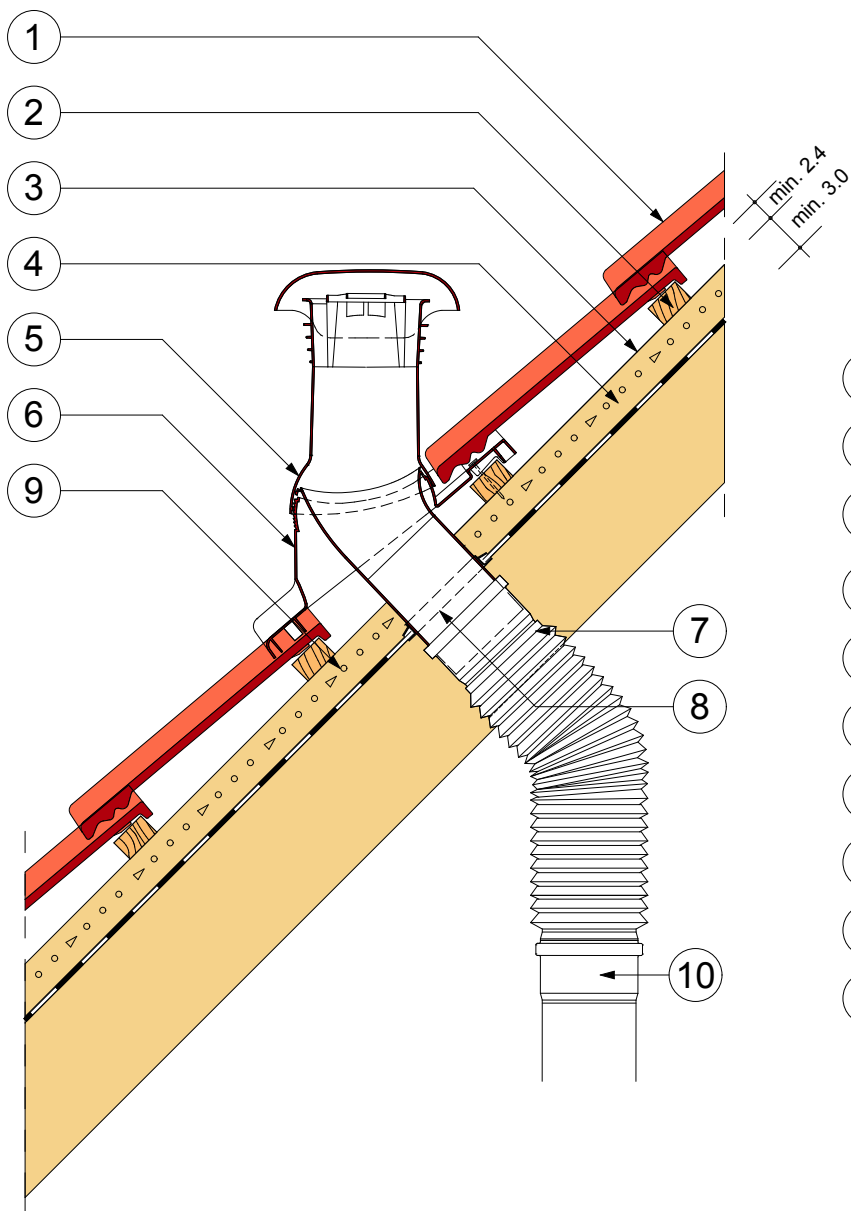

A CSATORNASZELLŐZŐ 20° ÉS 55° TETŐLEJTÉS KÖZÖTT
ÁLLÍTHATÓ FÜGGŐLEGESRE

CSATORNASZELLŐZŐ

FÓLIAGYŰRŰVEL

M = 1:10

- 1 MONTERO / CLASSIC PROTECTOR /
RÓMAI PROTECTOR PLUS ÉS RÓMAI NOVO TETŐCSERÉP /
BRAMAC ADRIA ÉS DUNA NOVO TETŐCSERÉP
- 2 LÉC / mm
- 3 ELLENLÉC / mm
- 4 ALÁTÉTHÉJAZAT (BRAMAC VELTITECH 120,
BRAMAC PRO PLUS, BRAMAC UNIVERSAL ECO-2S,
BRAMAC CLIMA PLUS 2S TETŐFÓLIA)
- 5 DUROVENT CSATORNASZELLŐZŐ
- 6 MUANYAG ALAPCSERÉP
- 7 CSŐCSATLAKOZÓ
- 8 FÓLIAGYŰRŰ
- 9 SZELLŐZŐLEVEGŐ
- 10 EJTŐCSŐ (MAX. NA 100-AS)