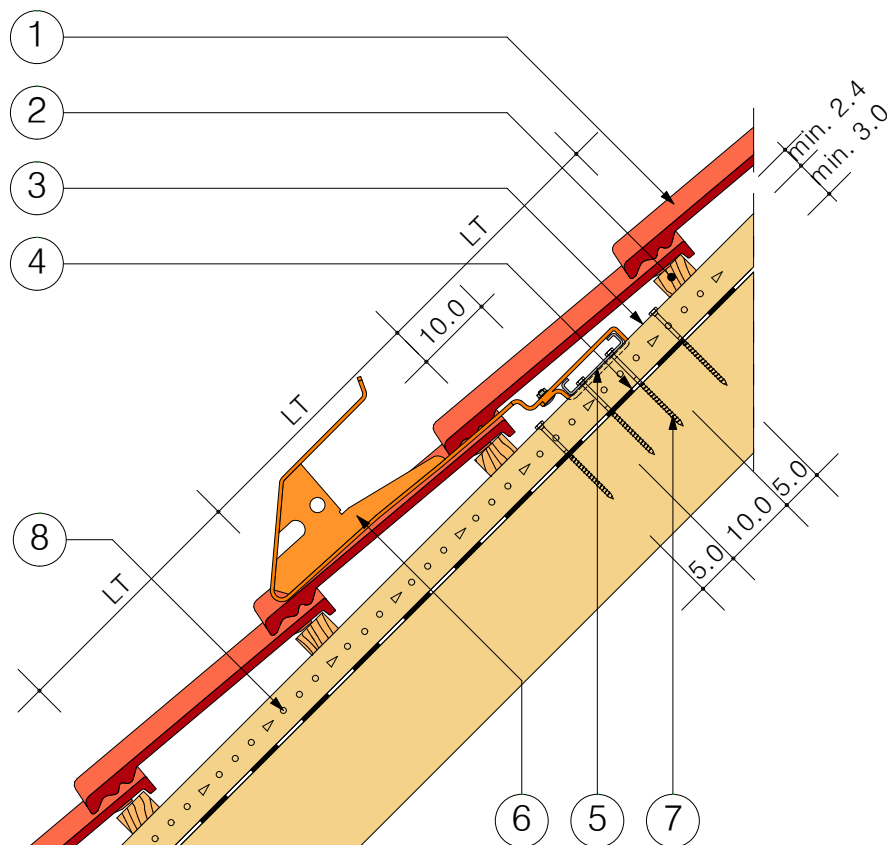

BIZTONSÁGI TETŐHOROG RÖGZÍTŐSÍNNEL ÉS CSAVARKÉSZLETTEL

1. TETŐCSERÉP

- BRAMAC NATURA PLUS TETŐCSERÉP
- BRAMAC MERITO TETŐCSERÉP
- BRAMAC DUNA LUMINO TETŐCSERÉP
- BRAMAC REVIVA LUMINO TETŐCSERÉP
- BRAMAC DUNA NOVO TETŐCSERÉP
- BRAMAC RÓMAI NOVO TETŐCSERÉP
- BRAMAC RÓMAI PROTECTOR TETŐCSERÉP
- BRAMAC ADRIA TETŐCSERÉP
- BRAMAC MONTERO PROTECTOR TETŐCSERÉP

2. LÉC ..... / ..... mm

3. ELLENLÉC ..... / ..... mm

4. ALÁTÉTHÉJAZAT

- BRAMAC VELTITECH 120 PÁRAÁTERESZTŐ TETŐFÓLIA
- BRAMAC STANDARD PÁRAÁTERESZTŐ TETŐFÓLIA
- BRAMAC ECOTEC 110 PÁRAÁTERESZTŐ TETŐFÓLIA
- BRAMAC PRO PLUS 2S PÁRAÁTERESZTŐ TETŐFÓLIA
- BRAMAC PRO PLUS PÁRAÁTERESZTŐ TETŐFÓLIA
- BRAMAC PRO PLUS RESISTANT PÁRAÁTERESZTŐ TETŐFÓLIA
- BRAMAC PRO PLUS RESISTANT 140 PÁRAÁTERESZTŐ TETŐFÓLIA
- BRAMAC UNIVERSAL ECO-2S PÁRAÁTERESZTŐ TETŐFÓLIA
- BRAMAC CLIMA PLUS 2S PÁRAÁTERESZTŐ TETŐFÓLIA
- BRAMAC MAXIMUM 2S PÁRAÁTERESZTŐ TETŐFÓLIA

5. RÖGZÍTŐSÍN (C PROFIL 1250 × 100 × 20 × 30 mm)

6. BIZTONSÁGI TETŐHOROG (HORGANYZOTT ACÉL)

7. CSAVARKÉSZLET (8 DB × 140/80 mm)

8. SZELLŐZŐLEVEGŐ

A BIZTONSÁGI TETŐHOROG, A RÖGZÍTŐSÍN ÉS A RÖGZÍTŐ CSAVAROK EGYMÁSHOZ MÉRETEZETT ELEMEK!
LT = LÉCTÁVOLSÁG TETŐHAJLASSZÓGTÓL FÜGGŐEN 31.5 – 34 cm.

Megnevezés:

Biztonsági tetőhorog
Rögzítőszínnel és csavarkészlettel

Kapcsolat:

Méretarány:

M = 1:10
2015.01.21.