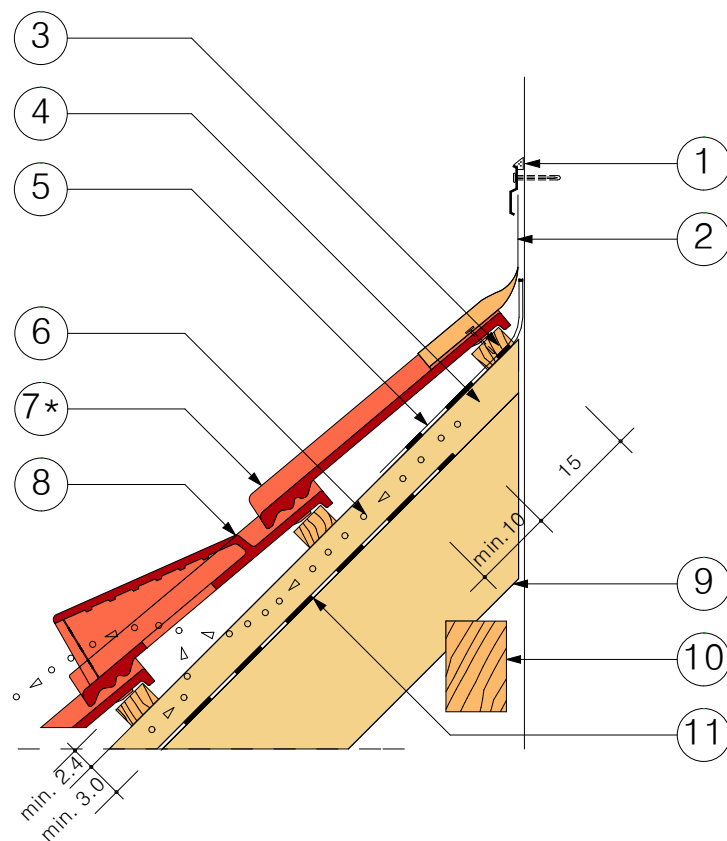

FALSZEGÉLY

WAKAFLEX KÉMÉNY- ÉS FALSZEGÉLLEL

1. WAKAFLEX TÖMÍTŐANYAG
2. WAKAFLEX FALSZEGÉLY, SZEGÉLYLEMEZZEL ÉS BEÜTÖDÜBELLEL (TARTOZÉK) RÖGZÍTVE
3. LÉC ..... / ..... mm
4. ELLENLÉC ..... / ..... mm
5. ALÁTÉTHÉJAZAT CSÍK (MIN. 35 CM SZÉLES)
  (CSAK PÁRAZÁRÓ TETŐFÓLIA ESETÉN)
6. SZELLŐZŐLEVEGŐ
7. 7*. TETŐCSERÉP
   - BRAMAC NATURA PLUS TETŐCSERÉP
   - BRAMAC MERITO TETŐCSERÉP
   - BRAMAC DUNA LUMINO TETŐCSERÉP
   - BRAMAC REVIVA LUMINO TETŐCSERÉP
   - BRAMAC DUNA NOVO TETŐCSERÉP
   - BRAMAC RÓMAI NOVO TETŐCSERÉP
   - BRAMAC RÓMAI PROTECTOR TETŐCSERÉP
   - BRAMAC ADRIA TETŐCSERÉP
   - BRAMAC MONTERO PROTECTOR TETŐCSERÉP
8. SZELLŐZŐCSERÉP
  (A 7. PONTBAN FELTÜNTETETT TETŐCSERÉPEKHEZ)
9. SZARUFA
10. SZELEMEN
11. ALÁTÉTHÉJAZAT
  - BRAMAC VELITTECH 120 PÁRAZÁRÓ TETŐFÓLIA
  - BRAMAC STANDARD PÁRAÁTERESZTŐ TETŐFÓLIA
  - BRAMAC ECOTEC 110 PÁRAÁTERESZTŐ TETŐFÓLIA
  - BRAMAC PRO PLUS 2S PÁRAÁTERESZTŐ TETŐFÓLIA
  - BRAMAC PRO PLUS PÁRAÁTERESZTŐ TETŐFÓLIA
  - BRAMAC PRO PLUS RESISTANT PÁRAÁTERESZTŐ TETŐFÓLIA
  - BRAMAC PRO PLUS RESISTANT 140 PÁRAÁTERESZTŐ TETŐFÓLIA
  - BRAMAC UNIVERSAL ECO-2S PÁRAÁTERESZTŐ TETŐFÓLIA
  - BRAMAC CLIMA PLUS 2S PÁRAÁTERESZTŐ TETŐFÓLIA
  - BRAMAC MAXIMUM 2S PÁRAÁTERESZTŐ TETŐFÓLIA

* VIHARKAPOCCSAL CSAVAROZÁSSAL, VAGY SZEGEZÉSSSEL RÖGZÍTVE

Megnevezés:

Falszegély
Wakaflex kémény- és falszegéllyel

Kapcsolat:

Méretarány:

M = 1:10
2015.01.21.